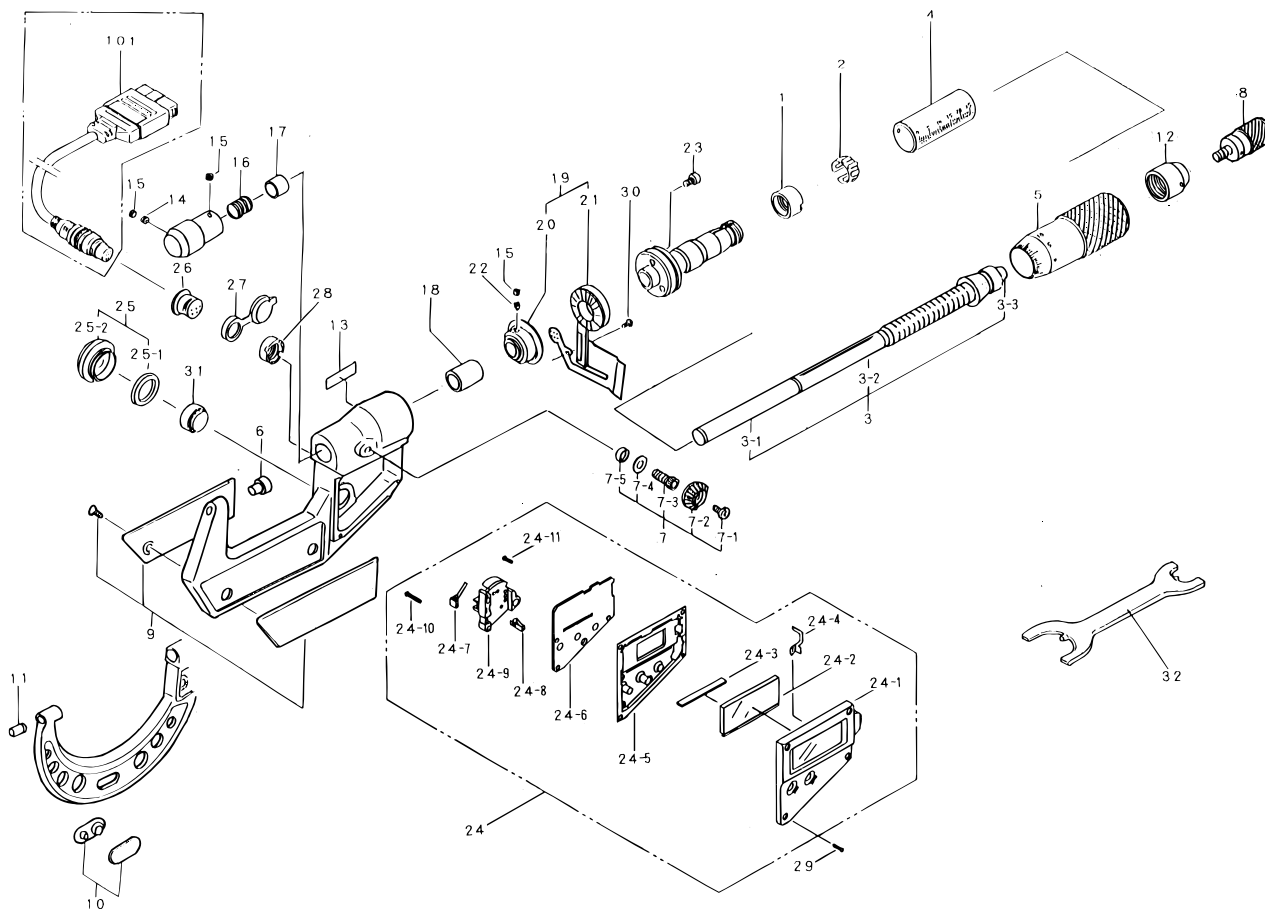

**DIGIMATIC OUTSIDE MICROMETER**  
**Non-Rotating Spindle**  
**406Series (OMV-DM)**

Ref. No. 406-3-1997-MAY 4/4

**406シリーズ (OMV-DM)**  
**デジマチック 直進式**  
**標準外側マイクロメータ**

KEY NO.	PART NAME	CODE NO. コードNo.				ブヒンメイ □	キー No.
		406-521-20 OMV-25DM	406-522-20 OMV-50DM	406-523-20 OMV-75DM	406-524-20 OMV-100DM		
		406-521-30 OMV-25DM	406-522-30 OMV-50DM	406-523-30 OMV-75DM	406-524-30 OMV-100DM	406-500-20シリーズ □ 国内向ミリ仕様 □ 406-500-30シリーズ □ 輸出向ミリ仕様 □ 406-700-30シリーズ □ インチ仕様 □	
		406-721-30 OMV-1"DM	406-722-30 OMV-2"DM	406-723-30 OMV-3"DM	406-724-30 OMV-4"DM		
29	SET SCREW	525863				ナベコネジ □	29
30	SET SCREW	304456				ナベコネジ □	30
31	BATTERY SR44	938882				サンカギンデンチ □	31
32	SPANNER	200877				スパナ □	32
101	SPC CABLE,1M	937387				接続コード 1m □	101
	SPC CABLE,2M	965013				接続コード 2m	

**406** DIGIMATIC OUTSIDE MICROMETER  
 Non-Rotating Spindle  
 406Series (OMV-DM)

Ref. No. 406-3-1997-MAY 4/4

**406**シリーズ (OMV-DM)  
 デジマチック 直進式  
 標準外側マイクロメータ **406**