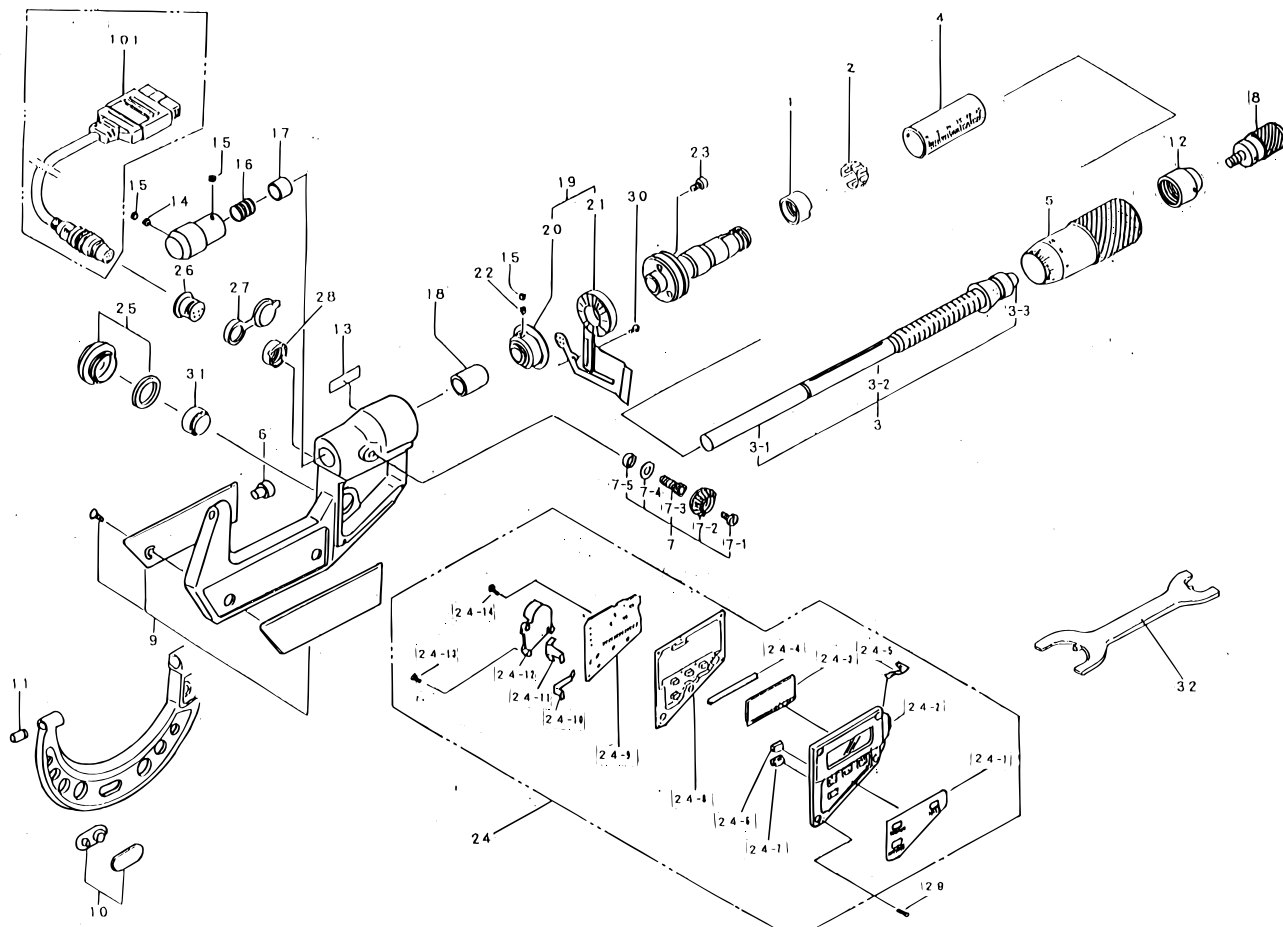

DIGIMATIC OUTSIDE MICROMETER
Non-Rotating Spindle
406Series (OMV-DM)

Ref. No. 406-4-1997-MAY 1/3

406シリーズ (OMV-DM)
デジマチック 直進式
標準外側マイクロメータ

KEY NO.	PART NAME	CODE NO. コードNo.				ブヒンメイ	キー No.
		406-521 OMV-25DM	406-522 OMV-50DM	406-523 OMV-75DM	406-524 OMV-100DM		
		406-721 OMV-1"DM	406-722 OMV-2"DM	406-723 OMV-3"DM	406-724 OMV-4"DM	406-500シリーズ ミリ仕様	
						406-700シリーズ インチ仕様	
1	NUT ADJ			200415		ナット	1
2	SPRING			305461		バネリング	2
3	SPINDLE			982413		スピンドル Ass'y (耗)	3
	SPINDLE			982414		スピンドル Ass'y (時)	
3-1	ROD			308378		ロッド	3-1
3-2	SPINDLE SCREW			306783		スピンドルネジ部 (耗)	3-2
	SPINDLE SCREW			307610		スピンドルネジ部 (時)	
3-3	SETTING PIECE			303776		60° テーパー受駒	3-3
4	OUTER SLEEVE	307681	307682	307683	307684	外筒 (耗)	4
	OUTER SLEEVE			307693		外筒 (時)	
5	THIMBLE			306556		シムブル (耗)	5
	THIMBLE			306557		シムブル (時)	
6	ANVIL		200355		200214	アンビル	6
7	CLAMP			981236		クランプ	7
7-1	SET SCREW			200424		ナベコネジ	7-1
7-2	CLAMP HANDLE			204374		クランプ把手	7-2
7-3	CLAMP SCREW			305467		クランプネジ	7-3
7-4	WASHER			304229		ワッシャ	7-4
7-5	PACKING			304060		防水パッキング	7-5
8	RATCHET STOP			980333		ラチェットストップ	8
9	COVER ASSY	981323	981326	981329		フレームカバー Ass'y (耗)	9
	COVER ASSY	981325	981328	981331		フレームカバー Ass'y (時)	
10	NAME PLATE ASSY				981793	ネームプレート Ass'y (耗)	10
	NAME PLATE ASSY				981795	ネームプレート Ass'y (時)	

406 DIGIMATIC OUTSIDE MICROMETER Ref. No. 406-4-1997-MAY 1/3
 Non-Rotating Spindle
 406Series (OMV-DM)

406 406シリーズ (OMV-DM)
 デジマチック 直進式
 標準外側マイクロメータ **406**