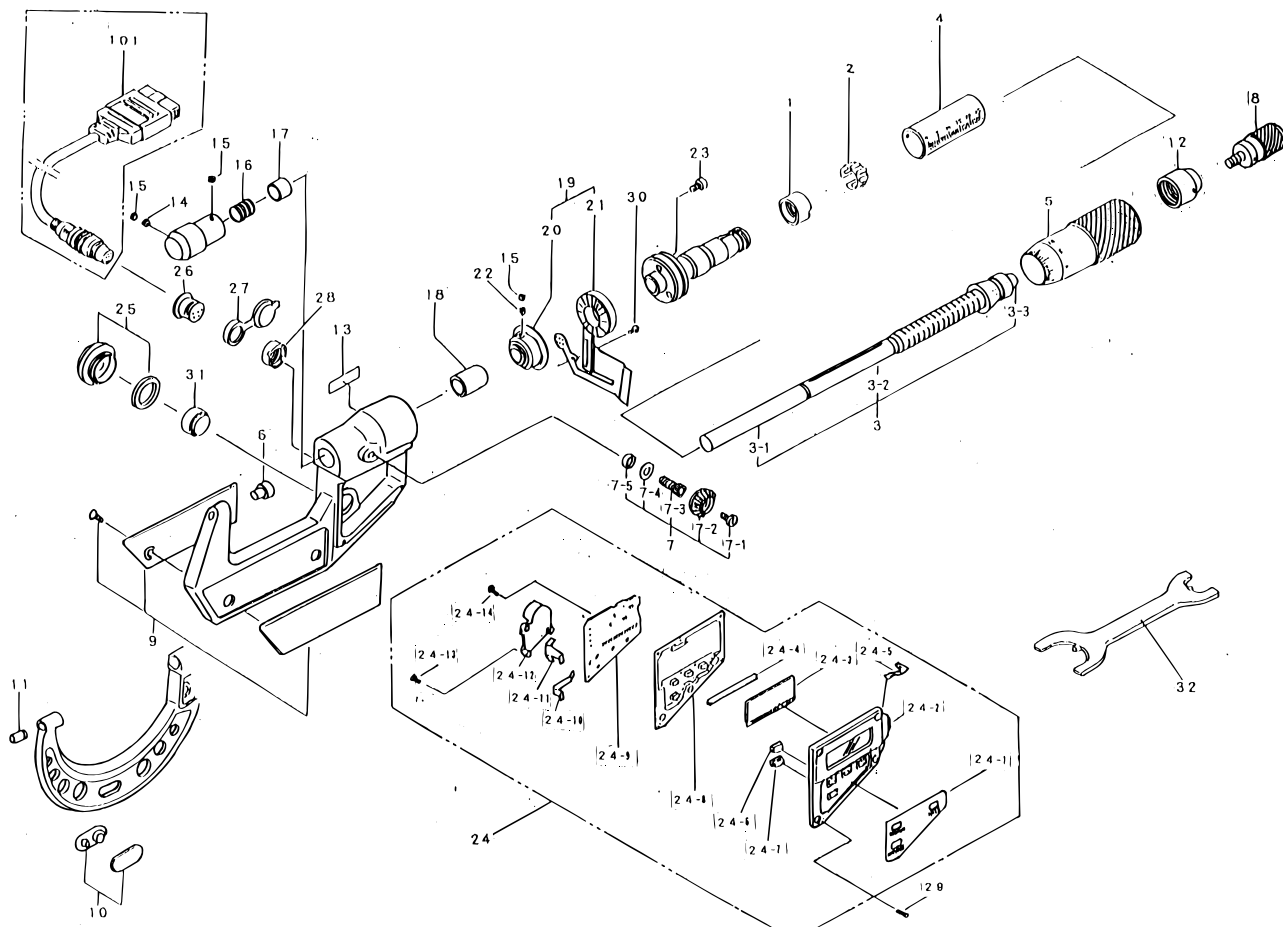

DIGIMATIC OUTSIDE MICROMETER
Non-Rotating Spindle
406Series (OMV-DM)

Ref. No. 406-4-1997-MAY 2/3

406シリーズ (OMV-DM) [
デジマチック 直進式 [
標準外側マイクロメータ [

KEY NO.	PART NAME	CODE NO. コードNo.				ブヒンメイ	キー No.
		406-521 OMV-25DM	406-522 OMV-50DM	406-523 OMV-75DM	406-524 OMV-100DM		
		406-721 OMV-1"DM	406-722 OMV-2"DM	406-723 OMV-3"DM	406-724 OMV-4"DM	406-500シリーズ ミリ仕様 406-700シリーズ インチ仕様	
11	ANVIL CAP				304337	アンビル穴栓	11
12	THIMBLE CAP				306558	シムブルキャップ	12
13	LABEL	308399	308401	308403	308405	ラベル (耗)	13
	LABEL	308400	308402	308404	308406	ラベル (時)	
14	KEY SCREW			201194		キービス	14
15	SET SCREW			201193		スリワリットメネジ	15
16	SPRING			305457		スプリング	16
17	COLLAR,ADJ			305456		調整カラー	17
18	CLAMP COLLAR			305458		クランプカラー	18
19	DETECTOR			981937		検出部	19
20	ROTOR ASSY			981924		ロータ Assy	20
21	STATER ASSY			981923		ステータ Assy	21
22	KEY SCREW			304055		キービス	22
23	SETSCREW			305452		ナベコネジ	23
24	PANEL ASSY	981911	981912	981913	981914	表面パネル Assy (耗)	24
	PANEL ASSY	981915	981917	981919	981921	表面パネル Assy (時)	
24-1	PLATE			308110		化粧板 (耗)	24-1
	PLATE			308111		化粧板 (時)	
24-2	FRONT PANEL			308101		表面パネル	24-2
24-3	LCD			308099		L C D	24-3
24-4	INTER CONNECTOR			305480		インタコネクタ	24-4
24-5	FIXTURE			308112		データ端子	24-5
24-6	SWITCH BUTTON			305481		スイッチボタン (青)	24-6

406 DIGIMATIC OUTSIDE MICROMETER
Non-Rotating Spindle
406Series (OMV-DM)

Ref. No. 406-4-1997-MAY 2/3

406シリーズ (OMV-DM)
デジマチック 直進式
標準外側マイクロメータ **406**