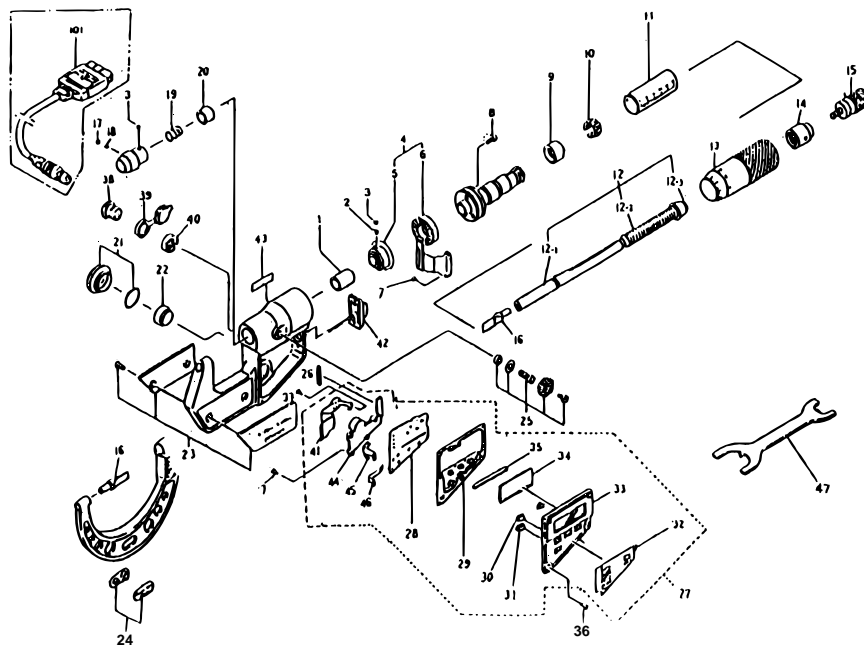

**DIGIMATIC BLADE  
MICROMETERS  
Series 422**

Ref. No. 422-1-1990-MAY-2/2

**422シリーズ(BLM-DM)**  
デジマチック直進式  
ブレードマイクロメータ

KEY NO.	PART NAME	CODE NO. コードNo.						ブリンメイ	キー No.
		422-111 (BLM-25DM)	422-112 (BLM-50DM)	422-113 (BLM-75DM)	422-114 (BLM-100DM)	422-141 (BLM-25DM)	422-142 (BLM-50DM)		
		422-211 (BLM-25/1"DM)	422-212 (BLM-50/2"DM)	422-213 (BLM-75/3"DM)	422-214 (BLM-100/4"DM)	422-241 (BLM-25/1"DM)	422-242 (BLM-50/2"DM)		
		422-311 (BLM-1"DM)	422-312 (BLM-2"DM)	422-313 (BLM-3"DM)	422-314 (BLM-4"DM)	422-341 (BLM-1"DM)	422-342 (BLM-2"DM)		
25	CLAMP ASSY	981236						クランプミタテ	25
25-1	SET SCREW	200424						ナベコネジ	25-1
-2	CLAMP HANDLE	204374						クランプハシュ	-2
-3	CLAMP SCREW	305467						クランプネジ	-3
-4	WASHER	304229						ワッシャ	-4
-5	PACKING	304060						ボウスイパッキン	-5
26	INTER CONNECTOR (A)	305487						インタコネクタ (A)	26
27	PANEL ASSY (MM)	981349						ヒョウメンパネルミタテ (ミリ)	27
	PANEL ASSY (INCH/MM)	981350						ヒョウメンパネルミタテ (ミリ, インチ)	
	PANEL ASSY (INCH)	981351						ヒョウメンパネルミタテ (インチ)	
28	MAIN PCB (INCH/MM)	305887						メインキパン (ミリ, ミリ/インチ)	28
	MAIN PCB (INCH)	305888						メインキパン (インチ)	
29	RUBBER SWITCH	305482						セツテンゴム	29
30	SWITCH BUTTON	305481						スイッチボタン (アオ)	30
31	BUTTON (RED)	306622						スイッチボタン (アカ)	31
32	PLATE	305475						ケショウイタ (ミリ)	32
	PLATE	305476						ケショウイタ (ミリ/インチ, インチ)	
33	FRONT PANEL	981239						ヒョウメンパネル	33
34	LCD	305479						LCD	34
35	INTER CONNECTOR (B)	305480						インタコネクタ (B)	35
36	SET SCREW	525863						ナベコネジ	36
37	SET SCREW	304456						ナベコネジ	37
38	CONNECTOR	306194						コネクタ	38
39	CONNECTOR CAP	306186						コネクタキャップ	39
40	NUT	305910						ナット	40
41	FPC	306191						FPC	41
42	OUTPUT SWITCH ASSY	981524						シュツリョクスイッチミタテ	42
43	LABEL	306600	306564	306567	306570	306603	306573	ラベル	43
	LABEL	306601	306565	306568	306571	306604	306574		
	LABEL	306602	306566	306569	306572	306605	306575		
44	BATTERY BOX	307120						デンチケース	44
45	BATTERY CONTACT (+)	307118						プラスタンシ	45
46	BATTERY CONTACT (-)	307119						マイナスタンシ	46
47	SPANNER	200877						スパナ	47
101	CONNECTING CABLE	937387 (1m), 965013 (2m)						セツゾクコード	101