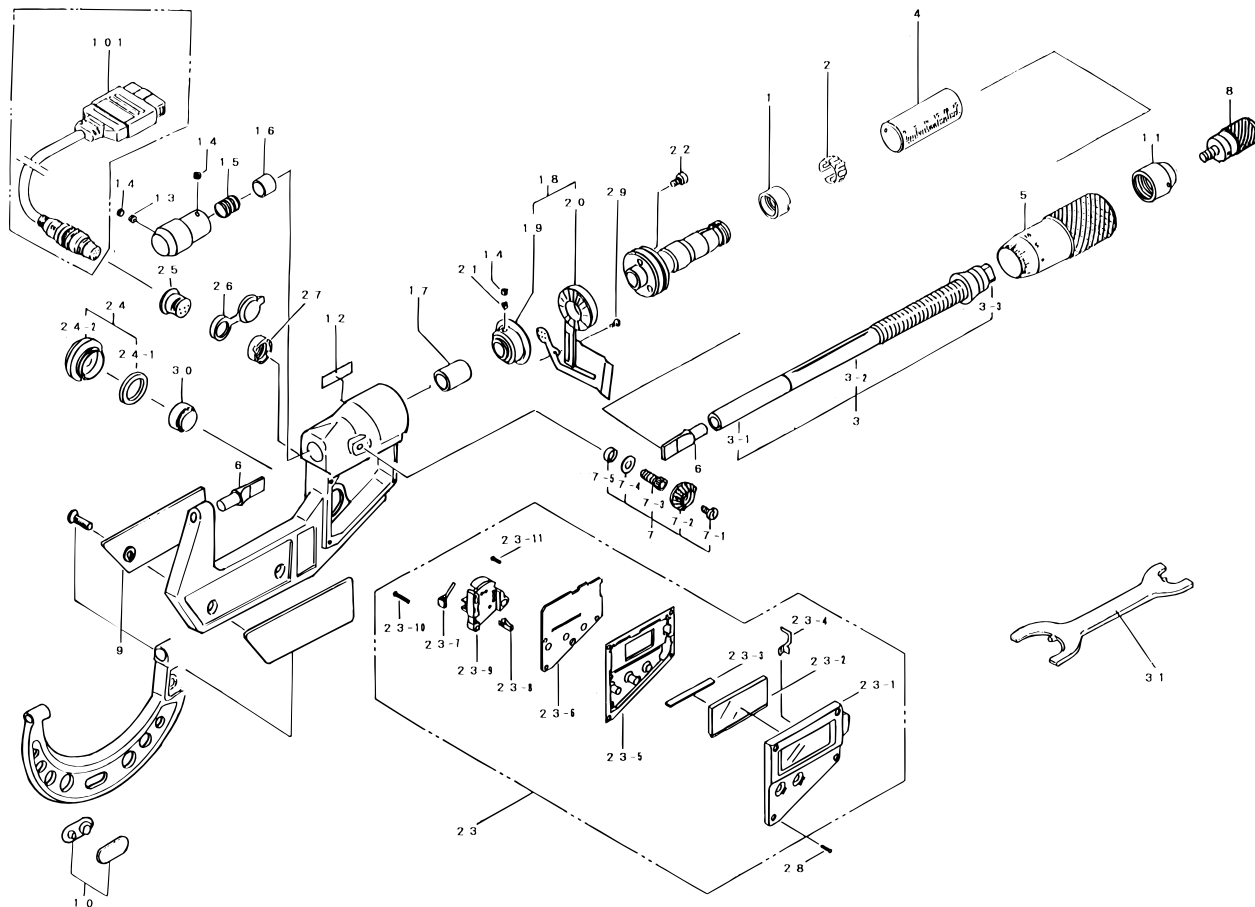

**DIGIMATIC BLADE
MICROMETERS
422Series (BLM-DM)**

Ref. No. 422-3-1997-MAY 2/3

422シリーズ (BLM-DM) [
デジマチック 直進式 [
ブレードマイクロメータ [

KEY NO.	PART NAME	CODE NO. コードNo.								ブヒンメイ □	キー No.
		422-111-20 BLM-25DM	422-112-20 BLM-50DM	422-113-20 BLM-75DM	422-114-20 BLM-100DM	422-141-20 BLM-25DM/4T	422-142-20 BLM-50DM/4T	422-121-20 BLM-25WDM	422-151-20 BLM-25WDM/4T	422-100-20シリーズ □ 国内向ミリ仕様 □	
		422-111-30 BLM-25DM	422-112-30 BLM-50DM	422-113-30 BLM-75DM	422-114-30 BLM-100DM	422-141-30 BLM-25DM/4T	422-142-30 BLM-50DM/4T	422-121-30 BLM-25WDM	422-151-30 BLM-25WDM/4T	422-100-30シリーズ □ 輸出向ミリ仕様 □	
		422-311-30 BLM-1*DM	422-312-30 BLM-2*DM	422-313-30 BLM-3*DM	422-314-30 BLM-4*DM	422-341-30 BLM-1*DM/4T	422-342-30 BLM-2*DM/4T	422-321-30 BLM-1*WDM	422-351-30 BLM-1*WDM/4T	422-300-30シリーズ □ インチ仕様 □	
9	FRAME COVER ASSY	982549				982549		982549		フレームカバー Ass'y (耗/国内) □	9
	FRAME COVER ASSY	982549				982549		982549		フレームカバー Ass'y (耗/輸出) □	
	FRAME COVER ASSY	982552				982552		982552		フレームカバー Ass'y (時) □	
10	NAME PLATE ASSY		982579	982574	982555		982579			ネームプレート Ass'y (耗/国内) □	10
	NAME PLATE ASSY		982579	982574	982555		982579			ネームプレート Ass'y (耗/輸出) □	
	NAME PLATE ASSY		982580	982576	982556		982580			ネームプレート Ass'y (時) □	
11	THIMBLE CAP					306558				シンプルキャップ □	11
12	LABEL	309108	309109	309110	309111	309120	309121	309126	309129	ラベル □ (耗/国内) □	12
	LABEL	309112	309113	309114	309115	309122	309123	309127	309130	ラベル □ (耗/輸出) □	
	LABEL	309116	309117	309118	309119	309124	309125	309128	309131	ラベル □ (時) □	
13	KEY SCREW					201194				キービス □ □	13
14	SETScrew					201193				スリワリツキ トメネジ □	14
15	SPRING					305457				スプリング □ □	15
16	COLLAR, ADJ					305456				調整カラー □ □	16
17	COLLAR, CLAMP					305458				クランプカラー □ □	17
18	DETECTOR					981937				検出部 □ □	18
19	ROTOR ASSY					981924				ロータ Ass'y □	19
20	STATER ASSY					981923				ステータ Ass'y □	20
21	KEY SCREW					304055				キービス □ □	21
22	SCREW					305452				ナベコネジ □ □	22
23	PANEL ASSY	982458	982459	982460	982461	982458	982459	982458		表面パネル Ass'y (耗/国内) □	23
	PANEL ASSY	982458	982459	982460	982461	982458	982459	982458		表面パネル Ass'y (耗/輸出) □	
	PANEL ASSY	982462	982463	982464	982465	982462	982463	982462		表面パネル Ass'y (時) □	
23-1	FRONT PANEL					982468				表面パネル □ (耗/国内) □	23-1
	FRONT PANEL					982468				表面パネル □ (耗/輸出) □	
	FRONT PANEL					982469				表面パネル □ (時) □	

422 DIGIMATIC BLADE
MICROMETERS
422Series (BLM-DM)

Ref. No. 422-3-1997-MAY 2/3

422シリーズ (BLM-DM)
デジマチック 直進式
ブレードマイクロメータ

422