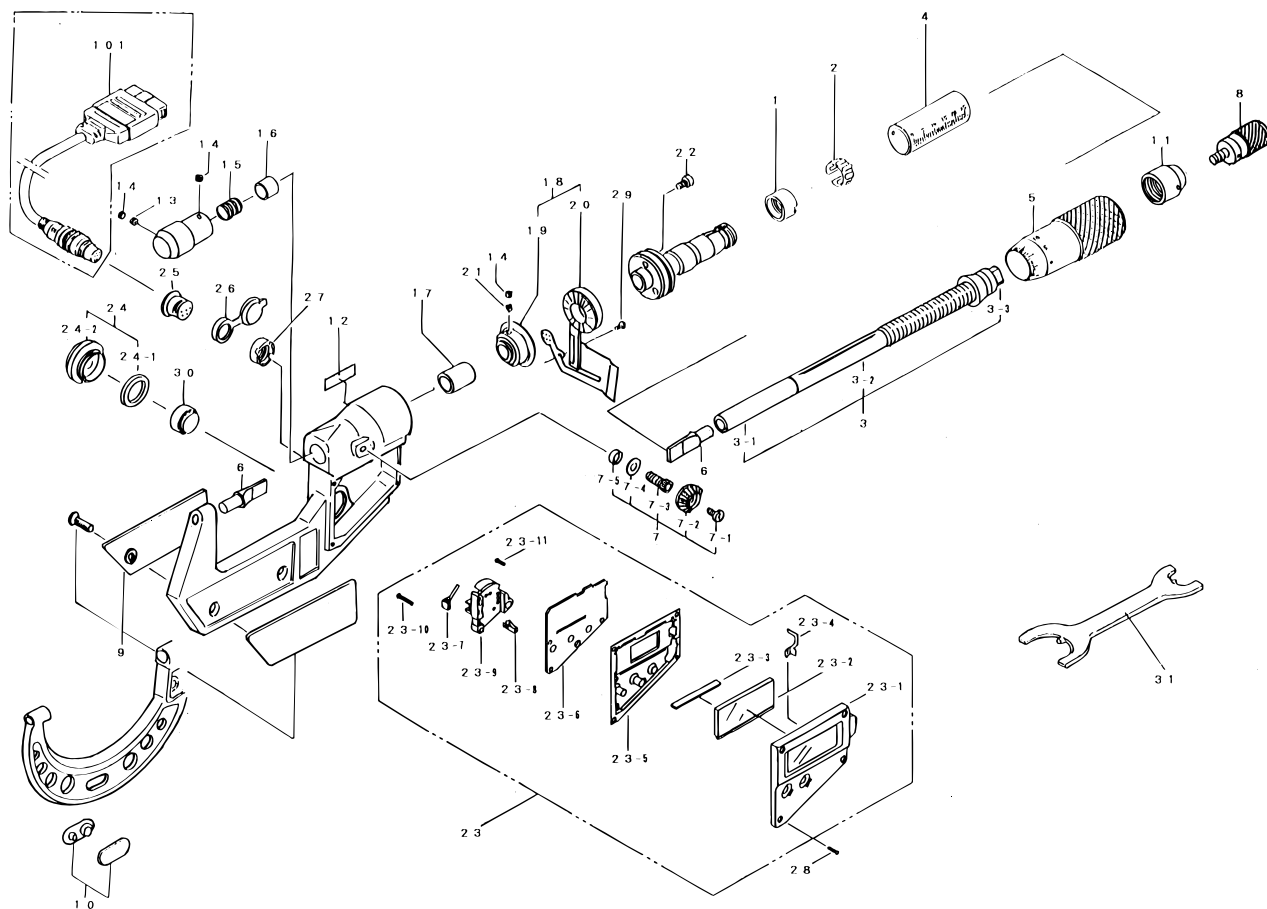

**DIGIMATIC BLADE  
MICROMETERS  
422Series (BLM-DM)**

Ref. No. 422-3-1997-MAY 3/3

**422シリーズ (BLM-DM)  
デジマチック 直進式  
ブレードマイクロメータ**

KEY NO.	PART NAME	CODE NO. コードNo.								ピンメイ	キー No.
		422-111-20 BLM-25DM	422-112-20 BLM-50DM	422-113-20 BLM-75DM	422-114-20 BLM-100DM	422-141-20 BLM-25DM/.4T	422-142-20 BLM-50DM/.4T	422-121-20 BLM-25WDM	422-151-20 BLM-25WDM/.4T	422-100-20シリーズ 国内向ミリ仕様	
		422-111-30 BLM-25DM	422-112-30 BLM-50DM	422-113-30 BLM-75DM	422-114-30 BLM-100DM	422-141-30 BLM-25DM/.4T	422-142-30 BLM-50DM/.4T	422-121-30 BLM-25WDM	422-151-30 BLM-25WDM/.4T	422-100-30シリーズ 輸出向ミリ仕様	
		422-311-30 BLM-1"DM	422-312-30 BLM-2"DM	422-313-30 BLM-3"DM	422-314-30 BLM-4"DM	422-341-30 BLM-1"DM/.4T	422-342-30 BLM-2"DM/.4T	422-321-30 BLM-1"WDM	422-351-30 BLM-1"WDM/.4T	422-300-30シリーズ インチ仕様	
23-2	LCD	308788								L C D	23-2
23-3	INTER CONNECTOR	308787								インタコネクタ	23-3
23-4	FIXTURE	198605A								データ端子	23-4
23-5	RUBBER SWITCH	308818								ラバースイッチ (耗/国内)	23-5
	RUBBER SWITCH	308818								ラバースイッチ (耗/輸出)	
	RUBBER SWITCH	308819								ラバースイッチ (時)	
23-6	MAIN P.C.B.	982472	309146	309147	309148	982472	309146	982472	982472	メイン基板 (耗/国内)	23-6
	MAIN P.C.B.	982472	309146	309147	309148	982472	309146	982472	982472	メイン基板 (耗/輸出)	
	MAIN P.C.B.	982473	309149	309150	309151	982473	309149	982473	982473	メイン基板 (時)	
23-7	MINUS FIXTURE	198589								電池マイナス端子	23-7
23-8	PLUS FIXTURE	546807								電池プラス端子	23-8
23-9	BATTERY BOX	308785								電池ケース	23-9
23-10	SCREW	198598								ナベコネジ (L=7)	23-10
23-11	SCREW	198591								ナベコネジ (L=3.8)	23-11
24	BATTERY LID ASSY	982444								電池蓋 Assy	24
24-1	SEAL, BATTERY	308790								電池キャップシール	24-1
24-2	BATTERY LID	308791								電池ケースキャップ	24-2
25	CONNECTOR	306194								コネクタ	25
26	CONNECTOR CAP	306186								コネクタキャップ	26
27	NUT	305910								ナット	27
28	SCREW	525863								ナベコネジ	28
29	SCREW	304456								ナベコネジ	29
30	BATTERY	938882								サンカギンデンチ	30
31	SPANNER	200877								スパナ	31
101	SPC CABLE 1M	937387								接続コード 1m	101
	SPC CABLE 2M	965013								接続コード 2m	