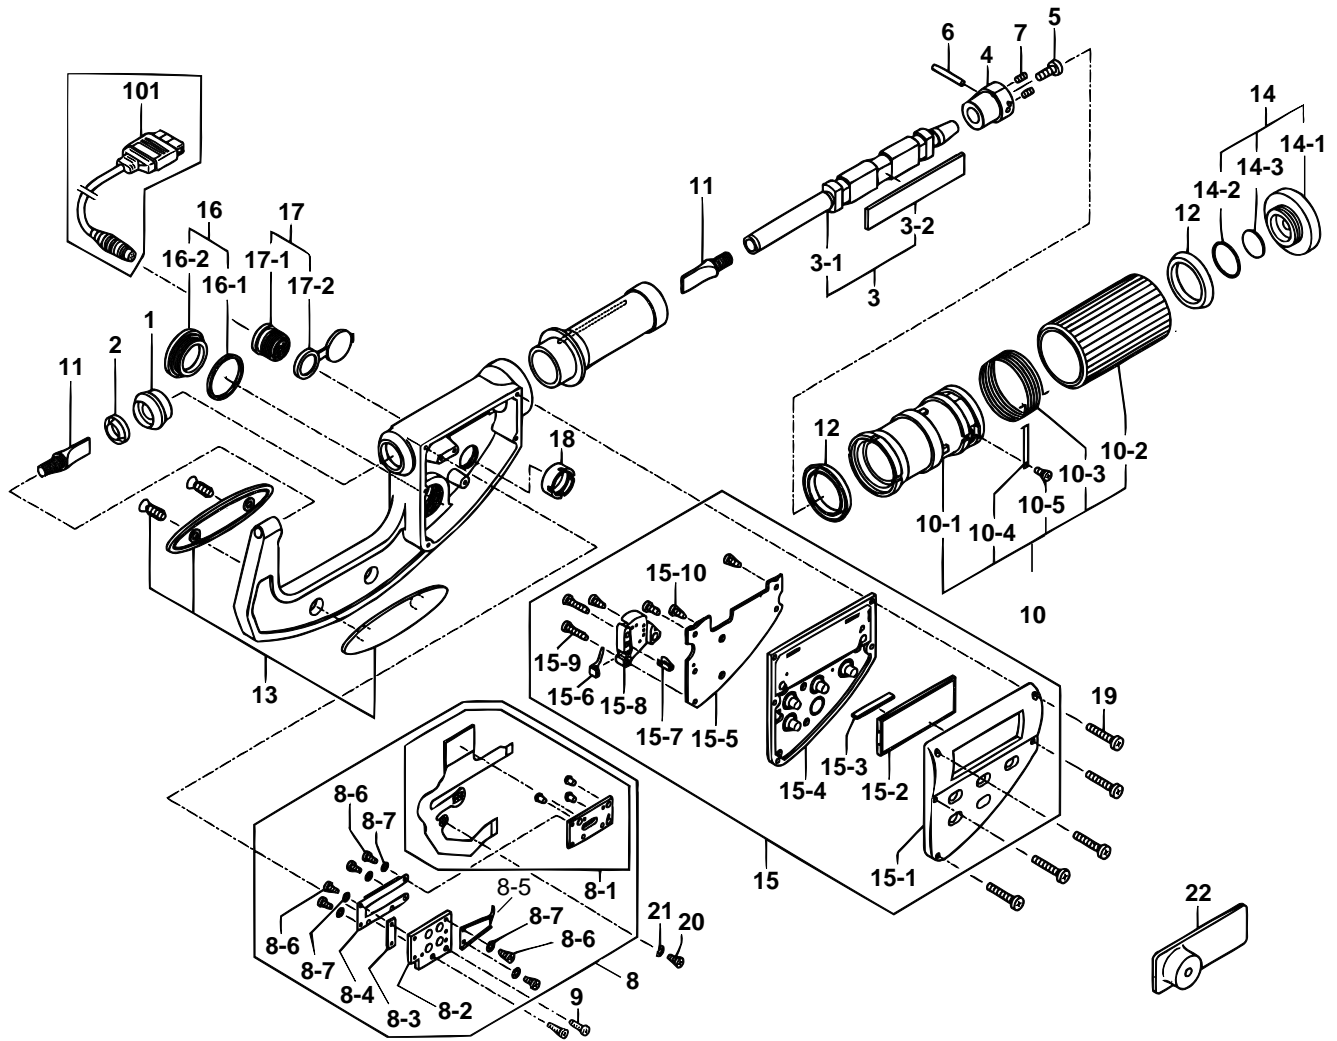

**DIGIMATIC BLADE  
QUICK MICROMETERS  
422Series (BLM-QM)**

Ref. No. 422-4-1999-MAY 2/2

**422シリーズ (BLM-QM) □  
デジマチック 直進式 □  
ブレードクイックマイクロメータ □**

キー No.	ピンメイ □	PART NAME	販売区分 □ CATEGORY	CODE NO. コードNo.				KEY NO.
				422-411 BLM-30QM	422-412 BLM-55QM	422-421 BLM-1.2*QM	422-422 BLM-2.2*QM	
14	キャップ ASSY	CAP ASSY		982705				14
14-1	キャップ	CAP		309285				14-1
14-2	オリング	O-RING		309286				14-2
14-3	ゴアテックスオレオバンドフィルター	FILTER		309296				14-3
15	モジュール	MODULE		04AZA020J	04AZA020L	04AZA020K	04AZA020M	15
15-1	パネル ASSY	PANEL ASSY		04AZA022A		04AZA022B		15-1
15-2	エキシヨウパネル	LCD PANEL		04AAA100				15-2
15-3	インタコネクタ	INTER CONNECTOR		09GAA184				15-3
15-4	ラバースイッチ	RUBBER SWITCH		04AAA102A		04AAA102B		15-4
15-5	カイロブロック	P.C.B.		04AZA021J	04AZA021L	04AZA021K	04AZA021M	15-5
15-6	デンチマイナスタシ	MINUS CONTACT		09GAA173				15-6
15-7	デンチプラススタシ	PLUS CONTACT		546807				15-7
15-8	デンチケース	BATTERY BOX		308785				15-8
15-9	BTネジ (1.6x7)	BT SCREW (1.6x7)		198598				15-9
15-10	BTネジ (1.6x3.8)	BT SCREW (1.6x3.8)		198591				15-10
16	デンチブタ ASSY	BATTERY LID ASSY		982444				16
16-1	デンチキャップシール	SEAL, BATTERY CAP		308790				16-1
16-2	デンチケースキャップ	CAP, BATTERY BOX		308791				16-2
17	シュツリヨクコネクタ ASSY	CONNECTOR ASSY		981894				17
17-1	コネクタ	CONNECTOR		306194				17-1
17-2	コネクタキャップ	CONNECTOR CAP		306186				17-2
18	ナット	NUT		305910				18
19	ナベコネジ (M1.4x4.5)	SCREW (M1.4x4.5)		525863				19
20	ナベコネジ (M1.4x2)	SCREW (M1.4x2)		353335				20
21	ヒラザガネ (ヨビ1.4)	WASHER		353341				21
22	バッテリーパック (1ケ)	BATTERY		938882				22
101	セツゾクケーブル 1m	SPC CABLE 1m		937387				101
	セツゾクケーブル 2m	SPC CABLE 2m		965013				

**422**

**DIGIMATIC BLADE  
QUICK MICROMETERS  
422Series (BLM-QM)**

Ref. No. 422-4-1999-MAY 2/2

**422シリーズ (BLM-QM) □  
デジマチック 直進式 □  
ブレードクイックマイクロメータ □**

**422**