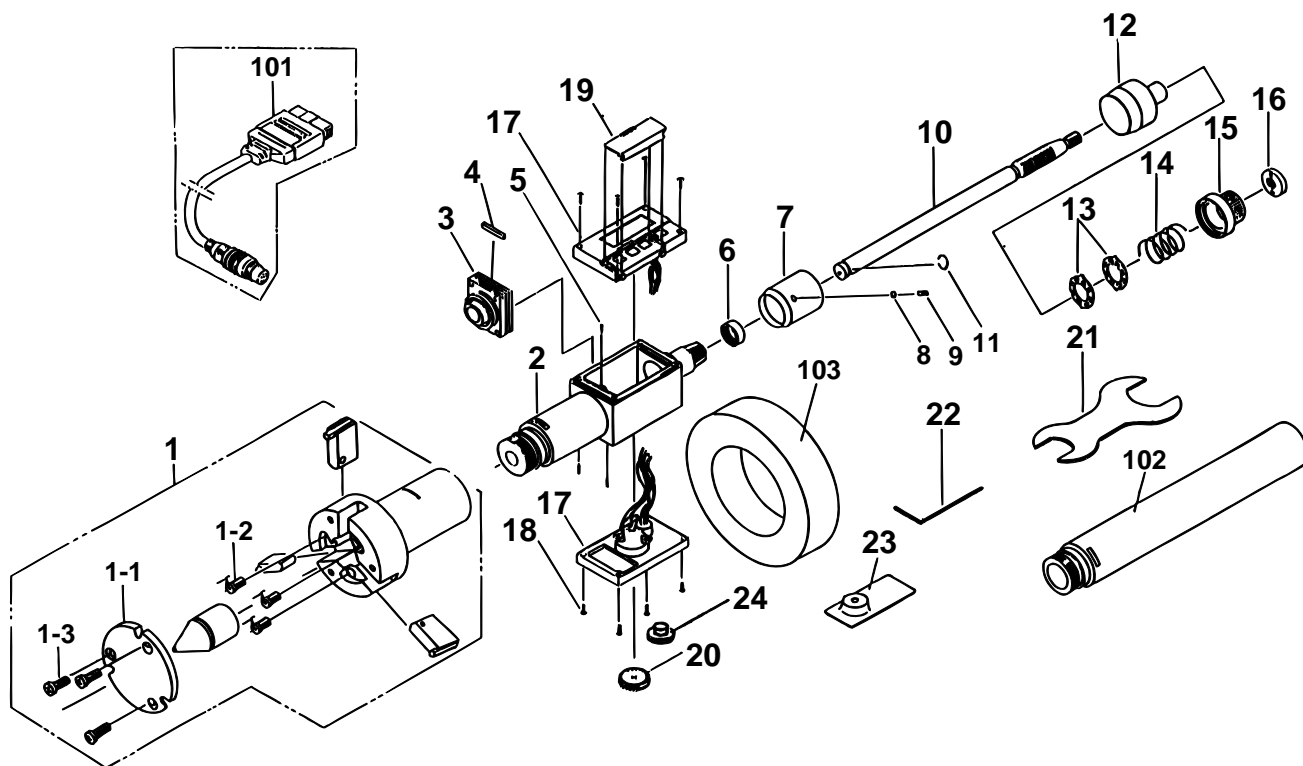

DIGIMATIC HOLTEST
468Series (HTD)

Ref. No. 468-6-1997-MAY 1/2

468シリーズ (HTD) □
デジマチックホールテスト □

キー No.	ブヒンメイ □	PART NAME	販売区分 □ CATEGORY	CODE NO. コードNo.		KEY NO.
				468-125 (HTD-40)	468-126 (HTD-50)	
1	測定ヘッド部 □Ass'y (耗) □	HEAD ASSY		954312	954313	1
	測定ヘッド部 □Ass'y (時) □	HEAD ASSY		954320	954321	
1-1	蓋 □ (耗) □	CAP		215411	215412	1-1
	蓋 □ (時) □	CAP		215459	215460	
1-2	ネジリコイルバネ □ □	SPRING,ANVIL		215436		1-2
1-3	ナベ小ネジ □	SCREW		215347		1-3
2	ボディミタテ (ミリ) □	BODY (MM)		214022) 非売品 / not for sale) □	2
	ボディミタテ (インチ) □	BODY (INCH)		214023		
3	ケンシュツ □	DETECTOR		953886		3
4	インタコネクタ □	INTER CONNECTOR		213976		4
5	スリワリツキトメネジ □	SET SCREW		213047		5
6	テーパナット □	NUT		200416		6
7	ガイドウ (ミリ) □	SLEEVE (MM)		213950		7
	ガイドウ (インチ) □	SLEEVE (INCH)		213951		
8	スペーサー □	SPACER		211576		8
9	ロックアナツキトメネジ □	SET SCREW		206857		9
10	スピンドル (ミリ) □	SPINDLE (MM)		213940		10
	スピンドル (インチ) □	SPINDLE (INCH)		213941		
11	ストッパー □	STOPPER		208405		11
12	シンブル (ミリ) □	THIMBLE (MM)		213993		12
	シンブル (インチ) □	THIMBLE (INCH)		213994		
13	ラチェットプレート □	PLATE, RATCHET		205301		13
14	ラチェットスプリング □	SPRING, RATCHET		205302		14
15	ラチェットスリーブ □	SLEEVE, RATCHET		205303		15

Ref. No. 468-6-1997-MAY 1/2

468 DIGIMATIC HOLTEST
468Series (HTD)

468シリーズ (HTD) □ **468**
デジマチックホールテスト □