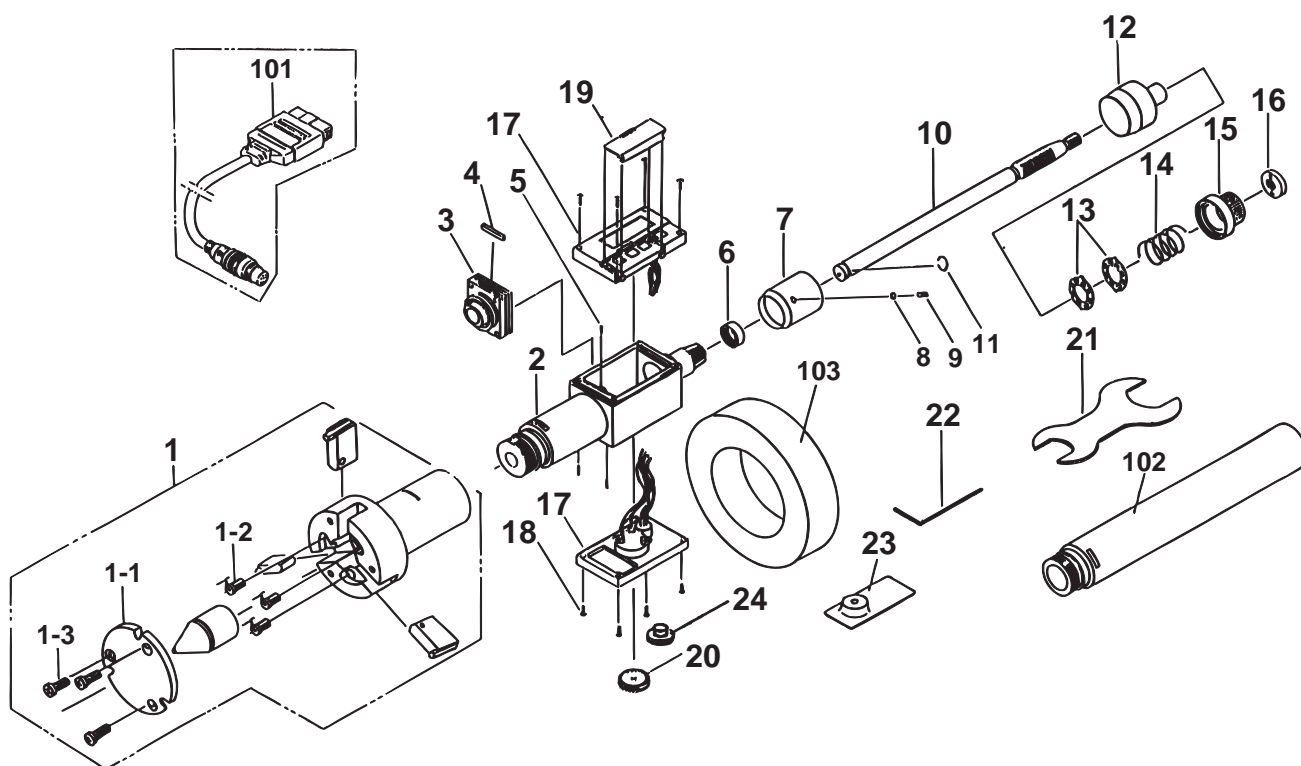

DIGIMATIC HOLTEST
468Series (HTD)

Ref. No. 468-6-1997-MAY 2/2

468シリーズ (HTD)
デジマチックホールテスト

キー No.	ブヒンメイ	PART NAME	販売区分 CATEGORY	CODE NO. コードNo.		KEY NO.
				468-125 (HTD-40)	468-126 (HTD-50)	
				468-225 (HTD-1.6")	468-226 (HTD-2")	
16	ラチェットナット	NUT, RATCHET			205304	16
17	デンソウユニット (ミリ)	DISPLAY UNIT (MM)			953887	17
	デンソウユニット (インチ)	DISPLAY UNIT (INCH)			953888	
18	ナベコネジ	SET SCREW			212597	18
19	フタ	SWITCH COVER			213966	19
20	デンチフタ	BATTERY CAP			214028	20
21	スパナ	SPANNER			210189	21
22	ロッカクボウスパナ	HEX-SPANNER			202863	22
23	サンカギンデンチ	BATTERY			938882	23
24	コネクタキャップ	CONNECTOR CAP			544541	24
101	セツゾクコード 1m	SPC CABLE 1M			937387	101
	セツゾクコード 2m	SPC CABLE 2M			965013	
102	エクステンションロッド	EXTENSION ROD			952623	102
103	リングゲージ (ミリ)	RING GAGE (MM)		177-288 (φ 30)	177-290 (φ 40)	103
	リングゲージ (インチ)	RING GAGE (INCH)		177-289 (φ 1.2")	177-291 (φ 1.6")	

Ref. No. 468-6-1997-MAY 2/2

468 DIGIMATIC HOLTEST
468Series (HTD)

468シリーズ (HTD) **468**
デジマチックホールテスト