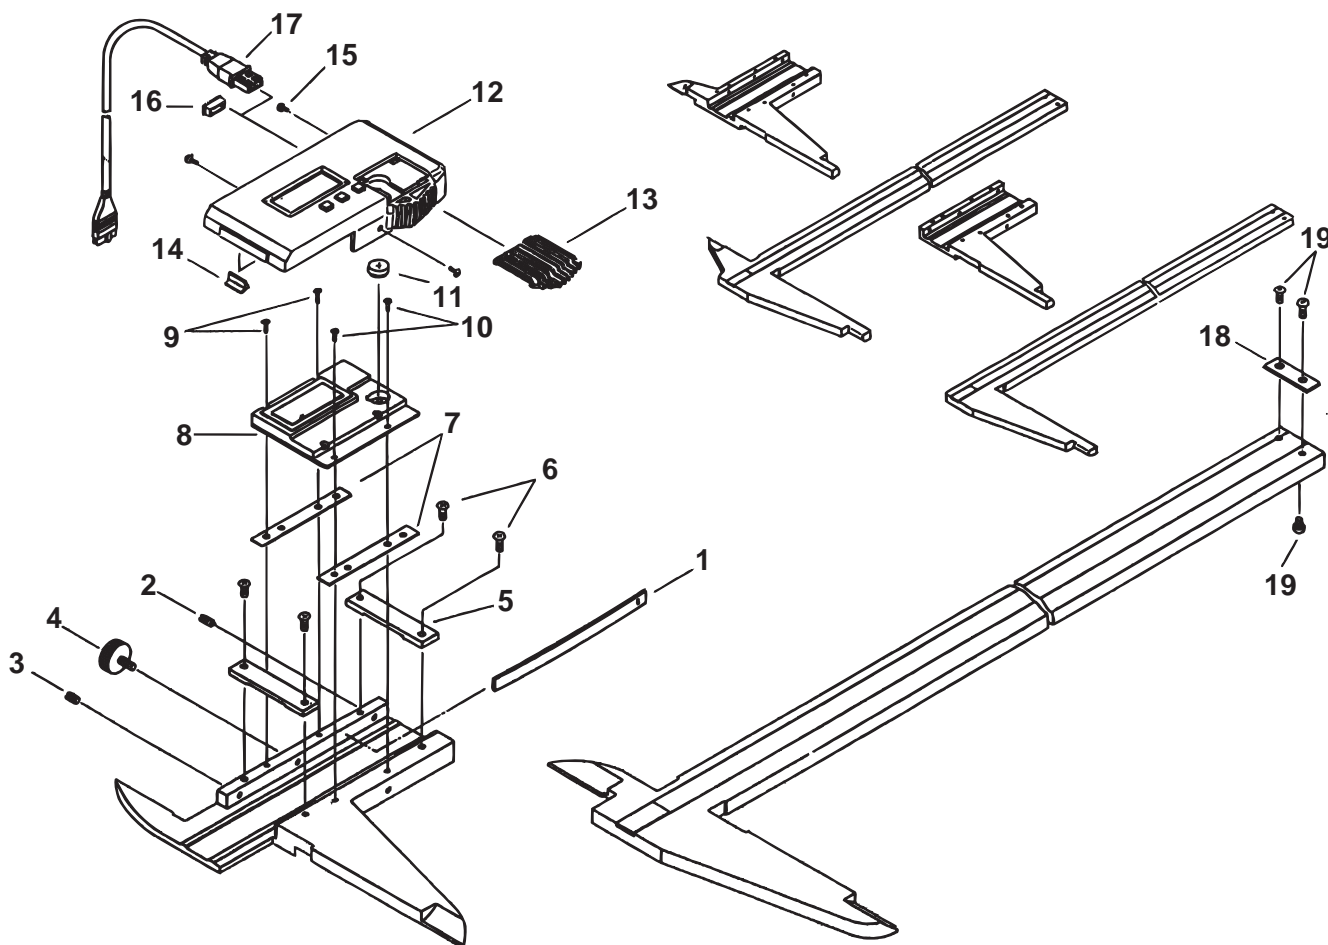

DIGIMATIC CALIPER
Series 500
Series 550
Series 551

Ref. No. 500-4-1989-AUG
 Ref. No. 550-10-1989-AUG
 Ref. No. 551-6-1989-AUG

500シリーズ(CD)
550シリーズ(CDC)
551シリーズ(CDN)
 デジマチックキャリパ

キー No.	ブリンメイ	PART NAME	販売区分 CATEGORY	CODE NO. コードNo.						KEY NO.	
				500-502-50 (CD-100)	500-507-50 (CD-40*)	550-207-50 (CDC-100)	550-227-50 (CDC-40*)	551-207-50 (CDN-100)	551-227-50 (CDN-40*)		
1	イタバネ	GIB, SLIDER								108056	1
2	セットネジ	SCREW, GIB SETTING								134577	2
3	オシネジ	SCREW, GIB PRESSING								134581	3
4	クランプネジ	CLAMP, SLIDER								145736	4
5	プレートオサエ	BRIDGE, SLIDER								145007	5
6	ジュウジナベコネジ (M3)	SCREW, BRIDGE								128718	6
7	スペーサー	SPACER, SLIDER								146079	7
8	リーディングユニットASSY	READING, UNIT ASSY								905621	8
9	ジュウジナベコネジ (M2)	SCREW READING UNIT								145624	9
10	ジュウジナベコネジ (M2)	SCREW READING UNIT								112108A	10
11	ボタンデンチ	BATTERY								938882	11
12	カバーASSY	COVER ASSY		905633	905634	905633	905634	905651	905652		12
13	デンチキャップ	CAP, BATTERY								146035	13
14	ワイパー	WIPER								143061	14
15	ジュウジナベコネジ (M2)	SCREW, COVER								112108A	15
16	コネクタキャップ	CAP, CONNECTOR								145199	16
17	セツゾクコード (1m)	CONNECTING CABLE (1m)								905338 (OPTION)	17
	セツゾクコード (2m)	CONNECTING CABLE (2m)								905409 (OPTION)	
18	ストップバ	STOPPER, SLIDER								144430	18
19	ジュウジナベコネジ (M3)	SCREW, STOPPER								124667	19

500 DIGIMATIC CALIPER
 Series 500

550 Series 550

551 Series 551

Ref. No. 500-4-1989-AUG
 Ref. No. 550-10-1989-AUG
 Ref. No. 551-6-1989-AUG

500シリーズ(CD)

550シリーズ(CDC)

551シリーズ(CDN)
 デジマチックキャリパ

500