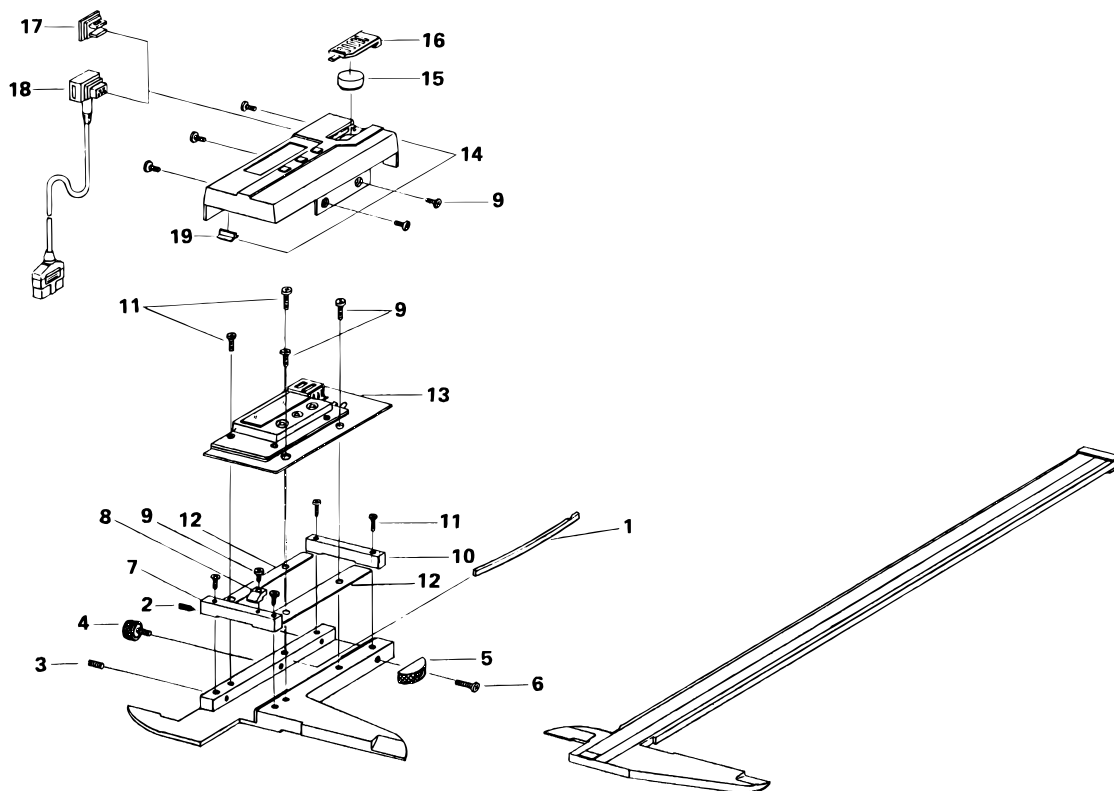

DIGIMATIC CALIPER Series 500
With data output

Ref. No. 500-5-1986-FEB

500シリーズ(CD-M)
デジマチックキャリパ

KEY NO.	PART NAME	CODE NO. コードNo.				ブヒンメイ □	キー No.
		500-500 (CD-45M)	500-505 (CD-18'M)	500-501 (CD-60M)	500-506 (CD-24'M)		
1	GIB, SLIDER		108000			イタバネ □	1
2	SCREW, GIB SETTING		132635			セットネジ □	2
3	SCREW, GIB PRESSING		132636			オシネジ □	3
4	CLAMP, SLIDER		122099			クランプネジ □	4
5	KNOB, SLIDER		132641			ユビカケ □	5
6	SCREW, KNOB		121036			ジュウジナベコネジ □	6
7	BRIDGE, SLIDER (B)		144513			サポート (B) □	7
8	READING PLATE		144515			メモリヨミトリイタ □	8
9	SCREW, READING PLATE		141909			ジュウジナベコネジ □	9
10	BRIDGE, SLIDER (A)		144165			サポート (A) □	10
11	SCREW, BRIDGE		142311			ジュウジナベコネジ □	11
12	SPACER, SLIDER		144200			スペーサー □	12
13	READING UNIT ASSY		905290			リーディングユニットASSY □	13
14	COVER ASSY	905306	905307	905306	905307	カバーASSY □	14
15	BATTERY		938882			ボタンデンチ □	15
16	CAP, BATTERY		144109			デンチキャップ □	16
17	CAP, CONNECTOR		542756			コネクタキャップ □	17
18	CONNECTING CABLE (1m)		937243) (OPTION)		セツゾクコード (1m) □	18
	CONNECTING CABLE (2m)		937244		セツゾクコード (2m) □		
19	WIPER		143061			ワイパー □	19

Ref. No. 500-5-1986-FEB

500 DIGIMATIC CALIPER Series 500
With data output

500シリーズ(CD-M) **500**
デジマチックキャリパ