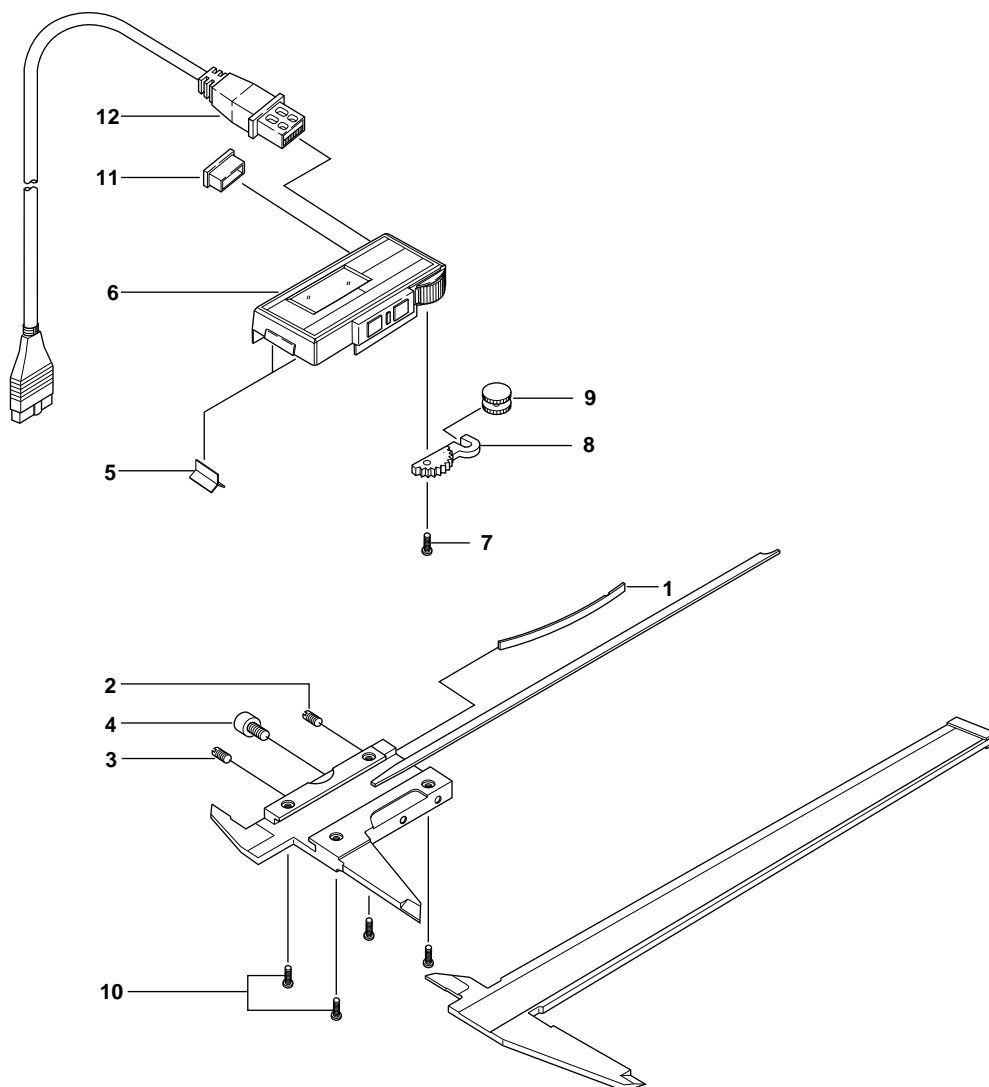

**SOLAR
DIGIMATIC CALIPER
Series 500**

Ref. No. 500-6-1992-OCT

**500シリーズ(CD-S)
デジマチックキャリパ(ソーラ式)**

KEY NO.	PART NAME	CODE NO. コードNo.				ブヒンメイ □	キー No.
		500-401 (CD-S15)	500-402 (CD-S20)	500-421 (CD-S6")	500-422 (CD-S8")		
1	GIB, SLIDER			101823		イタバネ □	1
2	SCREW, GIB SETTING			101562		セットネジ □	2
3	SCREW, GIB PRESSING			101820		オシネジ □	3
4	CLAMP, SLIDER			541985		クランプネジ □	4
5	WIPER			143061		ワイパー □	5
6	READING UNIT ASS'Y	905587			905588	リーディングユニットクミタテ □	6
7	SCREW, HOOK ROLLER			145039		ジュウジナベコネジ(M2) □	7
8	HOOK, ROLLER			145120		アーム □	8
9	ROLLER			141771		ローラ □	9
10	SCREW, READING UNIT			145038		ジュウジナベコネジ(M2) □	10
11	CAP, CONNECTOR			145199		コネクタキャップ □	11
12	CONNECTING CABLE(1m)			905338(OPTION)		セツゾクコード(1m) □	12
	CONNECTING CABLE(2m)			905409(OPTION)		セツゾクコード(2m)	

500 SOLAR DIGIMATIC CALIPER Series 500

Ref. No. 500-6-1992-OCT

500シリーズ(CD-S) **500**
デジマチックキャリパ(ソーラ式)