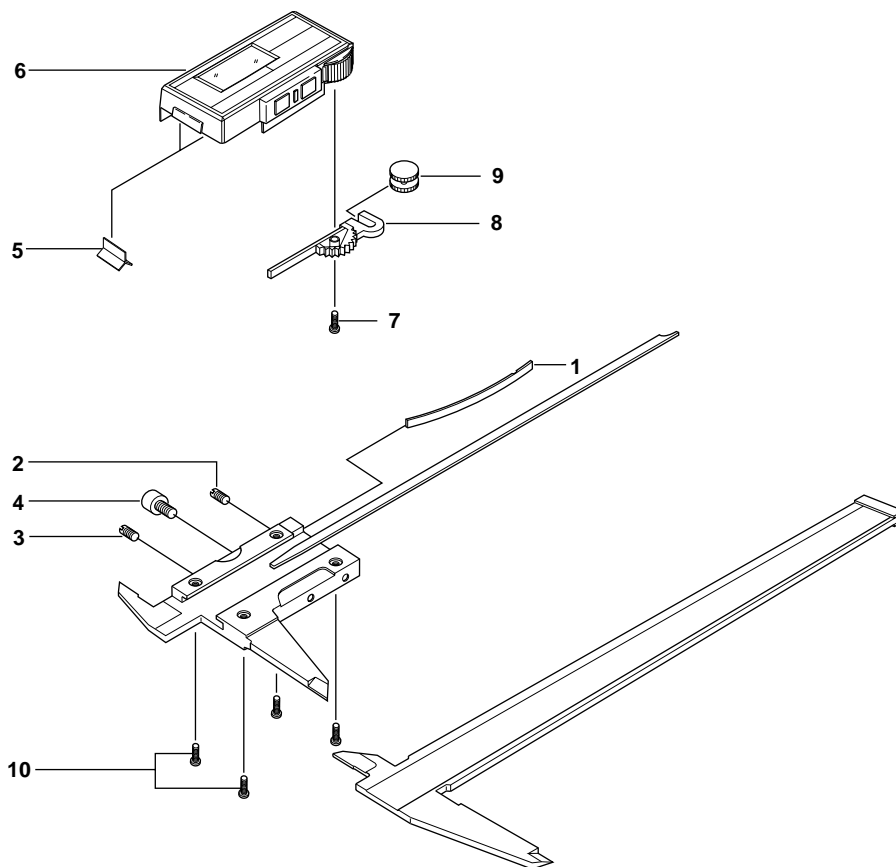

**SOLAR
DIGIMATIC CALIPER
Series 500**

Ref. No. 500-7-1992-OCT

500シリーズ(CD-S)
デジマチックキャリパ(ソーラ式)

KEY NO.	PART NAME	CODE NO. コードNo.					ブヒンメイ □	キー No.
		500-440 (CD-S10P)	500-441 (CD-S15P)	500-442 (CD-S20P)	500-450 (CD-S4"P)	500-451 (CD-S6"P)		
1	GIB, SLIDER			101823			イタバネ □	1
2	SCREW, GIB SETTING			101562			セットネジ □	2
3	SCREW, GIB PRESSING			101820			オシネジ □	3
4	CLAMP, SLIDER			541985			クランプネジ □	4
5	WIPER			143061			ワイパー □	5
6	READING UNIT ASS'Y		905778			905589	リーディングユニットクミタテ □	6
7	SCREW, HOOK ROLLER			145039			ジュウジナベコネジ (M2) □	7
8	HOOK, ROLLER			146470			アーム □	8
9	ROLLER			141771			ローラ □	9
10	SCREW, READING UNIT			145038			ジュウジナベコネジ (M2)	10

500 SOLAR DIGIMATIC CALIPER Series 500

Ref. No. 500-7-1992-OCT

500シリーズ(CD-S) **500**
デジマチックキャリパ(ソーラ式)