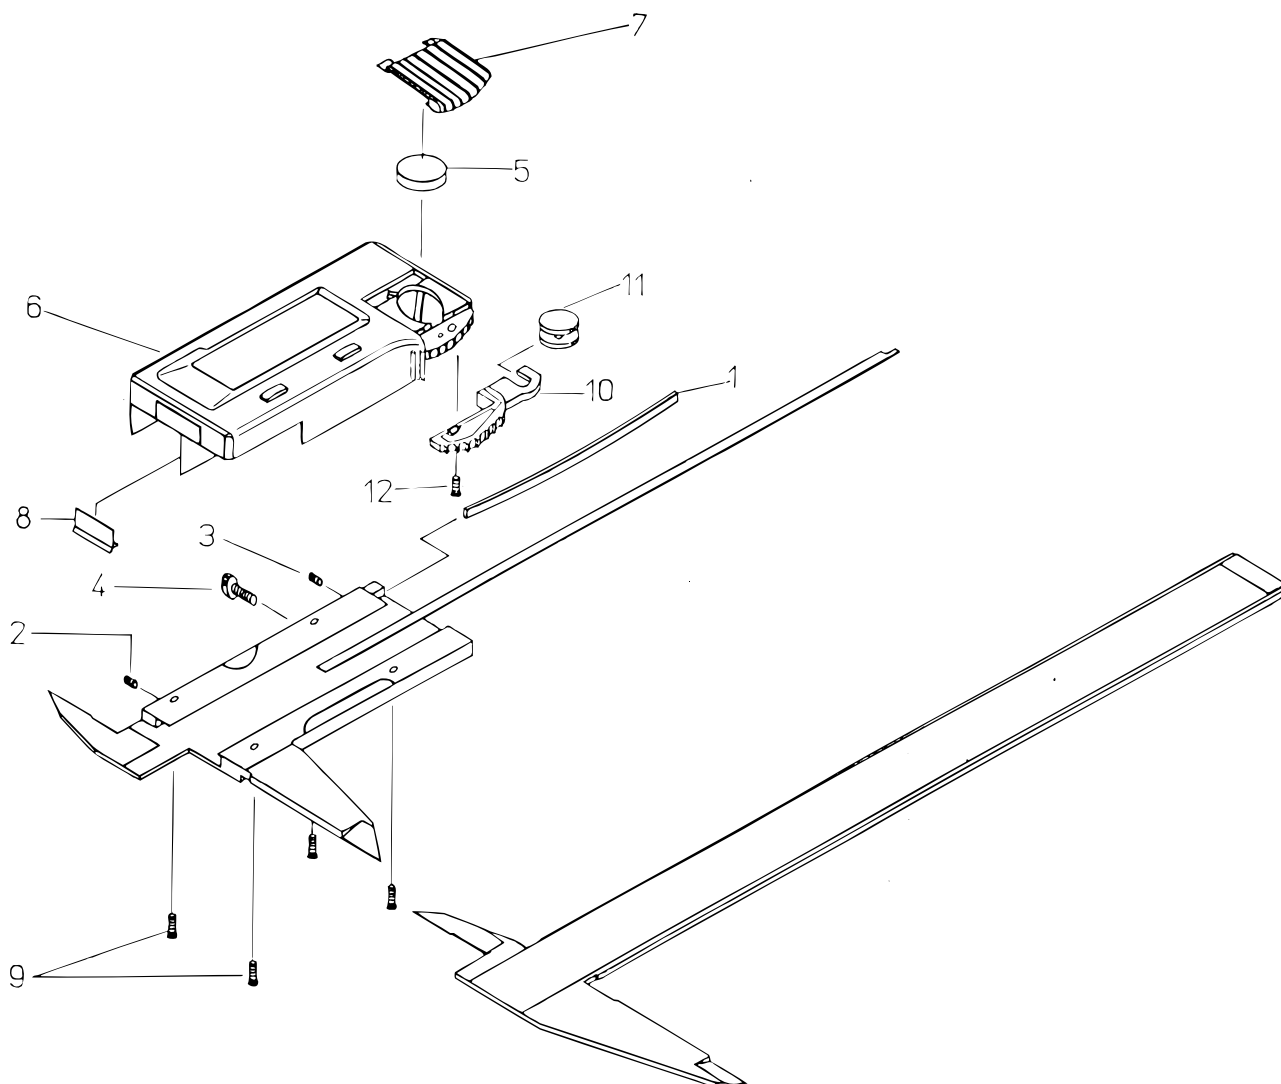

**DIGIMATIC CALIPER  
NON-DATA OUTPUT WITH THUMB ROLLER  
500Series (CD-BS)**

Ref. No. 500-12-1997-MAY

**500シリーズ(CD-BS) □  
単機能サムローラ付 □  
デジマチックキャリパー □**

KEY NO.	PART NAME	CODE NO. コードNo.			ブヒンメイ □	キー No.
		500-135 (CD-4"BS)	500-136 (CD-6"BS)	500-138 (CD-8"BS)		
1	GIB, SLIDER		146504		イタパネ □	1
2	SCREW, GIB SETTING		146663		セットネジ □	2
3	SCREW, GIB PRESSING		101820		オシネジ □	3
4	CLAMP, SLIDER		541985		クランプネジ □	4
5	BATTERY		938882		ボタンデンチ □	5
6	READING UNIT ASSY		05CZA194		リーディングユニットクミタテ	6
7	COVER CELL		05CAA110		デンチカバー □	7
8	WIPER		143061		ワイパー □	8
9	SCREW, READING UNIT		05CAA121		ジュウジナベコネジ(M2) □	9
10	HOOK, ROLLER		05CAA249		アーム □	10
11	ROLLER		141771		ローラ □	11
12	SCREW, HOOK ROLLER		546666		ジュウジナベコネジ(M2)	12

**500** DIGIMATIC CALIPER  
NON-DATA OUTPUT WITH THUMB ROLLER  
500Series (CD-BS)

Ref. No. 500-12-1997-MAY

**500** シリーズ(CD-BS) □  
単機能サムローラ付 □  
デジマチックキャリパー □ **500**