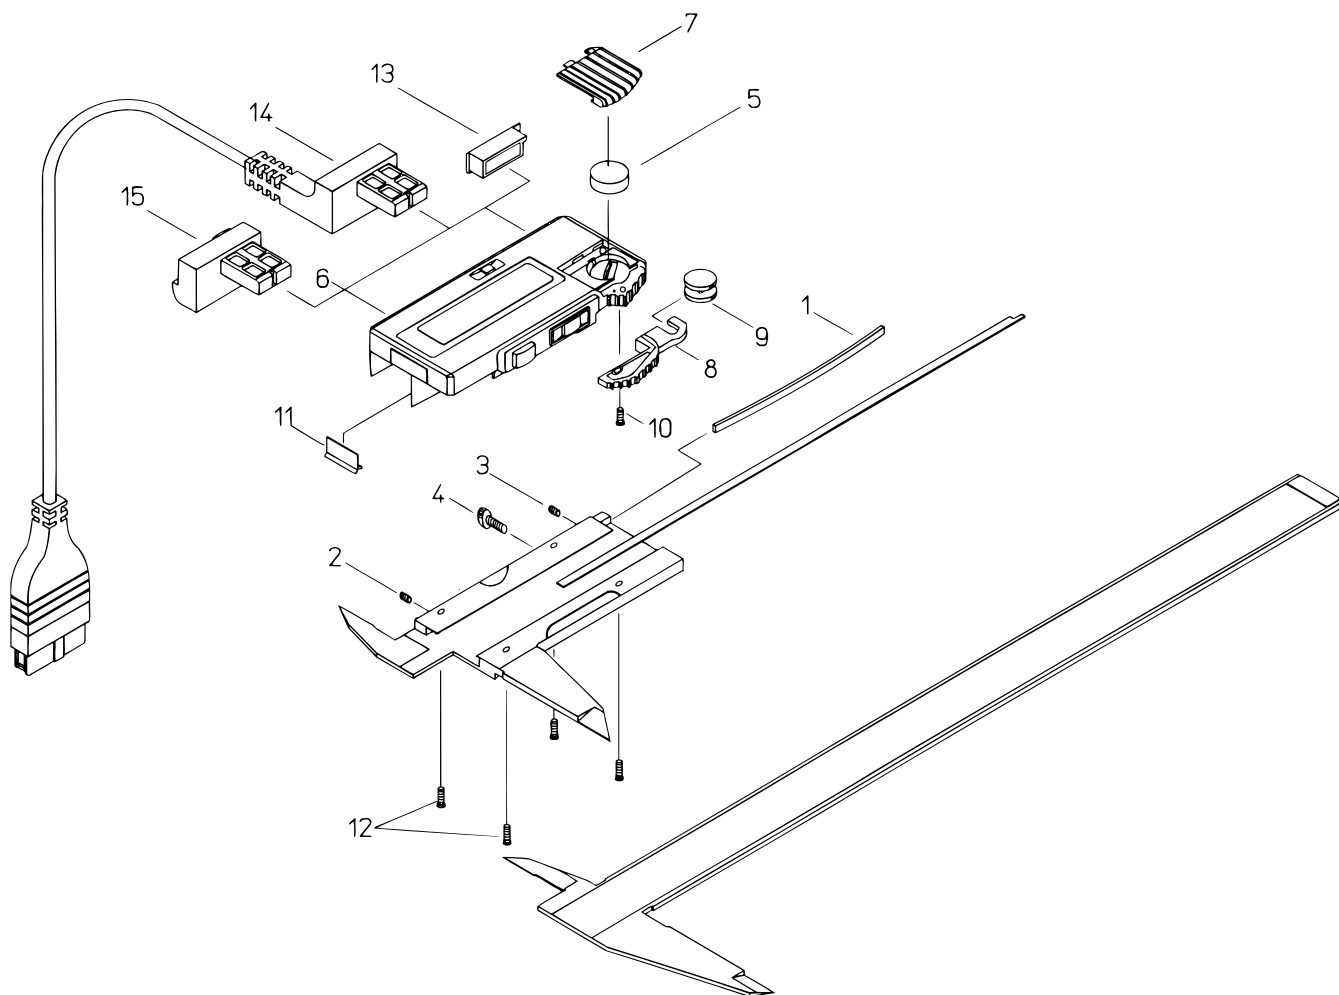

**ABS DIGIMATIC CALIPER
CARBIDE JAW TYPE
500Series (CD-W)**

Ref. No. 500-14-1997-MAY

500シリーズ(CD-W) [
ABS デジマチックキャリパ [
外側超硬付 [

KEY NO.	PART NAME	CODE NO. コードNo.				品名	キー No.
		500-154 CD-15CW	500-155 CD-15CWW	500-156 CD-20CW	500-157 CD-20CWW		
1	GIB, SLIDER			146504		イタパネ	1
2	SCREW, GIB SETTING			146663		セットネジ	2
3	SCREW, GIB PRESSING			101820		オシネジ	3
4	CLAMP, SLIDER			541985		クランプネジ	4
5	BATTERY			938882		ボタンデンチ	5
6	READING UNIT ASSY			*05CZA181		リーディングユニットASSY	6
7	COVER, CELL			546609		デンチカバー	7
8	HOOK, ROLLER			546616		アーム	8
9	ROLLER			141771		ローラ	9
10	SCREW, HOOK, ROLLER			546666		ジュウジナベコネジ (M2)	10
11	WIPER			143061		ワイパー	11
12	SCREW, READING UNIT ASSY			05CAA121		ジュウジナベコネジ (M2)	12
13	CAP, CONNECTOR			146650		コネクタキャップ	13
14	CONNECTING CABLE (1m)			959149 (OPTION)		セツゾクコード (1m)	14
	CONNECTING CABLE (2m)			959150 (OPTION)		セツゾクコード (2m)	
15	DATA HOLD UNIT			959143 (OPTION)		ホールドユニット	15

500 ABS DIGIMATIC CALIPER
CARBIDE JAW TYPE
500Series (CD-W)

Ref. No. 500-14-1997-MAY

500シリーズ(CD-W) [
ABS デジマチックキャリパ [
外側超硬付 [

500