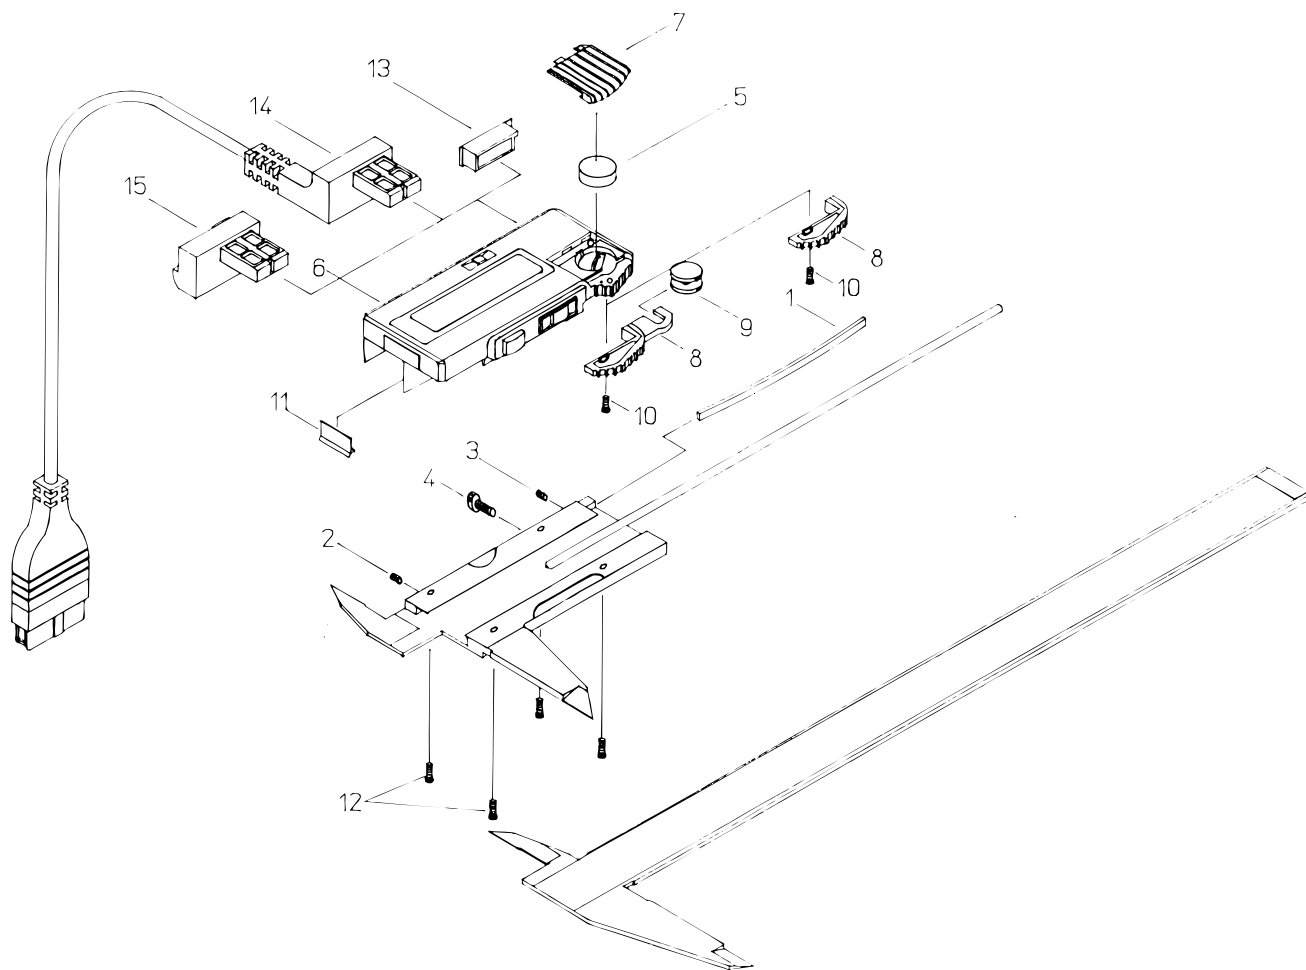

**ABS DIGIMATIC CALIPER  
WITH DEPTH MEASURING ROD  
500Series (CD-R)**

Ref. No. 500-16-1997-MAY

**500シリーズ(CD-R) [**  
**ABS デジマチックキャリパー [**  
**丸デプスバー付 [**

KEY NO.	PART NAME	CODE NO. コードNo.		品名	キー No.
		500-158 CD-15CR	500-178 CD-6"CR		
1	GIB, SLIDER		146504	イタパネ	1
2	SCREW, GIB SETTING		146663	セットネジ	2
3	SCREW, GIB PRESSING		101820	オシネジ	3
4	CLAMP, SLIDER		541985	クランプネジ	4
5	BATTERY		938882	ボタン電池	5
6	MODULE	05CZA181	05CZA180	モジュール	6
7	COVER, CELL		05CAA587	デンチカバー	7
8	HOOK, ROLLER		546616	アーム	8
9	ROLLER		141771	ローラ	9
10	SCREW, HOOK, ROLLER		546666	ジュウジナベコネジ (M2)	10
11	WIPER		143061	ワイパー	11
12	SCREW, READING UNIT		05CAA121	ジュウジナベコネジ (M2)	12
13	CAP, CONNECTOR		146550	コネクタキャップ	13
14	CONNECTING CABLE (1m)		959149 (OPTION)	セツゾクコード (1m)	14
	CONNECTING CABLE (2m)		959150 (OPTION)	セツゾクコード (2m)	
15	DATA HOLD UNIT		959143 (OPTION)	ホルドユニット	15

**500** ABS DIGIMATIC CALIPER  
WITH DEPTH MEASURING ROD  
500Series (CD-R)

Ref. No. 500-16-1997-MAY

**500** 500シリーズ(CD-R) [  
ABS デジマチックキャリパー [  
丸デプスバー付 [