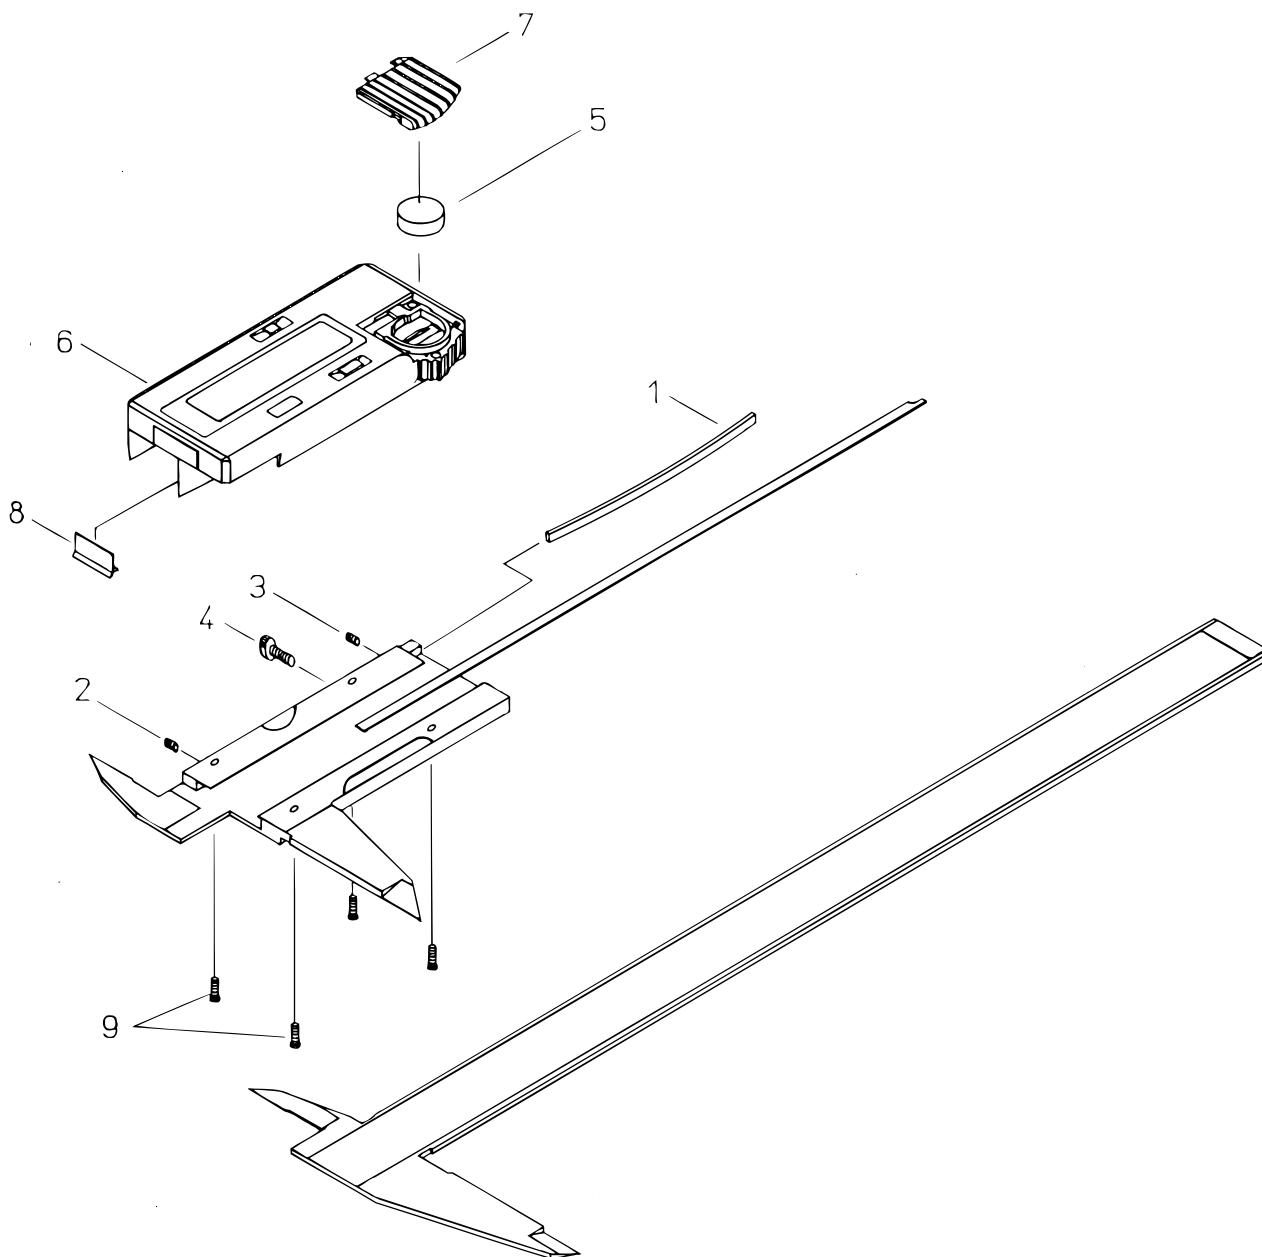

**ABS DIGIMATIC CALIPER
NON-DATA OUTPUT TYPE
500Series (CD-P)**

Ref. No. 500-17-1997-MAY

500シリーズ(CP-P) [
単機能ABS [**]**
デジマチックキャリパ [**]**

KEY NO.	PART NAME	CODE NO. コードNo.			ブヒンメイ □	キー No.
		500-180 CD-10CP	500-181 CD-15CP	500-182 CD-20CP		
1	GIB, SLIDER		146504		イタバネ □	1
2	SCREW, GIB SETTING		146663		セットネジ □	2
3	SCREW, GIB PRESSING		101820		オシネジ □	3
4	CLAMP, SLIDER		541985		クランプネジ □	4
5	BATTERY		938882		ボタンデンチ □	5
6	MODULE		05CZA402		モジュール □	6
7	COVER, CELL		05CAA587		デンチカバー □	7
8	WIPER		143061A		ワイパー □	8
9	SCREW, READING UNIT		05CAA121		ジュウジナベコネジ (M2)	9

500 ABS DIGIMATIC CALIPER
NON-DATA OUTPUT TYPE
500Series (CD-P)

Ref. No. 500-17-1997-MAY

500シリーズ(CP-P) □
単機能ABS □ **500**
デジマチックキャリパ □