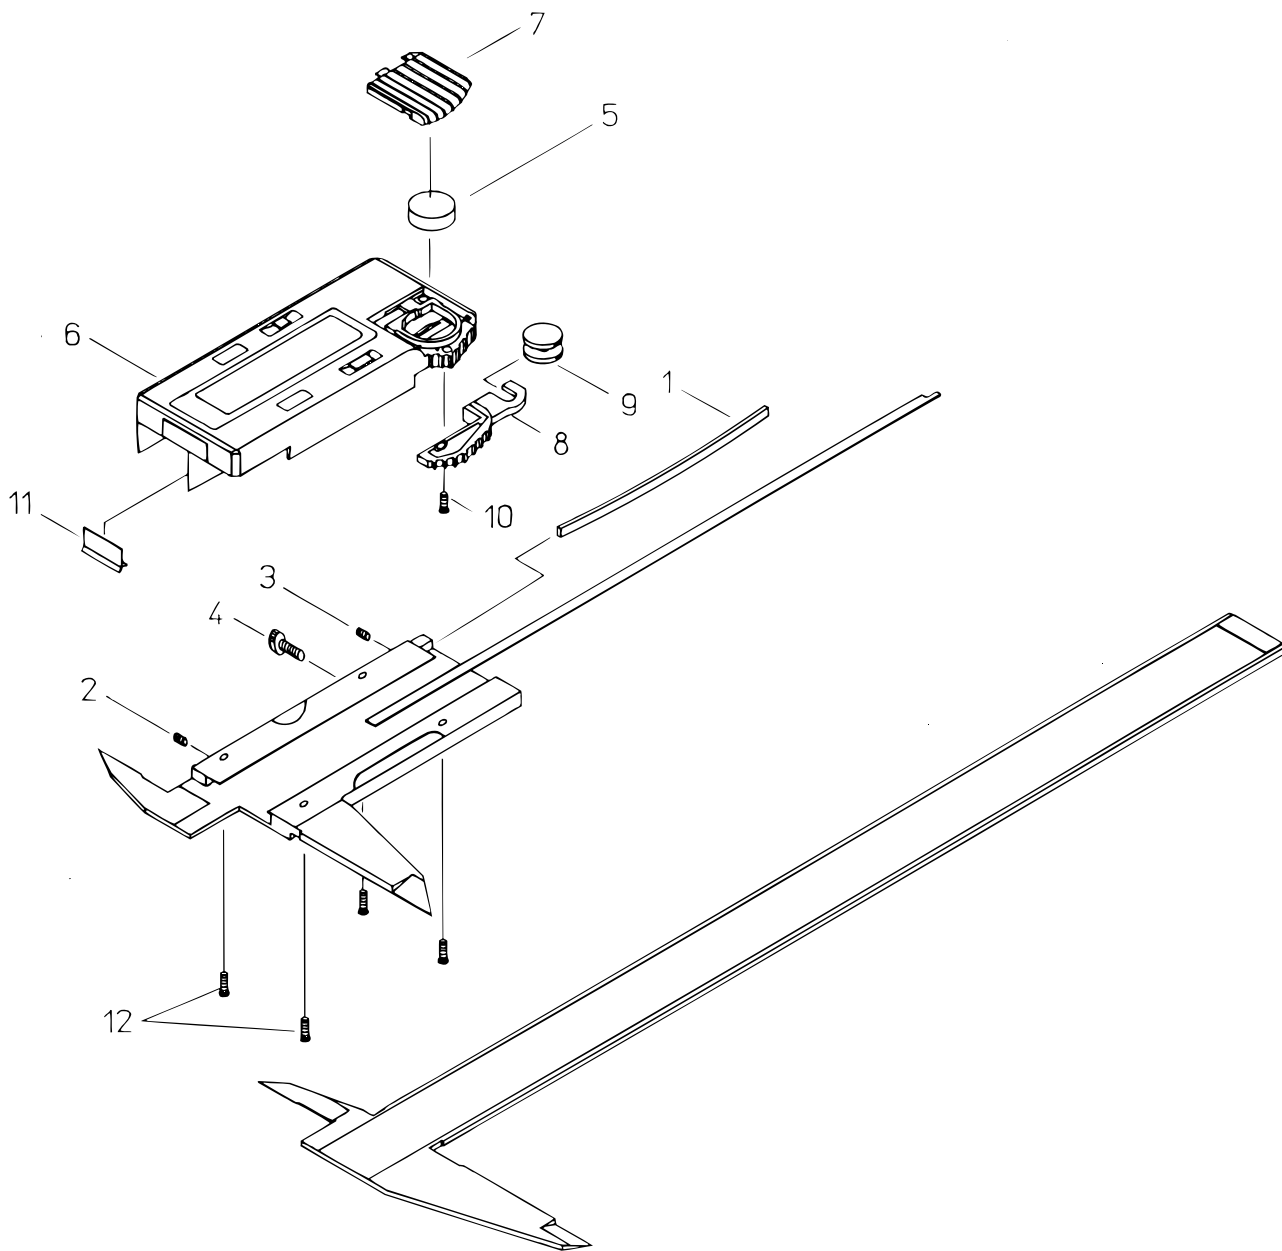

**ABS DIGIMATIC CALIPER
NON-DATA OUTPUT WITH THUMB ROLLER
500Series (CD-CS)**

Ref. No. 500-18-1997-MAY

500シリーズ(CD-CS) [
ABS デジマチックキャリパ - [
単機能サムローラ付 [

KEY NO.	PART NAME	CODE NO. コードNo.			ブヒンメイ □	キー No.
		500-195 CD-4"CS	500-196 CD-6"CS	500-197 CD-8"CS		
1	GIB, SLIDER		146504		イタバネ □	1
2	SCREW, GIB SETTING		146663		セットネジ □	2
3	SCREW, GIB PRESSING		101820		オシネジ □	3
4	CLAMP, SLIDER		541985		クランプネジ □	4
5	BATTERY		938882		ボタンデンチ □	5
6	MODULE		05CZA404		モジュール □	6
7	COVER, CELL		05CAA587		デンチカバー □	7
8	HOOK, ROLLER		09GAA126		アーム □	8
9	ROLLER		141771		ローラ □	9
10	SCREW, HOOK ROLLER		546666		ジュウジナベコネジ (M2) □	10
11	WIPER		143061A		ワイパー □	11
12	SCREW, READING UNIT		05CAA121		ジュウジナベコネジ (M2)	12

500 ABS DIGIMATIC CALIPER
NON-DATA OUTPUT WITH THUMB ROLLER
500Series (CD-CS)

Ref. No. 500-18-1997-MAY

500 500シリーズ(CD-CS) [
ABS デジマチックキャリパ - [
単機能サムローラ付 [**500**