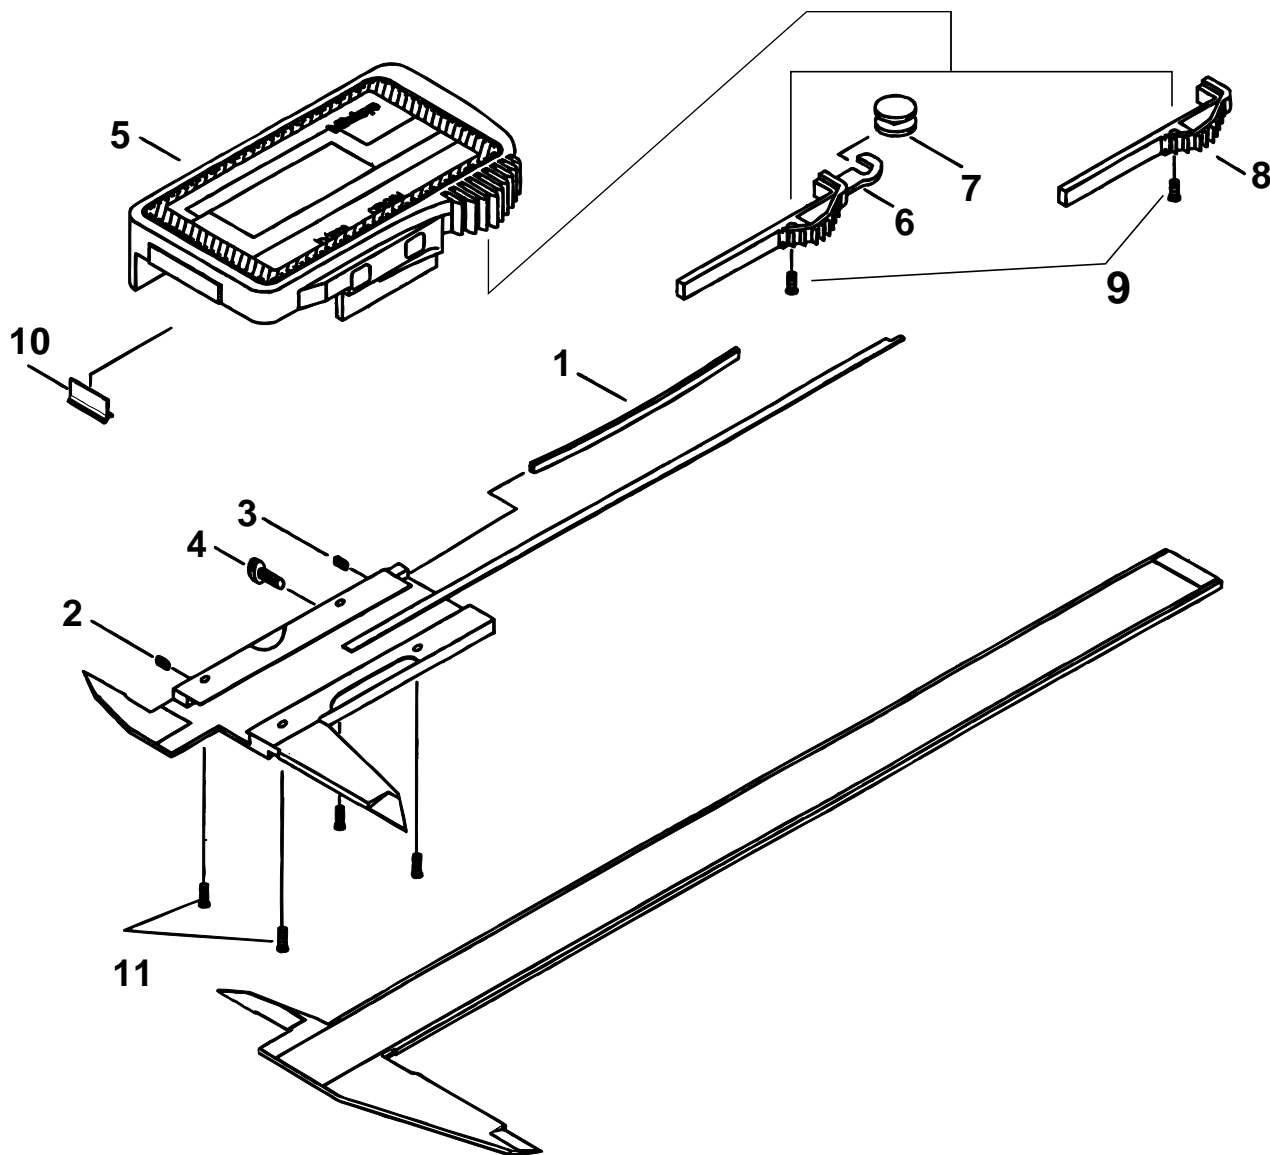

**ABS SALAR POWERED DIGIMATIC CALIPER** Ref. No. 500-24-1998-AUG  
**500Series (CD-C)**

**500シリーズ (CD-C)**  
**ABSソーラデジマチックキャリパ**

キー No.	品名 ブヒンメイ	PART NAME	販売区分 CATEGORY	CODE NO. コードNo.						KEY NO.
				500-453 CD-S10CT	500-455 CD-S20CT	500-473 CD-S4*CT	500-475 CD-S8*CT	500-456 CD-S10CK	500-458 CD-S20CK	
				500-454 CD-S15CT		500-474 CD-S6*CT		500-457 CD-S15CK		
1	イタバネ	GIB, SLIDER		146504						1
2	セットネジ	SCREW, GIB SETTING		146663						2
3	オンネジ	SCREW, GIB PRESSING		101820						3
4	クランプネジ	CLAMP, SLIDER		541985						4
5	リーディングユニットASSY	READING UNIT ASSY		09GZA375		09GZA376		09GZA375		5
6	アーム	HOOK, ROLLER		05CAA802						6
7	ローラ	ROLLER		141771						7
8	ユビカケ	KNOB, SLIDER		05CAA803						8
9	ジュウジナベコネジ (M2)	SCREW		546666						9
10	ワイパー	WIPER		198551						10
11	ジュウジナベコネジ (M2)	SCREW, READING UNIT ASSY		05CAA472						11

Ref. No. 500-24-1998-AUG

**500** ABS SALAR POWERED DIGIMATIC CALIPER  
**500Series (CD-C)**

**500**シリーズ(CD-C)  
 ABSソーラデジマチックキャリパ **500**