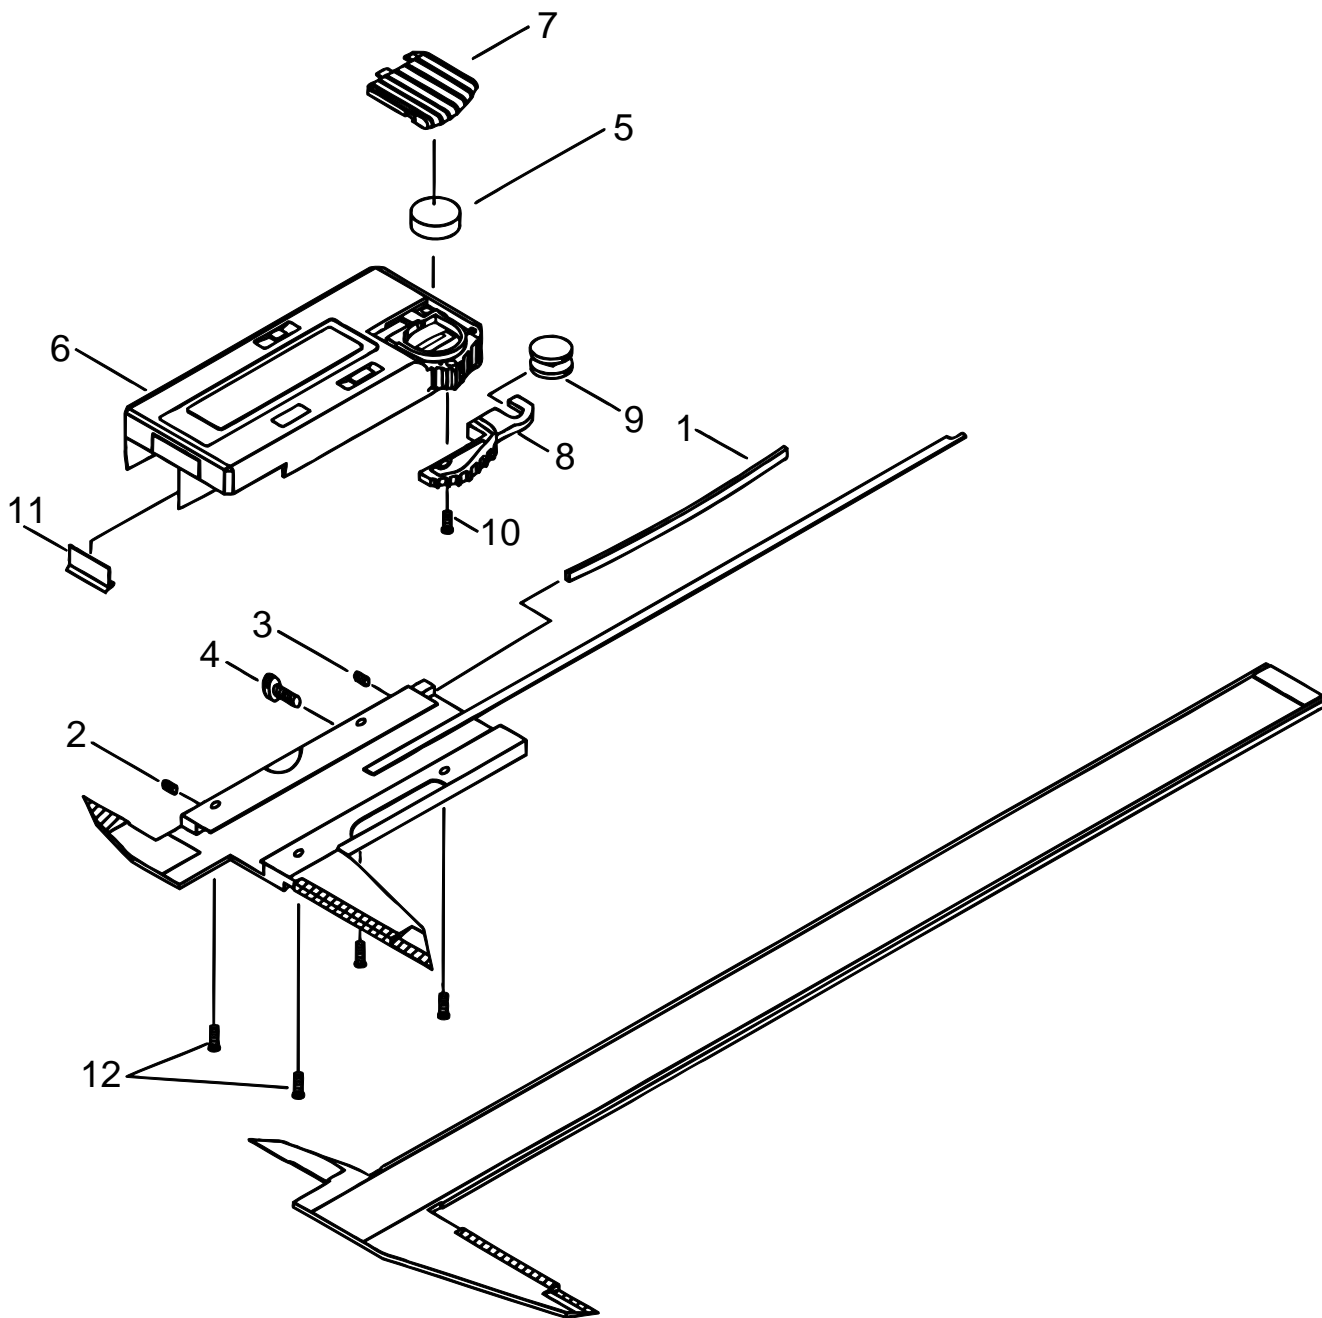

**ABS DIGIMATIC CALIPER
WITHOUT OUTPUT
Series 500**

Ref. No. 500-25-1999-NOV

500シリーズ(CD-CSW)
単機能ABSデジマチックキャリパ(超硬付)

キー No.	ブヒンメイ	PART NAME	販売区分 CATEGORY	CODE NO. コードNo.				KEY NO.
				500-159 (CD-6"CSW)	500-160 (CD-6"CSWW)	500-163 (CD-8"CSW)	500-164 (CD-8"CSWW)	
1	イタバネ	GIB, SLIDER				146504		1
2	セットネジ	SCREW, GIB SETTING				146663		2
3	オシネジ	SCREW, GIB PRESSING				101820		3
4	クランプネジ	CLAMP, SLIDER				541985		4
5	ボタンデンチ	BATTERY				938882		5
6	モジュール	MODULE				05CZA404		6
7	デンチカバー	COVER, CELL				05CAA587		7
8	アーム	HOOK, ROLLER				09GAA126		8
9	ローラ	ROLLER				141771		9
10	ジュウジナベコネジ (M2)	SCREW, HOOK ROLLER				546666		10
11	ワイパー	WIPER				143061A		11
12	ジュウジナベコネジ (M2)	SCREW, READING UNIT				05CAA121		12

Ref. No. 500-25-1999-NOV

500 ABS DIGIMATIC CALIPER
WITHOUT OUTPUT
Series 500

500シリーズ(CD-CSW)
単機能ABSデジマチックキャリパ(超硬付)

500