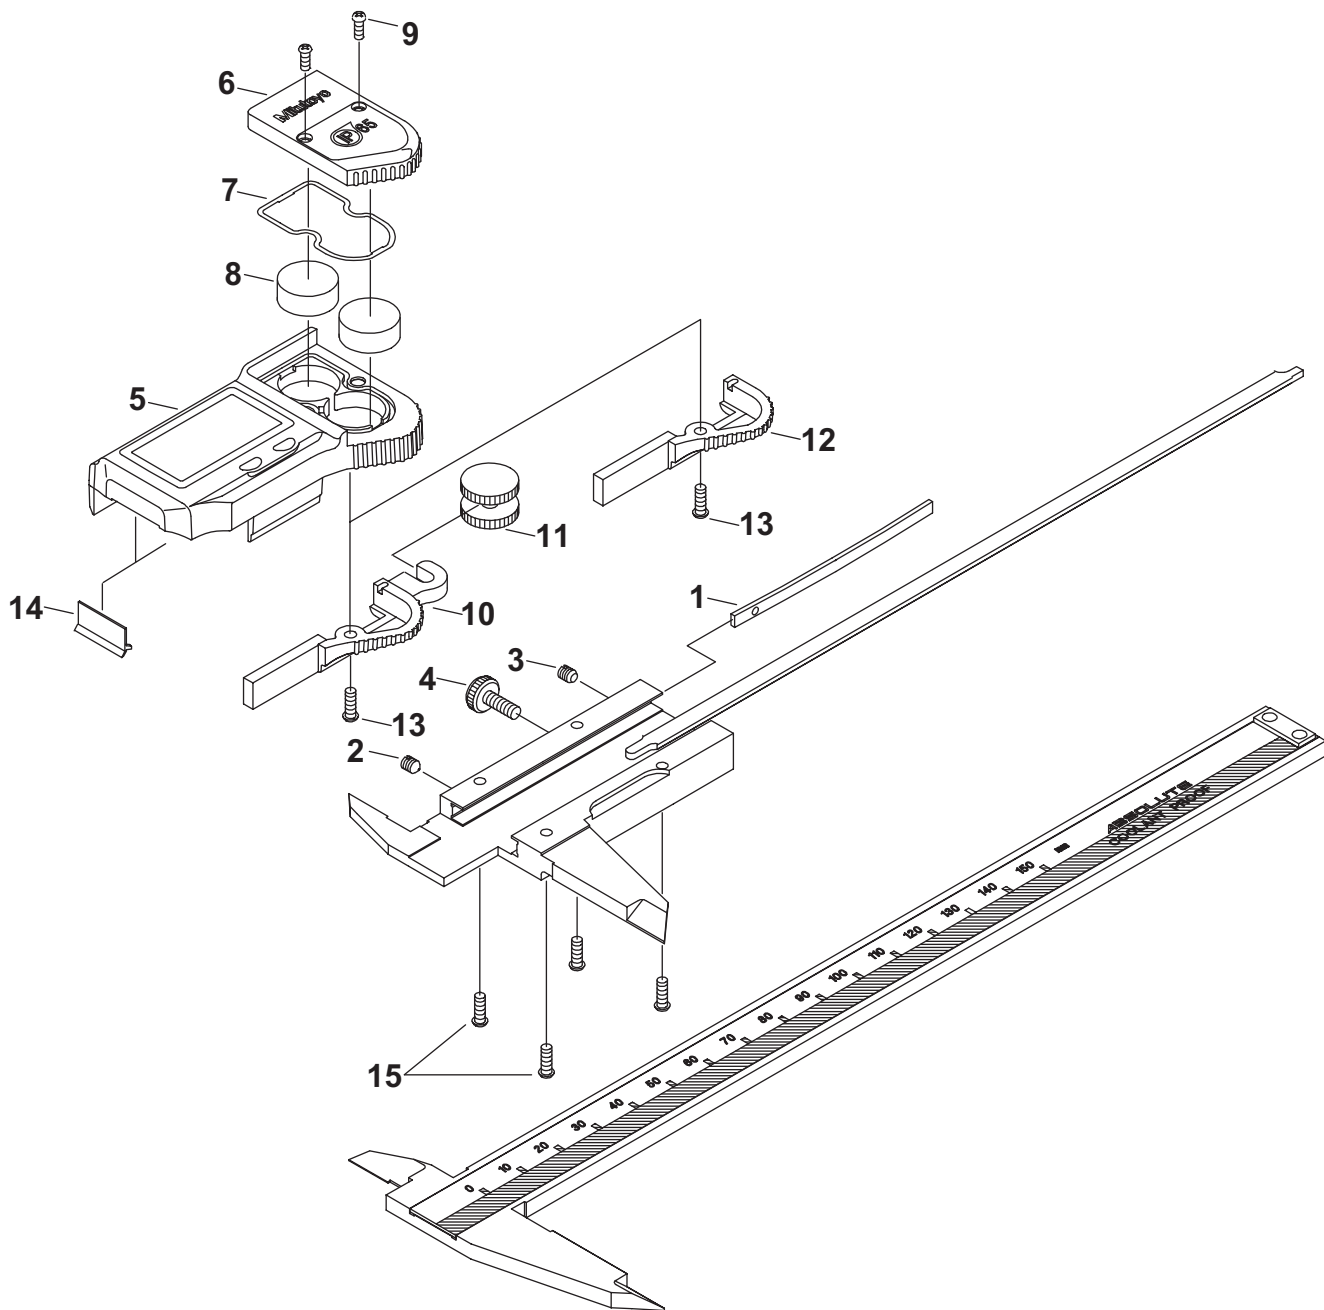

ABS COOLANT PROOF CALIPERE
Series 500

Ref. N o. 500 -27-2000-MAY

500シリーズ(CD-G)
ABSクーラントプルーフキャリパ

キー No.	ブヒンメイ	PART NAME	販売区分 CATEGORY	CODE NO. コードNo.						KEY NO.
				500-602 (CD-15GS)	500-652 (CD-6"GS)	500-606 (CD-15GP)	500-603 (CD-20GS)	500-653 (CD-8"GS)	500-607 (CD-20GP)	
1	イタバネ	GIB, SLIDER				146504				1
2	ネジ、セットネジ	SCREW, GIB SETTING				146663				2
3	ネジ、オシネジ	SCREW, GIB PRESSING				101820				3
4	ネジ、クランプ	CLAMP, SLIDER				541985				4
5	ヒョウジモジュールASSY	READING UNIT ASSY	Y	09GZA503A	09GZA503B	09GZA503A	09GZA503C	09GZA503A		5
6	デンチボタン	COVER CELL				09GAA348				6
7	デンチボタンパッキン	PACKING, COVER OF CELL				05CAA889				7
8	ボタンデンチ	BATTERY				938882				8
9	ネジ、ジュウジナベコ(M1.7× 4.5)	SCREW, COVER OF CELL				05CAA892				9
10	アーム、ローラ	HOOK, ROLLER		05CAA890			05CAA890			10
11	ローラ	ROLLER		141771			141771			11
12	ユビカケ	KNOB, SLIDER				05CAA891			05CAA891	12
13	ネジ、ジュウジナベコ(ヨビ2× 5.8)	SCREW				05CAA893				13
14	ワイパー	WIPER	Y1			198551				14
15	ケーストメネジ	SCREW, READING UNIT ASSY	Y1			05CAA926				15