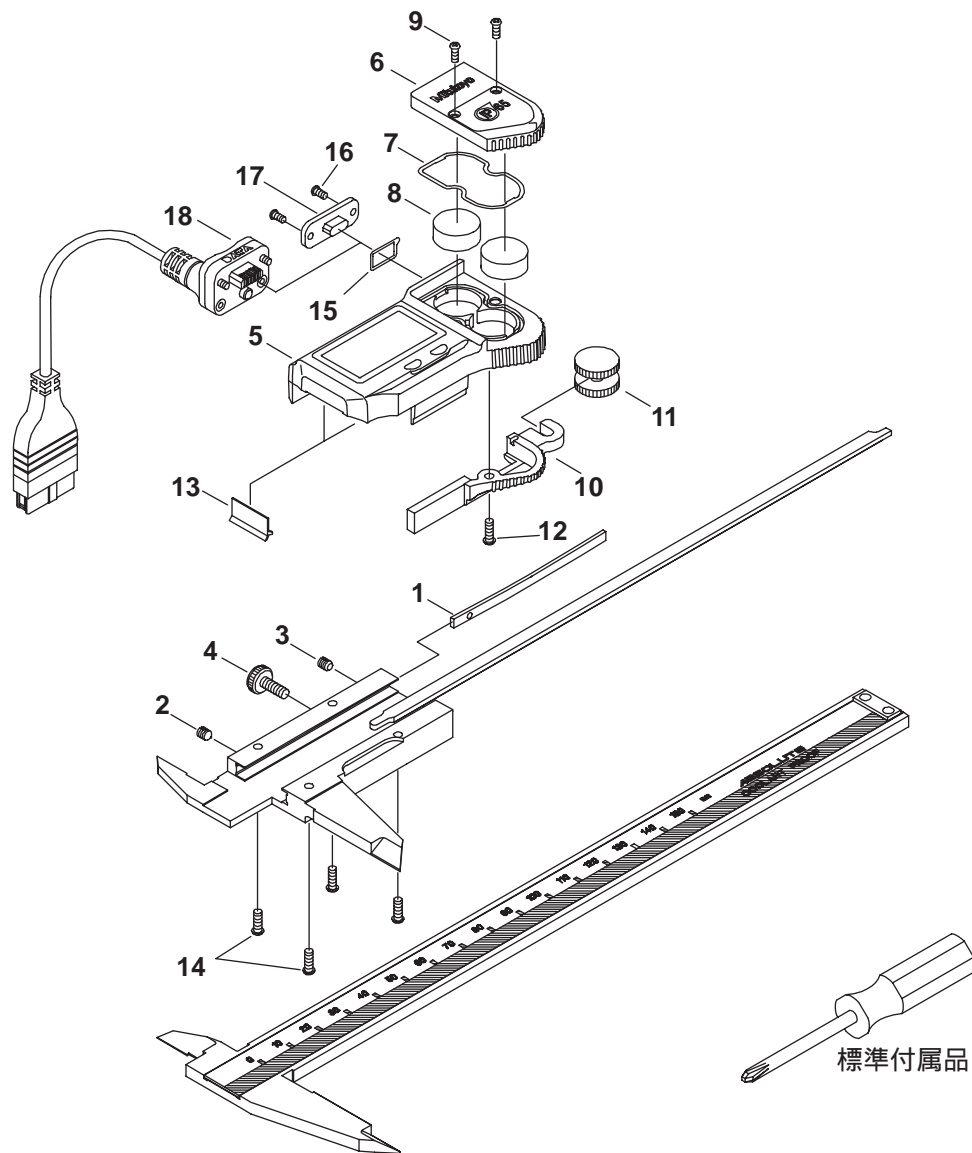

ABS COOLANT PROOF CALIPERE
Series 500

Ref. No. 500-28-2001-JUL

500シリーズ(CD-GM)
ABSクーラントプルーフキャリパ

キー No.	ブヒンメイ	PART NAME	販売区分 CATEGORY	CODE NO. コードNo.				KEY NO.
				500-612 (CD-15GM)	500-613 (CD-20GM)	500-662 (CD-6"GM)	500-663 (CD-8"GM)	
1	イタバネ	GIB, SLIDER				146504		1
2	ネジ、セットネジ	SCREW, GIB SETTING				146663		2
3	ネジ、オシネジ	SCREW, GIB PRESSING				101820		3
4	ネジ、クランプ	CLAMP, SLIDER				541985		4
5	ヒョウジモジュールASSY	READING UNIT ASSY	Y	09GZA547A			09GZA547B	5
6	デンチプタ	COVER CELL				09GAA371		6
7	デンチプタパッキン	PACKING, COVER OF CELL				09GAA373		7
8	ボタンデンチ	BATTERY				938882		8
9	ネジ、ジュウジナベコ(M1.7× 4.5)	SCREW, COVER OF CELL				05CAA892		9
10	ローラ、アーム	HOOK, ROLLER				05CAA954		10
11	ローラ	ROLLER				141771		11
12	ネジ、ジュウジナベコ(ヨビ2× 5.8)	SCREW, HOOK ROLLER				05CAA893		12
13	ワイパー	WIPER	Y1			198551		13
14	ネジ、ジュウジナベコ(ヨビ2× 10.5)	SCREW, READING UNIT ASSY	Y1			05CAA926		14
15	コネクタパッキン	PACKING, CONNECTOR				09GAA374		15
16	ネジ、ジュウジナベコ(ヨビ1.7× 2.5)	SCREW, CAP CONNECTOR				09GAA376		16
17	コネクタキャップ	CAP CONNECTOR				09GAA372		17
	【オプション】	【OPTION】						
18	セツゾクケーブル(1M)	CONNECTING CABLE(1M)				05CZA624		18
	セツゾクケーブル(2M)	CONNECTING CABLE(2M)				05CZA625		
	ドライバ	DRIVER				05CZA619		
	【包装資材】	【PACKING】						
	ケース、PPケース	PP CASE		05RAB235	05RZA175	05RAB235	05RZA175	
	ケース、カラー(1コ)	COLOR CASE		05RAB236	05RAB211	05RAB236	05RAB211	

Ref. No. 500-28-2001-JUL

500 ABS COOLANT PROOF CALIPERE
Series 500

500シリーズ(CD-GM)
ABSクーラントプルーフキャリパ

500