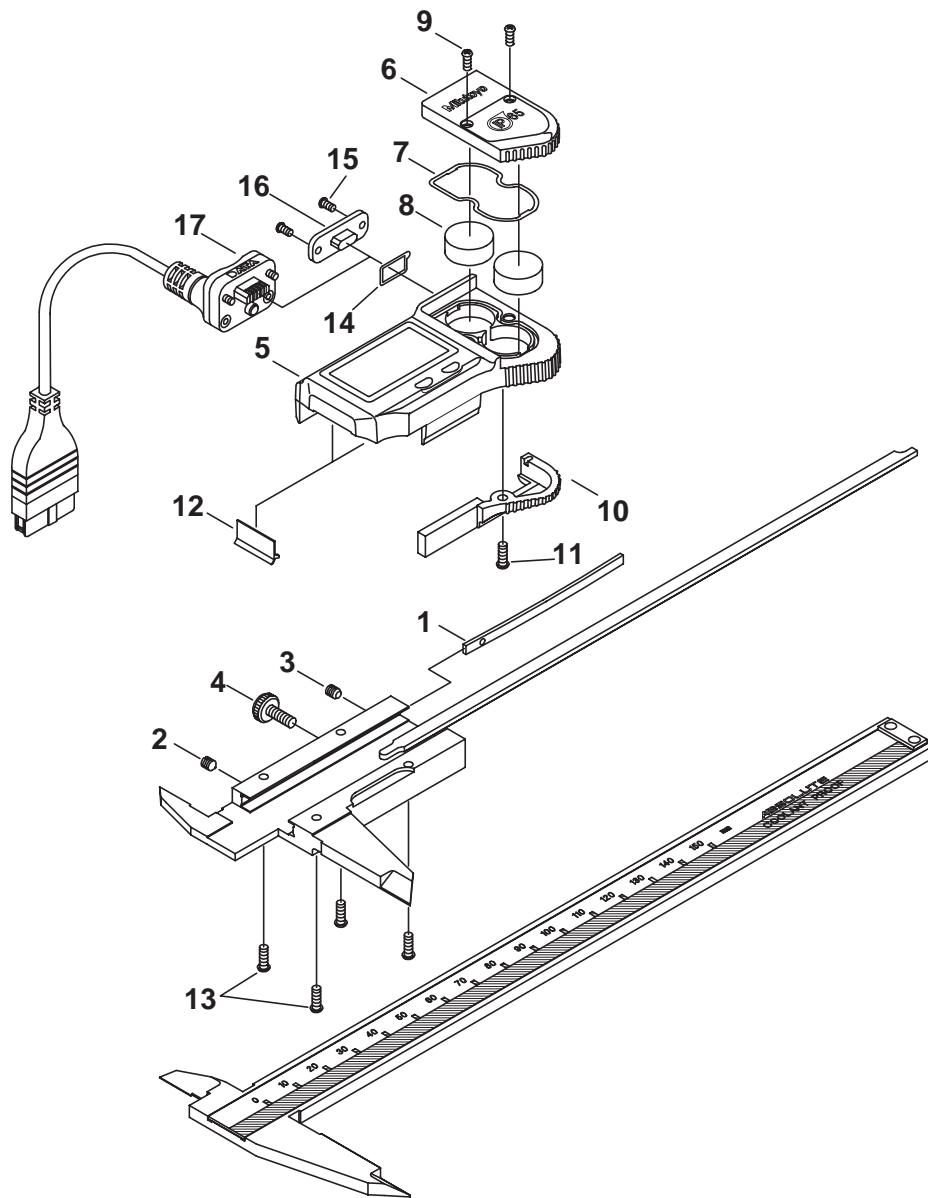

ABS COOLANT PROOF CALIPERE
Series 500

Ref. No. 500-29-2001-AUG

500シリーズ(CD-GK)
ABSクーラントプルーフキャリパ

キー No.	ブヒンメイ	PART NAME	販売区分 CATEGORY	CODE NO. コードNo.		KEY NO.
				500-617 (CD-15GK)	500-618 (CD-20GK)	
1	イタバネ	GIB, SLIDER		146504		1
2	ネジ、セットネジ	SCREW, GIB SETTING		146663		2
3	ネジ、オンネジ	SCREW, GIB PRESSING		101820		3
4	ネジ、クランプ	CLAMP, SLIDER		541985		4
5	ヒョウジモジュールASSY	READING UNIT ASSY	Y	09GZA547A		5
6	デンチプタ	COVER CELL		09GAA371		6
7	デンチプタパッキン	PACKING, COVER OF CELL		09GAA373		7
8	ボタンデンチ	BATTERY		938882		8
9	ネジ、ジュウジナベコ(M1.7× 4.5)	SCREW, COVER OF CELL		05CAA892		9
10	コピカケ	HOOK, ROLLER		05CAA955		10
11	ネジ、ジュウジナベコ(ヨビ2× 5.8)	SCREW, HOOK ROLLER		05CAA893		11
12	ワイパー	WIPER	Y1	198551		12
13	ネジ、ジュウジナベコ(ヨビ2× 10.5)	SCREW, READING UNIT ASSY	Y1	05CAA926		13
14	コネクタパッキン	PACKING, CONNECTOR		09GAA374		14
15	ネジ、ジュウジナベコ(ヨビ1.7× 2.5)	SCREW, CAP CONNECTOR		09GAA376		15
16	コネクタキャップ	CAP CONNECTOR		09GAA372		16
	【オプション】	【OPTION】				
17	セツゾクケーブル(1M)	CONNECTING CABLE(1M)		05CZA624		17
	セツゾクケーブル(2M)	CONNECTING CABLE(2M)		05CZA625		
	【包装資材】	【CASE】				
	ケース、PPケース	PP CASE		05RAB235	05RZA175	
	ケース、カラー(1コ)	COLOR CASE		05RAB236	05RAB211	

Ref. No. 500-29-2001-AUG

500 ABS COOLANT PROOF CALIPERE
Series 500

500シリーズ(CD-GK)
ABSクーラントプルーフキャリパ

500