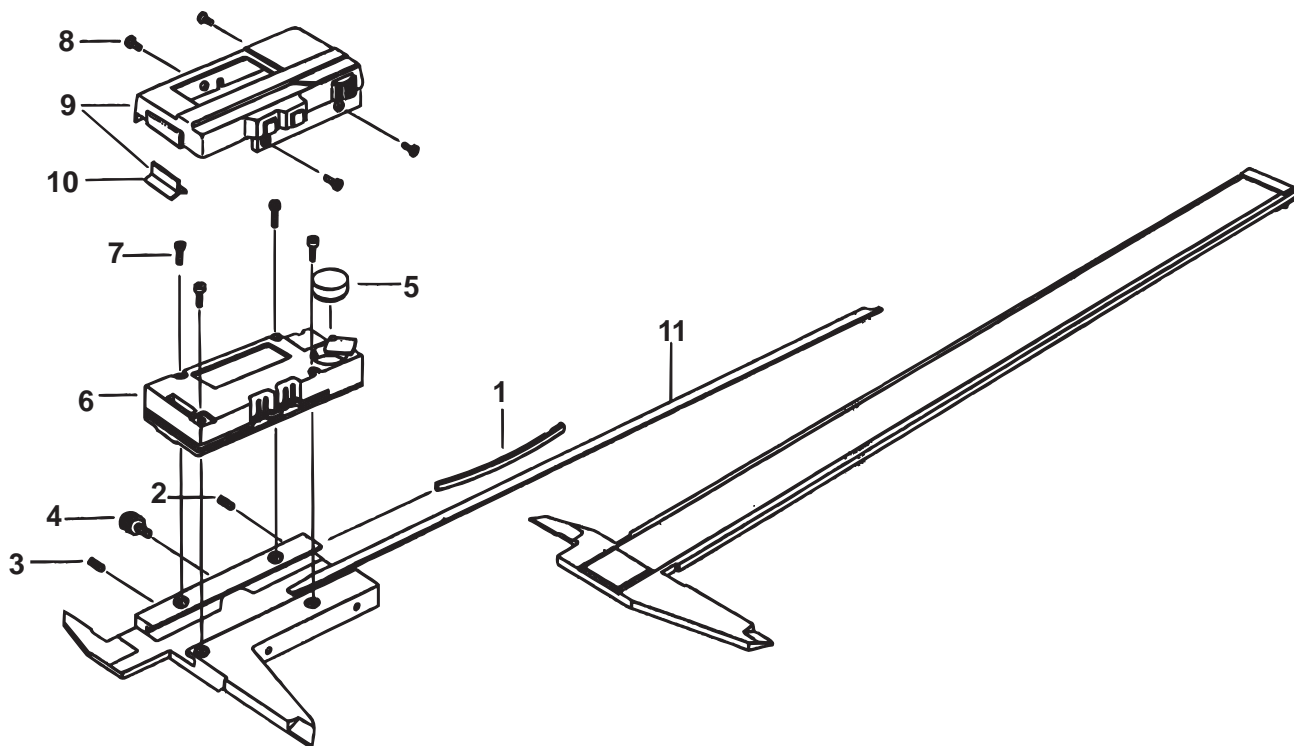

**DIGIMATIC CALIPER
Series 500**

Ref. No. 500-31-1986-FEB

**500シリーズ(CD)
デジマチックキャリパ**

キー No.	品名 ブヒンメイ	PART NAME	販売区分 CATEGORY	CODE NO. コードNo.					KEY NO.
				500-110 (CD-15S)	500-115 (CD-6'S)	500-111 (CD-20S)	500-116 (CD-8'S)	500-113 (CD-15SW)	
1	イタバネ	GIB, SLIDER				101823			1
2	セットネジ	SCREW, GIB SETTING				101562			2
3	オシネジ	SCREW, GIB PRESSING				101820			3
4	クランプネジ	CLAMP, SLIDER				541985			4
5	ボタン電池	BATTERY				938882			5
6	リーディングユニットASSY	READING UNIT ASSY				905249			6
7	ジュウジナベコネジ	SCREW, READING UNIT				142116			7
8	ジュウジナベコネジ	SCREW, COVER				120089			8
9	カバーASSY	COVER ASSY		905252	905253	905252	905253	905252	9
10	ワイパー	WIPER				143061			10
11	デプスバー	DEPTH BAR, BLADE							11

Ref. No. 500-31-1986-FEB

500 DIGIMATIC CALIPER
Series 500

500シリーズ(CD) **500**
デジマチックキャリパ