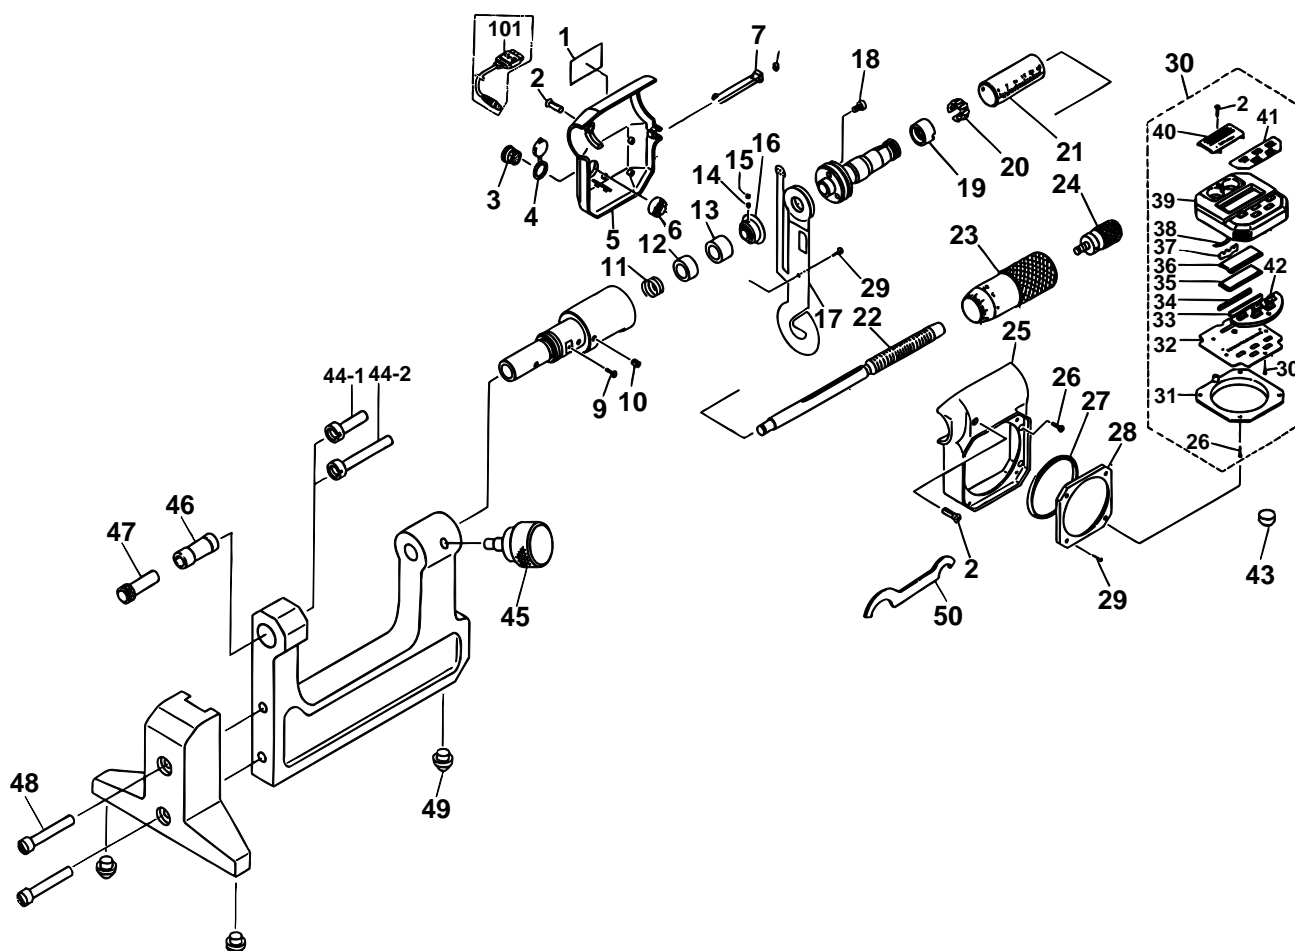

**DIGIMATIC BENCH MICROMETER,
Series 121**

Ref. No. 121-2-1997-MAY 3/4

**121シリーズ (BD)
デジマチックベンチマイクロメータ**

キー No.	ブヒンメイ	PART NAME	販売区分 CATEGORY	CODE NO. コードNo.		KEY NO.
				121-145 (BD1-50M)	121-155 (BD1-2"M)	
33	インタコネクタ	INTER CONNECTOR		307441		33
34	ゴムスペーサ	RUBBER SPACER		307442		34
35	L C D	LCD		307399		35
36	マドイタ	WINDOW PLATE		213964		36
37	プラスタンシ	BATTERY CONTACT (+)		307424		37
38	マイナスタンシ	BATTERY CONTACT (-)		307425		38
39	ヒョウメンパネル	FRONT PANEL		307422		39
40	デンチフタ	BATTERY CAP		307423		40
41	スイッチプレート (ミリ)	SWITCH PLATE (MM)		307756		41
	スイッチプレート (インチ)	SWITCH PLATE (INCH)		307757		
42	ゴムトップ (ミリ)	RUBBER TOP		544723		42
	ゴムトップ (インチ)	RUBBER TOP		544731		
43	バッテリーパック	BATTERY		938882		43
44-1	アンビル (ミリ)	ANVIL, MM				44-1
44-2	NO.4	NO.4		303964 (0-25)		
	NO.5	NO.5		303965 (25-50)		44-2

Ref. No. 121-2-1997-MAY 3/4

121 DIGIMATIC BENCH MICROMETER,
Series 121

121シリーズ (BD)
デジマチックベンチマイクロメータ

121