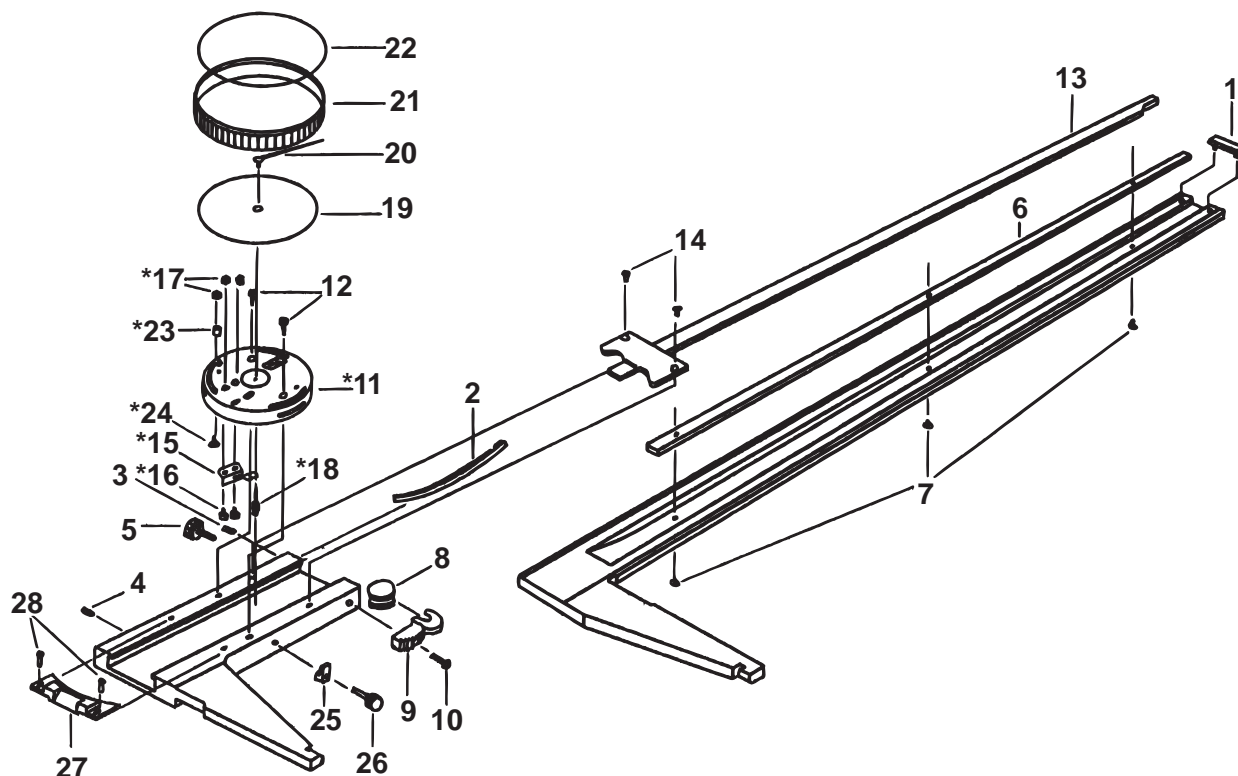

DIAL CALIPERS Series 504

Ref. No. 504-2-1982-NOV

504シリーズ
C形ダイヤルノギス

『*』を合わせたものがKEY NO,29になります。

キー No.	ブヒンメイ	PART NAME	販売区分 CATEGORY	CODE NO. コードNo.				KEY NO.
				504-101 (DC20)	504-105 (DC8")	504-102 (DC30)	504-106 (DC12")	
1	ブリッジストップ	STOPPER, SLIDER		140073		141769		1
2	イタバネ	GIB, SLIDER		114532		140906		2
3	セットネジ	SCREW, GIB SETTING		101562		135426		3
4	オシネジ	SCREW, GIB PRESSING		101820		135427		4
5	クランプネジ	CLAMP, SLIDER		135398		142150		5
6	ラック	RACK		140174	140176	142000	142084	6
7	ジュウジナベコネジ	SCREW, RACK			101567			7
8	ローラーツマミ	ROLLER			140068			8
9	アーム	HOOK, ROLLER		140297		140171		9
10	ジュウジナベコネジ	SCREW, HOOK			120478			10
11	ジクウケケース	PLATE, BASE		129442		131562		11
12	ジュウジナベコネジ	SCREW, BASE PLATE			129717			12
13	デプスパークミタテ	DEPTH BLADE ASS'Y		905140		905141		13
14	ジュウジナベコネジ	SCREW, PLATE			113321			14
15	ジクウケ	BEARING, PINION			131977			15
16	ジュウジナベコネジ	SCREW, PLATE			101028			16
17	ナット	NUT			129451			17
18	ピニオン	PINION			131556			18
19	メモリアタ	DIAL		141507	141579	141493	141580	19
20	シシン	HAND		900163		900257		20
21	ソトワク	BEZEL		129444		131559		21
22	オオイイタ	CRYSTAL		101579	900919	101601	901329	22
23	クランプゴム	ADJUSTER, BEZEL			129432			23
24	ジュウジナベコネジ	SCREW, BEZEL ADJUSTER			130040			24
25	オサエイタ	WASHER, BEZEL CLAMP			130367			25
26	ソトワククランプネジ	CLAMP, BEZEL			130366			26
27	メモリヨミトリイタ	READING PLATE		141326		141327		27
28	ジュウジナベコネジ	SCREW, PLATE			140434			28
29	ジクウケケースミタテ	BASE PLATE ASS'Y		901339		901341		29

Ref. No. 504-2-1982-NOV

504 DIAL CALIPERS Series 504

504シリーズ
C形ダイヤルノギス **504**