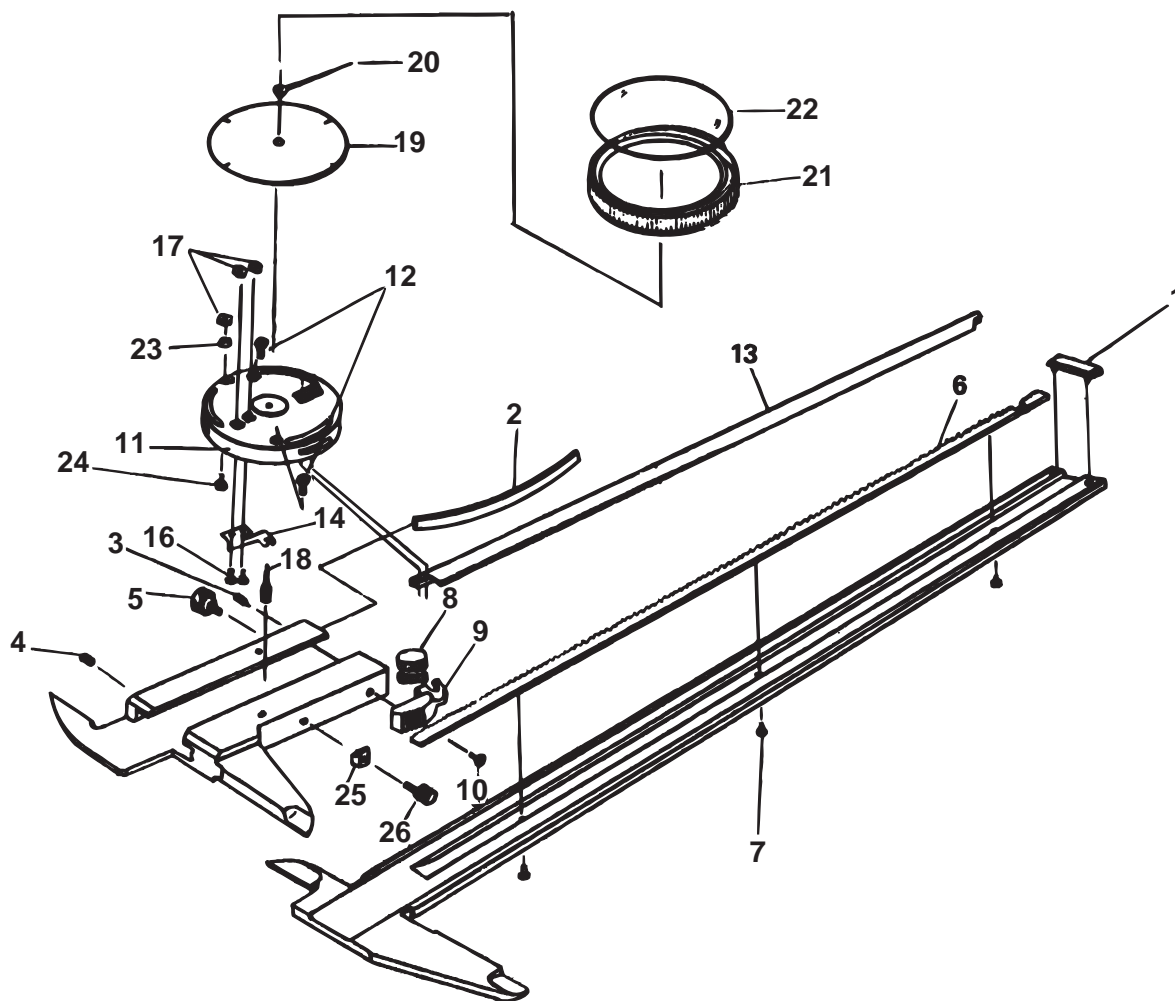

DIAL CALIPERS Series 505

Ref. No. 505-3-1979-JAN

505シリーズ  
ダイヤルノギス

このリストは、1978年10月より1981年3月までに製造された製品に適用されます。  
This parts list is applied to the products produced from October in 1978 to March in 1981.

キー No.	ブヒンメイ	PART NAME	販売区分 CATEGORY	CODE NO. コードNo.		KEY NO.
				505-635 (D30)	505-628 (D12)	
1	ブリッジストッパ	STOPPER, SLIDER		131151		1
2	イタパネ	GIB, SLIDER		101969		2
3	セットネジ	SCREW, GIB SETTING		101970		3
4	オシネジ	SCREW, GIB PRESSING		101971		4
5	クランプネジ	CLAMP, SLIDER		101972		5
6	ラック	RACK		101985	101990	6
7	ジュウジナベコネジ	SCREW, RACK		101999		7
8	ローラツマミ	ROLLER		101592		8
9	アーム	HOOK, ROLLER		121236		9
10	ジュウジナベコネジ	SCREW, HOOK		122529		10
11	ジクウケケース	PLATE, BASE		131562		11
12	ヒラコネジ	SCREW, BASE PLATE		129717		12
13	デプスバー	DEPTH BAR, BLADE		128777		13
14	ジクウケ	BEARING PINION		131977		14
16	ジュウジナベコネジ	SCREW, BEARING		101028		16
17	ロツカクナット	NUT		129451		17
18	ピニオン	PINION		131556		18
19	メモリイタ	DIAL		131560	131561	19
20	シシン	HAND		900257		20
21	ソトワク クミタテ	BEZEL ) BEZEL ASSY		131559	901329	21
22	オオイタ	CRYSTAL		101601		22
23	ソトワククランプゴム	ADJUSTER, BEZEL		129432		23
24	ヒラコネジ	SCREW, BEZEL ADJ		130040		24
25	オサエイタ	WASHER, BEZEL CLAMP		130367		25
26	ソトワククランプゴム	CLAMP, BEZEL		130366		26

Ref. No. 505-3-1979-JAN

**505** DIAL CALIPERS Series 505

505シリーズ  
ダイヤルノギス **505**