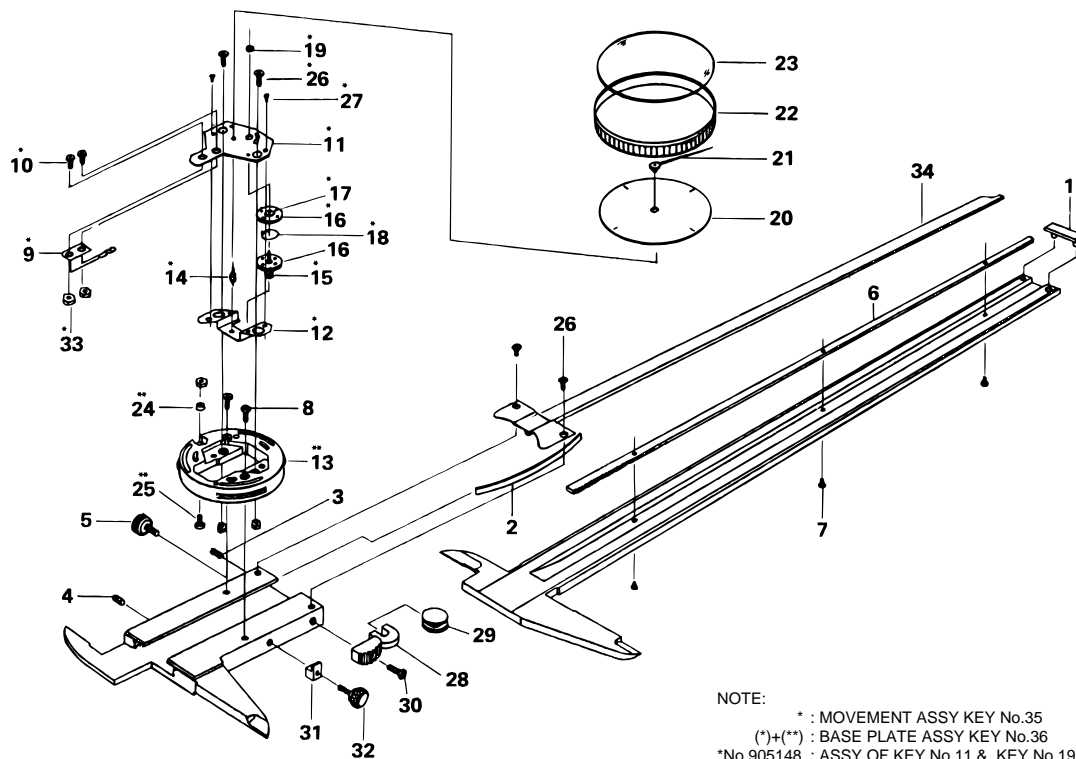

DIAL CALIPERS Series 505

Ref. No. 505-5-1979-DEC

505シリーズ
ダイヤルノギス

NOTE:
* : MOVEMENT ASSY KEY No.35
(*+**) : BASE PLATE ASSY KEY No.36
*No.905148 : ASSY OF KEY No.11 & KEY No.19

このリストは、1979年9月より1981年3月までに製造された製品に適用されます。
This parts list is applied to the products produced from September in 1979 to March in 1981.

KEY NO.	PART NAME	CODE NO. コードNo.				ピンメイ	キー No.	
		505-646 (D15T)	505-647 (D20T)	505-637 (D6*T)	505-644 (D8*T)			
1	STOPPER, SLIDER			119591		ブリッジストッパ	1	
2	GIB, SLIDER			101823		スライダイタバネ	2	
3	SCREW, GIB SETTING			101562		セットネジ	3	
4	SCREW, GIB PRESSING			101820		オシネジ	4	
5	CLAMP, SLIDER			101837		クランプネジ	5	
6	RACK	131980	130573		131981	130572	ラック	6
7	SCREW, RACK			101567			ジュウジナベコネジ	7
8	SCREW, BASE PLATE			129717			ジュウジナベコネジ	8
9	BEARING, PINION			132819			ジクウケ	9
10	SCREW, BEARING			101028			ジュウジナベコネジ	10
11	PLATE, TOP						ジクウケイターウエ	11
12	PLATE, BOTTOM			132819			ジクウケイターシタ	12
13	PLATE, BASE			133382			ジクウケケース	13
14	PINION, CENTER		132822		132826		センターピニオン	14
15	PINION, DRIVE		901659		901660		チュウカンピニオンクミタテ	15
16	GEAR) BEZEL ASS'Y						ダイハグルマクミタテ	16
17	BUSH, GEAR) GEAR ASS'Y		901661		901662			17
18	SPRING			132979			センジョウバネ	18
19	JEWEL						ホウセキジクウケ	19
20	DIAL	133452	133454		133453	133455	メモリイタ	20
21	HAND			900163			シンクミタテ	21
22	BEZEL) BEZEL ASS'Y			132977			ソトワク	22
23	CRYSTAL			101579	901380		ボウジンガラス クミタテ	23
24	ADJUSTER BEZEL			129432			ソトワククランプゴム	24
25	SCREW, BEZEL ADJUSTER			130040			ジュウジナベコネジ	25
26	SCREW, PLATE			113321			ジュウジナベコネジ	26
27	SCREW, PLATE			101574			ジュウジナベコネジ	27
28	HOOK, ROLLER			120479			アーム	28
29	ROLLER			101726			ローラツマミ	29
30	SCREW, HOOK			120478			ジュウジナベコネジ	30
31	WASHER, BEZEL CLAMP			130367			オサエイタ	31
32	CLAMP, BEZEL			130366			ソトワククランプネジ	32
33	NUT			129451			ロックナット	33
34	DEPTH BLADE ASS'Y	901664	901665		901664	901665	デプスパークミタテ	34
35	MOVEMENT ASS'Y		901657		901658		ムーブメントクミタテ	35
36	BASE PLATE ASS'Y		901653		901665		ジクウケケースクミタテ	36
37	JEWEL ASS'Y			*905148			ホウセキクミタテ	37