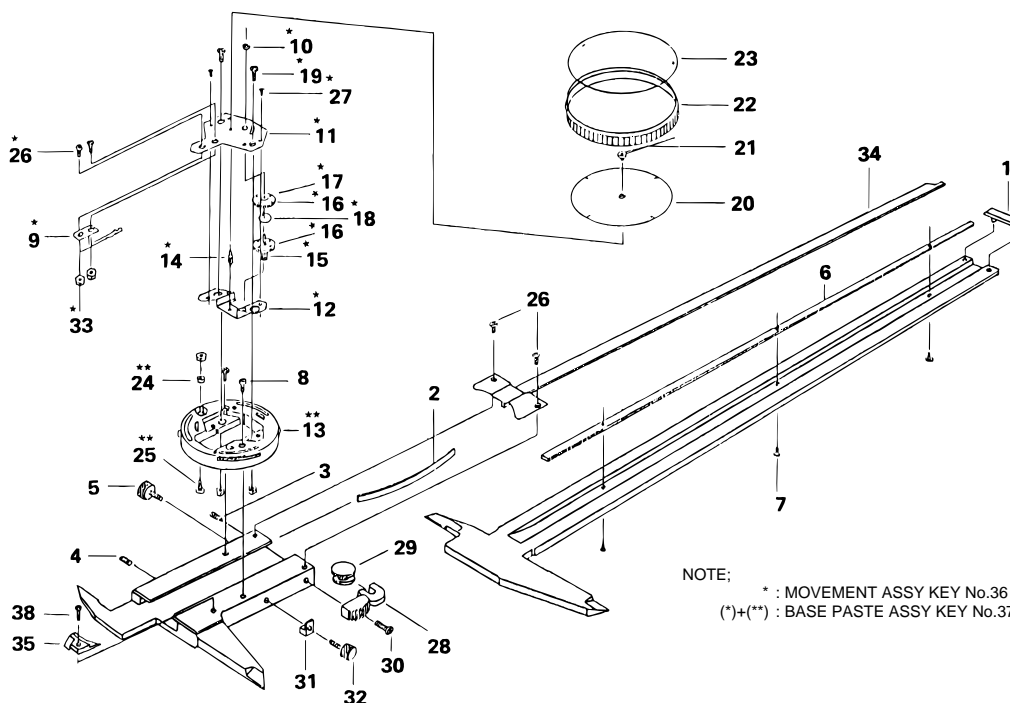

DIAL CALIPERS Series 505

Ref. No. 505-5-1982-FEB

505シリーズ ダイヤルノギス

NOTE; * : MOVEMENT ASSY KEY No.36
(**)+(**) : BASE PASTE ASSY KEY No.37

このリストは、1981年4月より1982年1月までに製造された製品に適用されます。 □
This parts list is applied to the products produced from April in 1981 to January in 1982.

KEY NO.	PART NAME	CODE NO. コードNo.				ブヒンメイ □	キー No.
		505-646 (D15T)	505-647 (D20T)	505-637 (D6'T)	505-644 (D8'T)		
1	STOPPER, SLIDER			140073		ブリッジストップバ □	1
2	GIB, SLIDER			101823		イタバネ □	2
3	SCREW, GIB SETTING			101562		セットネジ □	3
4	SCREW, GIB PRESSING			101820		オシネジ □	4
5	CLAMP, SLIDER			135398		クランプネジ □	5
6	RACK	140076	140063	140130	140078	ラック □	6
7	SCREW, RACK			101567		ジュウジナベコネジ □	7
8	SCREW, BASE PLATE			129717		ジュウジナベコネジ □	8
9	BEARING, PINION			132819		ジクウケ □	9
10	JEWEL ( ) JEWEL ASS'Y			905148		ハウセキジクウケ □, ハウセキ □	10
11	PLATE, TOP					ジクウケイター ウエ クミタテ □	11
12	PLATE, BOTTOM			132818		ジクウケイター シタ □	12
13	PLATE, BASE			133382		ジクウケケース □	13
14	PINION, CENTER	132822			132826	センターピニオン □	14
15	PINION, DRIVE ( ) PINION ASS'Y					チュウカンピニオンクミタテ □	15
16	GEAR ( ) GEAR ASS'Y	901659			901660	ダイハグルマクミタテ □	16
17	BUSH, GEAR	901661			901662		17
18	SPRING			132979		センジョウバネ □	18
19	SCREW, PLATE			101028		ジュウジナベコネジ □	19
20	DIAL	133452	133454	133453	133455	メモリアタ □	20
21	HAND			900163		シンクミタテ □	21
22	BEZEL ( ) BEZEL ASS'Y			129444		ソトワク □	22
23	CRYSTAL			101579	900919	ソトワク □, ソトワク □, ボウジンガラス □, クミタテ □	23
24	ADJUSTER BEZEL			129432		ソトワククランプゴム □	24
25	SCREW, BEZEL ADJUSTER			130040		ジュウジナベコネジ □	25
26	SCREW, PLATE			113321		ジュウジナベコネジ □	26
27	SCREW, PLATE			101574		ジュウジナベコネジ □	27
28	HOOK, ROLLER			140297		アーム □	28
29	ROLLER			140068		ローラツマミ □	29
30	SCREW, HOOK			120478		ジュウジナベコネジ □	30
31	WASHER, BEZEL CLAMP			130367		オサエイタ □	31
32	CLAMP, BEZEL			130366		ソトワククランプネジ □	32
33	NUT			129451		ロックナット □	33
34	DEPTH BLADE ASS'Y	901664	901665	901664	901665	デプスパークミタテ □	34
35	READING, PLATE			140389		メモリヨミトリイタ □	35
36	MOVEMENT ASS'Y		901657		901658	ムーブメントクミタテ □	36
37	BASE PLATE ASS'Y		901653		901655	ジクウケケースクミタテ □	37
38	SCREW, PLATE			140434		ジュウジナベコネジ □	38

Ref. No. 505-5-1982-FEB

505

DIAL CALIPERS Series 505

505シリーズ ダイヤルノギス

505