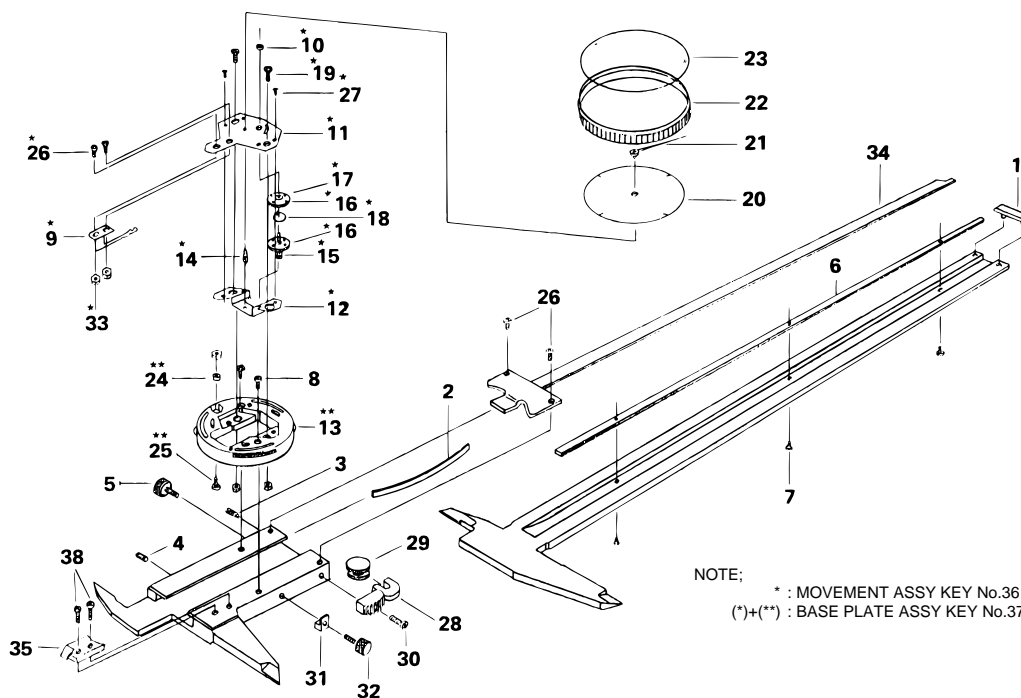

DIAL CALIPERS Series 505

Ref. No. 505-5-1982-MAR

505シリーズ  
ダイヤルノギス

NOTE:  
\* : MOVEMENT ASSY KEY No.36  
(\*)(\*\*): BASE PLATE ASSY KEY No.37

このリストは、1982年2月より1983年5月までに製造された製品に適用されます。  
This parts list is applied to the products produced from February in 1982 to May in 1983.

KEY NO.	PART NAME	CODE NO. コードNo.				ブヒンメイ	キー No.
		505-646 (D15T)	505-647 (D20T)	505-637 (D6*T)	505-644 (D8*T)		
1	STOPPER, SLIDER			140073		ブリッジストップ	1
2	GIB, SLIDER			101823		イタパネ	2
3	SCREW, GIB SETTING			101562		セットネジ	3
4	SCREW, GIB PRESSING			101820		オシネジ	4
5	CLAMP, SLIDER			135398		クランプネジ	5
6	RACK	140076	140063	140130	140078	ラック	6
7	SCREW, RACK			101567		ジュウジナベコネジ	7
8	SCREW, BASE PLATE			129717		ジュウジナベコネジ	8
9	BEARING, PINION			132819		ジクウケ	9
10	JEWEL					ハウセキ	10
11	PLATE, TOP ) JEWEL ASS'Y			905148		ジクウケイター ウエ ) クミタテ	11
12	PLATE, BOTTOM			132818		ジクウケイター シタ	12
13	PLATE, BASE			133382		ジクウケケース	13
14	PINION, CENTER	132822			132826	センターピニオン	14
15	PINION, DRIVE ) PINION ASS'Y	901659			901660	チュウカンピニオンクミタテ	15
16	GEAR ) GEAR ASS'Y	901661			901662	ダイハグルマクミタテ	16
17	BUSH, GEAR						17
18	SPRING			132979		センジョウパネ	18
19	SCREW, PLATE			101028		ジュウジナベコネジ	19
20	DIAL	133452	133454	133453	133455	メモリイタ	20
21	HAND			900163		シンクミタテ	21
22	BEZEL ) BEZEL ASS'Y			129444		ソトワク	22
23	CRYSTAL			101579		ボウジンガラス ) クミタテ	23
24	ADJUSTER, BEZEL			129432		ソトワククランプゴム	24
25	SCREW, BEZEL ADJUSTER			130040		ジュウジナベコネジ	25
26	SCREW, PLATE			113321		ジュウジナベコネジ	26
27	SCREW, PLATE			101574		ジュウジナベコネジ	27
28	HOOK, ROLLER			140297		アーム	28
29	ROLLER			140068		ローラツマミ	29
30	SCREW, HOOK			120478		ジュウジナベコネジ	30
31	WASHER, BEZEL CLAMP			130367		オサエイタ	31
32	CLAMP, BEZEL			130366		ソトワククランプネジ	32
33	NUT			129451		ロツカクナット	33
34	DEPTH BLADE ASS'Y	905106	905110	905106	905110	デプスパークミタテ	34
35	READING, PLATE			141286		メモリヨトリイタ	35
36	MOVEMENT ASS'Y	901657			901658	ムーブメントクミタテ	36
37	BASE PLATE ASS'Y	901653			901655	ジクウケケースクミタテ	37
38	SCREW, PLATE			140434		ジュウジナベコネジ	38

Ref. No. 505-5-1982-MAR

**505** DIAL CALIPERS Series 505

505シリーズ **505**  
ダイヤルノギス