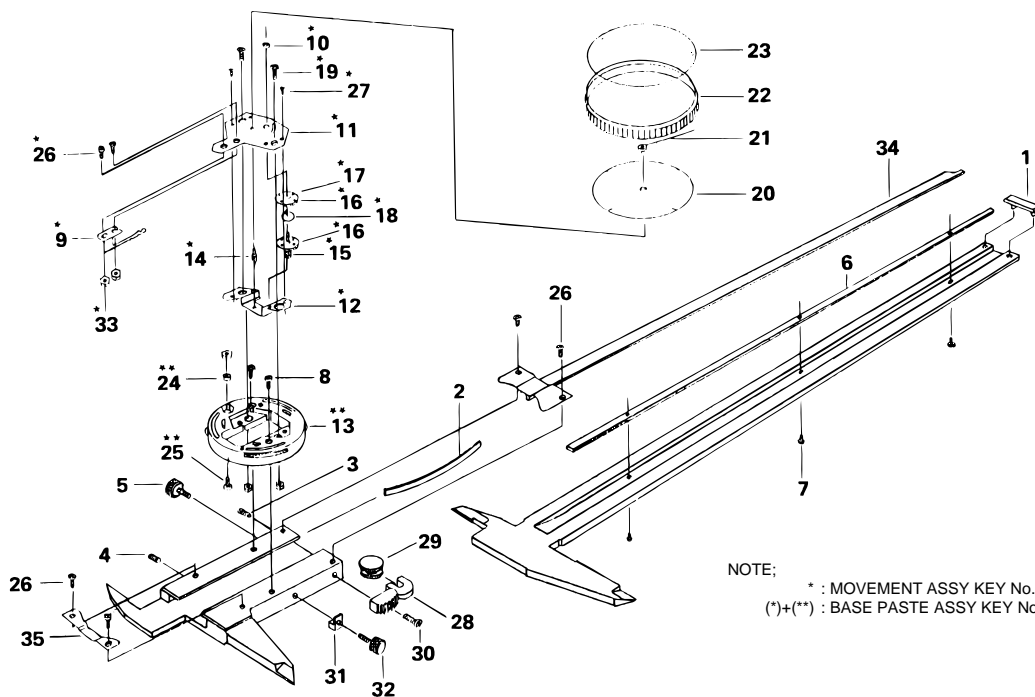

DIAL CALIPERS Series 505

Ref. No. 505-6-1982-FEB

505シリーズ ダイヤルノギス

NOTE:
* : MOVEMENT ASSY KEY No.36
(*)+(**): BASE PASTE ASSY KEY No.37

このリストは、1981年4月より1982年1月までに製造された製品に適用されます。
This parts list is applied to the products produced from April in 1981 to January in 1982.

KEY NO.	PART NAME	CODE NO. コードNo.			ブヒンメイ □	キー No.
		505-649 (D10T)	505-648 (D30T)	505-645 (D12T)		
1	STOPPER, SLIDER		140073		ブリッジストップ □	1
2	GIB, SLIDER	134085		114532	イタバネ □	2
3	SCREW, GIB SETTING	101562		135426	セットネジ □	3
4	SCREW, GIB PRESSING	101820		135427	オシネジ □	4
5	CLAMP, SLIDER		135398		クランプネジ □	5
6	RACK	132974	132853	132855	ラック □	6
7	SCREW, RACK		101567		ジュウジナベコネジ □	7
8	SCREW, BASE PLATE		129717		ジュウジナベコネジ □	8
9	BEARING, PINION		132819		ジクウケ □	9
10	JEWEL		905148		ホウセキジクウケ □, ホウセキ □	10
11	PLATE, TOP) JEWEL ASS'Y				ジクウケイター ウエ) クミタテ □	11
12	PLATE, BOTTOM		132818		ジクウケイター シタ □	12
13	PLATE, BASE	133382		132816	ジクウケケース □	13
14	PINION, CENTER		132822	132826	センターピニオン □	14
15	PINION, DRIVE) PINION ASS'Y		901659	901660) チュウカンピニオンクミタテ □	15
16	GEAR) GEAR ASS'Y		901661	901662) ダイハグルマクミタテ □	16
17	BUSH, GEAR				□	17
18	SPRING		132979		センジョウバネ □	18
19	SCREW, PLATE		101028		ジュウジナベコネジ □	19
20	DIAL	133456	132869	132870	メモリタ □	20
21	HAND	900163		900257	シンクミタテ □	21
22	BEZEL) BEZEL ASS'Y	129444) 900919		131559) 901329	ソトワク □) ソトワク □	22
23	CRYSTAL	101579		101601	ボウジンガラス) クミタテ □	23
24	ADJUSTER, BEZEL		129432		ソトワククランプゴム □	24
25	SCREW, BEZEL ADJUSTER		130040		ジュウジナベコネジ □	25
26	SCREW, PLATE		113321		ジュウジナベコネジ □	26
27	SCREW, PLATE		101574		ジュウジナベコネジ □	27
28	HOOK, ROLLER	140297		140171	アーム □	28
29	ROLLER		140068		ローラツマミ □	29
30	SCREW, HOOK		120478		ジュウジナベコネジ □	30
31	WASHER, BEZEL CLAMP		130367		オサエイタ □	31
32	CLAMP, BEZEL		130366		ソトワククランプネジ □	32
33	NUT		129451		ロックナット □	33
34	DEPTH BLADE ASS'Y	901663		905033	デプスバークミタテ □	34
35	READING PLATE	133421		133334	メモリヨトリイタ □	35
36	MOVEMENT ASS'Y		901657	901658	ムーブメントクミタテ □	36
37	BASE PLATE ASS'Y	901653	901654	901656	ジクウケケースクミタテ □	37