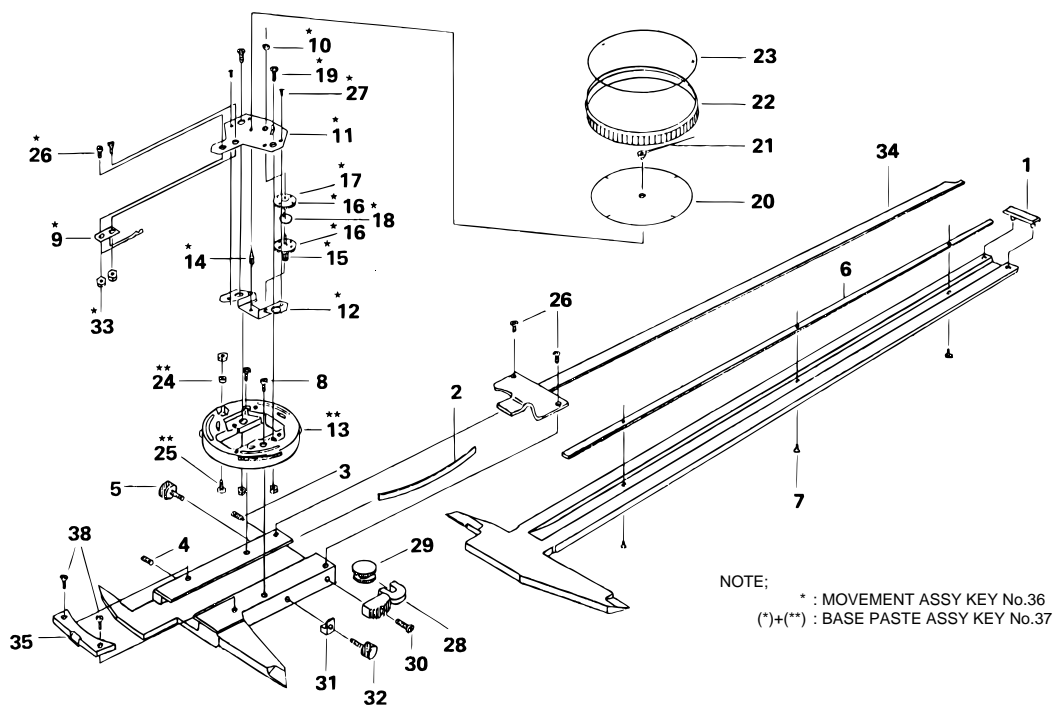

DIAL CALIPERS Series 505

Ref. No. 505-6-1982-MAR

505シリーズ ダイヤルノギス

NOTE; * : MOVEMENT ASSY KEY No.36
(*)+(**): BASE PASTE ASSY KEY No.37

このリストは、1982年2月以降に製造された製品に適用されます。 □
This parts list is applied to the products produced from February 1982.

KEY NO.	PART NAME	CODE NO. コードNo.			ブヒンメイ □	キー No.	
		505-649 (D10T)	505-648 (D30T)	505-645 (D12'T)			
1	STOPPER, SLIDER		140073		ブリッジストップ □	1	
2	GIB, SLIDER	134085		114532	イタバネ □	2	
3	SCREW, GIB SETTING	101562		135426	セットネジ □	3	
4	SCREW, GIB PRESSING	101820		135427	オシネジ □	4	
5	CLAMP, SLIDER		135398		クランプネジ □	5	
6	RACK	132974	132853	132855	ラック □	6	
7	SCREW, RACK		101567		ジュウジナベコネジ □	7	
8	SCREW, BASE PLATE		129717		ジュウジナベコネジ □	8	
9	BEARING, PINION		132819		ジクウケ □	9	
10	JEWEL ( ) JEWEL ASS'Y		905148		ハウセキジクウケ □ ハウセキ □	10	
11	PLATE, TOP				ジクウケイター ウエ □ クミタテ □	11	
12	PLATE, BOTTOM		132818		ジクウケイター シタ □	12	
13	PLATE, BASE	133382		132816	ジクウケケース □	13	
14	PINION, CENTER		132822	132826	センターピニオン □	14	
15	PINION, DRIVE ( ) PINION ASS'Y		901659	901660	□ チュウカンピニオンクミタテ □	15	
16	GEAR ( ) GEAR ASS'Y		901661	901662	□ ダイハグルマクミタテ □	16	
17	BUSH, GEAR				□	17	
18	SPRING		132979		センジョウバネ □	18	
19	SCREW, PLATE		101028		ジュウジナベコネジ □	19	
20	DIAL	133456	132869	132870	メモリアタ □	20	
21	HAND	900163		900257	シンクミタテ □	21	
22	BEZEL ( ) BEZEL ASS'Y	129444		131559	ソトワク □ ソトワク □	22	
23	CRYSTAL	101579	900919	101601	901329	ボウジンガラス □ クミタテ □	23
24	ADJUSTER, BEZEL		129432		ソトワククランプゴム □	24	
25	SCREW, BEZEL ADJUSTER		130040		ジュウジナベコネジ □	25	
26	SCREW, PLATE		113321		ジュウジナベコネジ □	26	
27	SCREW, PLATE		101574		ジュウジナベコネジ □	27	
28	HOOK, ROLLER	140297		140171	アーム □	28	
29	ROLLER		140068		ローラツマミ □	29	
30	SCREW, HOOK		120478		ジュウジナベコネジ □	30	
31	WASHER, BEZEL CLAMP		130367		オサエイタ □	31	
32	CLAMP, BEZEL		130366		ソトワククランプネジ □	32	
33	NUT		129451		ロツカクナット □	33	
34	DEPTH BLADE ASS'Y	905114		905117	デプスパークミタテ □	34	
35	READING, PLATE	141326		141327	メモリヨミトリイタ □	35	
36	MOVEMENT ASS'Y		901657	901658	ムーブメントクミタテ □	36	
37	BASE PLATE ASS'Y	901653	901654	901656	ジクウケケースクミタテ □	37	
38	SCREW, PLATE		140434		ジュウジナベコネジ □	38	

Ref. No. 505-6-1982-MAR

505

DIAL CALIPERS Series 505

505シリーズ ダイヤルノギス

505