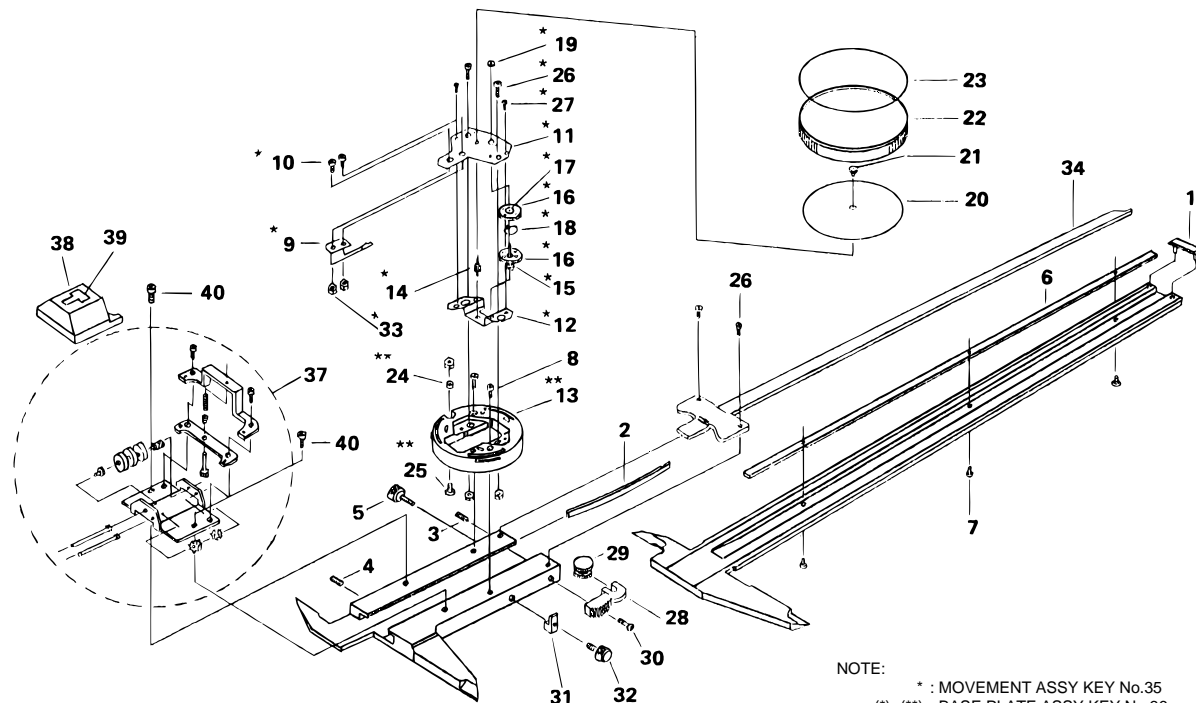

DIGIT DIAL CALIPERS Series 505

Ref. No. 505-9-1982-MAR

505シリーズ  
カウントダイヤルノギス

NOTE:  
\* : MOVEMENT ASSY KEY No.35  
(\*+\*\*) : BASE PLATE ASSY KEY No.36  
\*No.905148 : ASSY OF KEY No.11 & KEY No.19

KEY NO.	PART NAME	CODE NO. コードNo.						ブヒンメイ	キー No.
		505-701 (D15C)	505-704 (D6°C)	505-702 (D20C)	505-705 (D8°C)	505-703 (D30C)	505-706 (D12°C)		
1	STOPPER, SLIDER	140073						ブリッジストップ	1
2	GIB, SLIDER	114532						イタバネ	2
3	SCREW, GIB SETTING	101562						セットネジ	3
4	SCREW, GIB PRESSING	101820						オシネジ	4
5	CLAMP, SLIDER	135398						クランプネジ	5
6	RACK	140923	140926	140431	140432	140887	140889	ラック	6
7	SCREW, RACK	101567						ジュウジナベコネジ	7
8	SCREW, BASE PLATE	129717						ジュウジナベコネジ	8
9	BEARING, PINION	132819						ジクウケ	9
10	SCREW, BEARING	101028						ジュウジナベコネジ	10
11	PLATE, TOP	---						ジクウケイタ - ウエ	11
12	PLATE, BOTTOM	132818						ジクウケイタ - シタ	12
13	PLATE, BASE	133382						ジクウケケース	13
14	PINION, CENTER	132822	132826	132822	132826	132822	132826	センターピニオン	14
15	PINION, DRIVE ) PINION ASSY	901659	901660	901659	901660	901659	901660	チュウカンピニオンクミタテ	15
16	GEAR ) GEAR ASSY	---						---	16
17	BUSH, GEAR	901661	901662	901661	901662	901661	901662	ダイハグルマクミタテ	17
18	SPRING	132979						センジョウバネ	18
19	JEWEL	---						ホウセキジクウケ	19
20	DIAL	141107	141108	133953	133982	141109	141110	メモリタ	20
21	HAND	900163						シンクミタテ	21
22	BEZEL ) BEZEL ASSY	129444 ) 900919						ソトワク ) ソトワク	22
23	CRYSTAL	101579						ボウジンガラスクミタテ	23
24	ADJUSTER BEZEL	129432						ソトワクランプゴム	24
25	SCREW, BEZEL ADJUSTER	130040						ジュウジナベコネジ	25
26	SCREW, PLATE	113321						ジュウジナベコネジ	26
27	SCREW, PLATE	101574						ジュウジナベコネジ	27
28	HOOK, ROLLER	140297						アーム	28
29	ROLLER	140068						ローラツマミ	29
30	SCREW, HOOK	120478						ジュウジナベコネジ	30
31	WASHER, BEZEL CLAMP	130367						オサエイタ	31
32	CLAMP, BEZEL	130366						ソトワククランプネジ	32
33	NUT	129451						ロックナット	33
34	DEPTH BLADE ASSY	905122		905119		905123		デプスバークミタテ	34
35	MOVEMENT ASSY	901657	901658	901657	901658	901657	901658	ムーブメントクミタテ	35
36	BASE PLATE ASSY	901653	901655	901653	901655	901653	901655	ジクウケケースクミタテ	36
37	DIGITAL COUNTER UNIT	905025	905026	905025	905026	905025	905134	カウンタークミタテ	37
38	COUNTER COVER ) ASSY	905030	905031	905030	905031	905030	905031	カウンタカバニ ) カウンター	38
39	LENS	---						ルーベ ) カバークミタテ	39
40	SCREW, BOTTOM PLATE	112108						ジタイトメネジ	40
41	JEWEL ASSY	*905148						ホウセキクミタテ	41