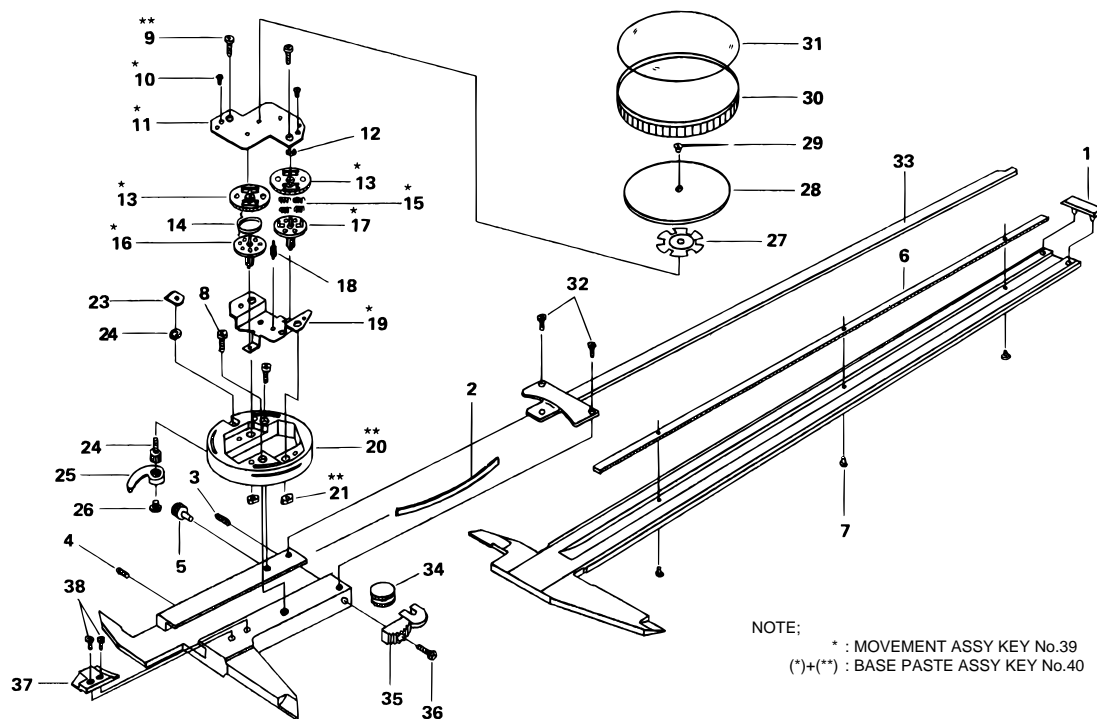

DIAL CALIPERS Series 505

Ref. No. 505-10-1982-JUL

505シリーズ  
ダイヤルノギス

NOTE:  
\* : MOVEMENT ASSY KEY No.39  
(\*+\*\*) : BASE PASTE ASSY KEY No.40

このリストは、1983年7月以前に製造された製品に適用されます。 □  
This parts list is applied to the products produced before July 1983.

KEY NO.	PART NAME	CODE NO. コードNo.			ブヒンメイ □	キー No.
		505-661 (D10E)	505-660 (D15E)	505-662 (D20E)		
1	STOPPER, SLIDER		140073		ブリッジストッパ □	1
2	GIB, SLIDER	101823		101823	イタパネ □	2
3	SCREW, GIB SETTING		101562		セットネジ □	3
4	SCREW, GIB PRESSING		101820		オシネジ □	4
5	CLAMP, SLIDER		135398		クランプネジ □	5
6	RACK	132974	140076	140063	ラック □	6
7	SCREW, RACK		101567		ジュウジナベコネジ □	7
8	SCREW, BASE PLATE		129717		ジュウジナベコネジ □	8
9	SCREW, PLATE		141037		ジュウジナベコネジ □	9
10	SCREW, PLATE		101574		ジュウジナベコネジ □	10
11	PLATE, TOP		141008		ジクウケイター ウエ □	11
12	RETAINING RING		141019		トメワ、Eガタ □	12
13	GEAR ASSY		905143		ダイハグルマクミタテ □	13
14	SPRING		141245		センジョウバネ □	14
15	SPRING		141017		コイルスプリング □	15
16	BACK PINION ASSY		905145		バックピニオンクミタテ □	16
17	DRIVE PINION ASSY		905144		ドライブピニオンクミタテ □	17
18	PINION, CENTER		141010		センターピニオン □	18
19	PLATE, BOTTOM		141009		ジクウケイター シタ □	19
20	PLATE, BASE		141240		ジクウケケース □	20
21	NUT		129451		ロツカクナット □	21
22	SPRING WASHER		140527		スプリングワッシャ □	22
23	PLATE, CLAMP		141338		クランププレート □	23
24	SCREW, CLAMP		141337		クランプネジ □	24
25	LEVER, CLAMP		141339		クランプレバー □	25
26	SCREW, LEVER		141413		ジュウジトラスネジ □	26
27	SPRING, WASHER		141333		メモリアイタパネ □	27
28	DIAL	141545	141246	141566	メモリアイタ □	28
29	HAND		900163		シンクミタテ □	29
30	BEZEL ( ) BEZEL ASSY		129444 ) 900919		ソトワク □ ) ソトワクミタテ □	30
31	CRYSTAL		101579		オオイタ □ ) ソトワクミタテ □	31
32	SCREW, PLATE		113371		ジュウジナベコネジ □	32
33	DEPTH BLADE ASSY	905114	905106	905110	デプスバークミタテ □	33
34	ROLLER		140068		ローラー □	34
35	HOOK, ROLLER		140297		アーム □	35
36	SCREW, HOOK		120478		ジュウジナベコネジ □	36
37	READING PLATE	133421		141286	メモリモトリイタ □	37
38	SCREW, PLATE		140434		ジュウジナベコネジ □	38
39	MOVEMENT ASSY		905146		ムーブメントクミタテ □	39
40	BASE PLATE ASSY		905147		ジクウケケースクミタテ □	40