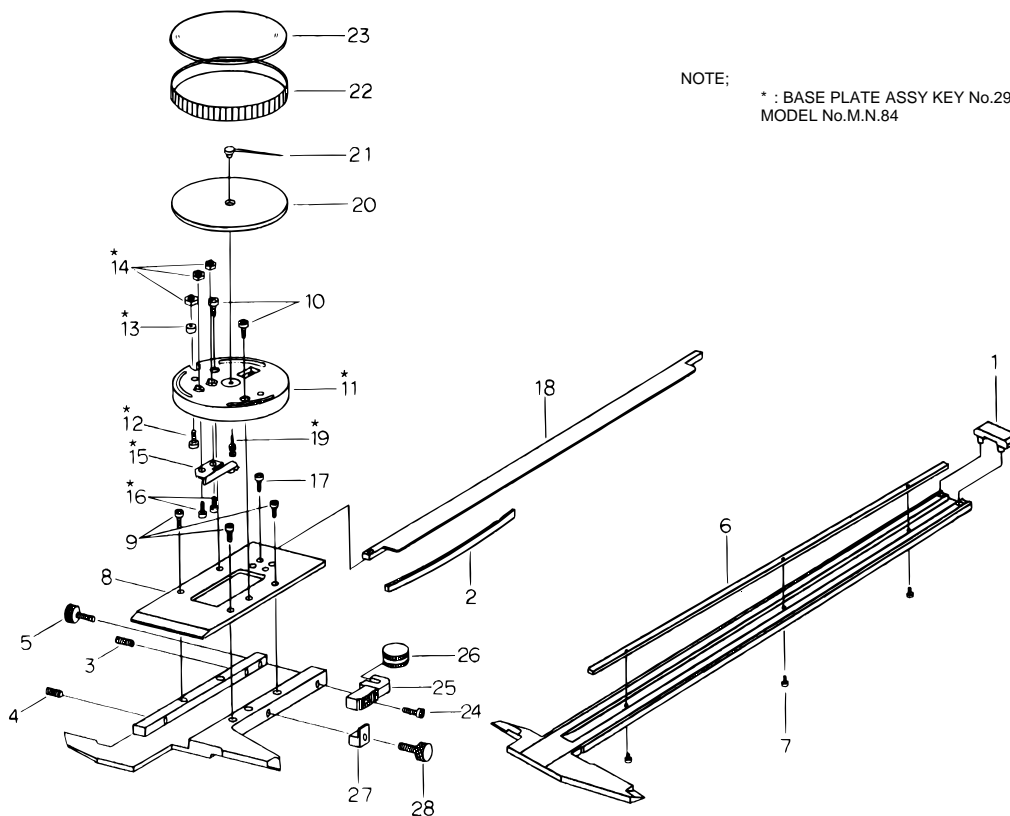

DIAL CALIPERS Series 505

Ref. No. 505-11-1983-JUN

505シリーズ  
ダイヤルノギス

NOTE:  
\* : BASE PLATE ASSY KEY No.29  
MODEL No.M.N.84

KEY NO.	PART NAME	CODE NO. コードNo.										ブヒンメイ	キー No.	
		505-636-50 (D10)	505-629-50 (D4*)	505-633-50 (D15)	505-638-50 (D15W)	505-626-50 (D6*)	505-641-50 (D6*W)	505-634-50 (D20)	505-627-50 (D8*)	505-635-50 (D30)	505-628-50 (D12*)			
1	STOPPER, SLIDER	141769										ブリッジストッパ	1	
2	GIB, SLIDER	101823					101969					イタパネ	2	
3	SCREW, GIB PRESSING	101820										オシネジ	3	
4	SCREW, GIB SETTING	101562										セットネジ	4	
5	CLAMP, SLIDER	135398					142150					クランプネジ	5	
6	RACK	130567	130564	131978	131979	130569	130566	142000	142084			ラック	6	
7	SCREW, RACK	101567										ジュウジナベコネジ	7	
8	PLATE SLIDER	141860										プレート	8	
9	SCREW, PLATE	141909										ジュウジナベコネジ	9	
10	SCREW, BASE PLATE	141960										ジュウジナベコネジ	10	
11	PLATE, BASE	141908					141951					ジクウケケース	11	
12	SCREW, BEZEL ADJUSTER	130040										ジュウジナベコネジ	12	
13	ADJUSTER, BEZEL	129432										クランプゴム	13	
14	NUT	129451										ロックナット	14	
15	BEARING, PINION	131977										ジクウケ	15	
16	SCREW, BEARING	141949										ジュウジナベコネジ	16	
17	SCREW, DEPTH BAR	113321										ジュウジナベコネジ	17	
18	DEPTH BAR, BLADE	141982	141921			141995			141999			デブスバー	18	
19	PINION	131556										ピニオン	19	
20	DIAL	141981	141985	141924	141971	141920	141972	141996	141994	142081	142085	メモリイタ	20	
21	HAND	905161										900257	シンクミタテ	21
22	BEZEL	141775					131559					ソトワク	22	
23	CRYSTAL ) BEZEL ASSY	141776					905162					101601 ) 901329	ソトワク ) ソトワク ) ボウジンガラス ) クミタテ	23
24	SCREW, HOOK	141961										ジュウジナベコネジ	24	
25	HOOK, ROLLER	141770										141941	アーム	25
26	ROLLER	141771										101592	ローラー	26
27	WASHER, BEZEL CLAMP	141863										142137	オサエイタ	27
28	CLAMP, BEZEL	130366										ソトワククランプネジ	28	
29	BASE PLATE ASSY	905163										905172	ジクウケケースクミタテ	29

Ref. No. 505-11-1983-JUN

**505** DIAL CALIPERS Series 505

505シリーズ **505**  
ダイヤルノギス