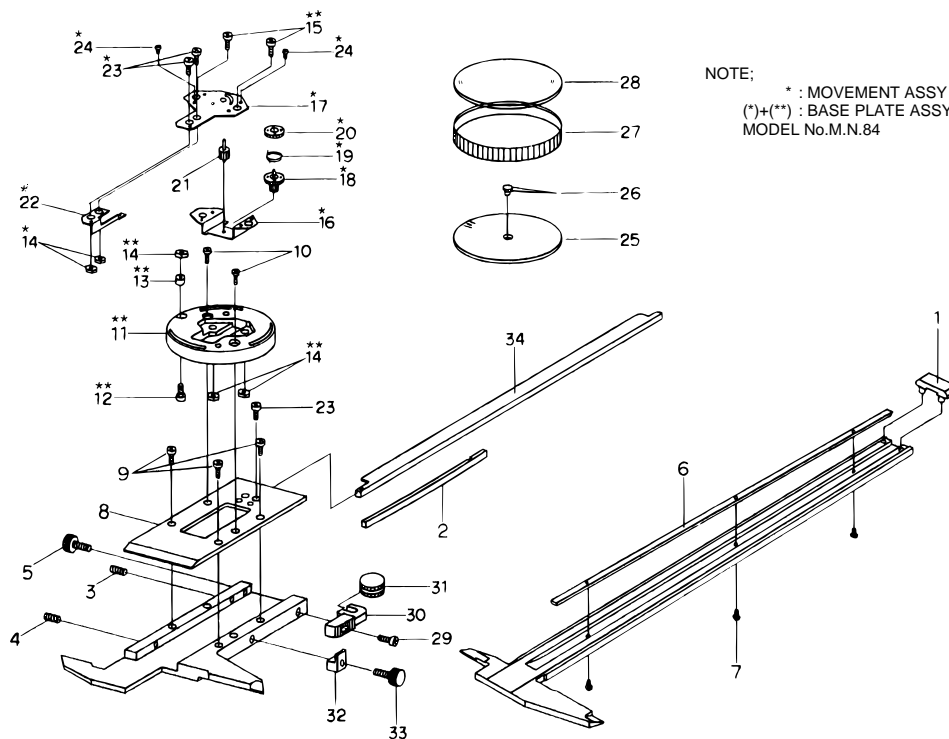

DIAL CALIPERS Series 505

Ref. No. 505-12-1983-JUN

505シリーズ
ダイヤルノギス

NOTE:
* : MOVEMENT ASSY KEY No.35
(*)+(**): BASE PLATE ASSY KEY No.36
MODEL No.M.N.84

KEY NO.	PART NAME	CODE NO. コードNo.						ブヒンメイ	キー No.
		505-646-50 (D15T)	505-647-50 (D20T)	505-637-50 (D6" T)	505-644-50 (D8" T)	505-648-50 (D30T)	505-645-50 (D12" T)		
1	STOPPER, SLIDER	141769						ブリッジストップバ	1
2	GIB, SLIDER	101823			101969			イタパネ	2
3	SCREW, GIB PRESSING	101820						オシネジ	3
4	SCREW, GIB SETTING	101562						セットネジ	4
5	CLAMP, SLIDER	135398			142150			クランプネジ	5
6	RACK	131980	130573	131981	130572	142088	141940	ラック	6
7	SCREW, RACK	101567						ジュウジナベコネジ	7
8	PLATE, SLIDER	141860			141939			プレート	8
9	SCREW, PLATE	141909						ジュウジナベコネジ	9
10	SCREW, BASE PLATE	141960						ジュウジナベコネジ	10
11	PLATE BASE	141861			141950			ジクウケケース	11
12	SCREW, BEZEL ADJUSTER	130040						ジュウジナベコネジ	12
13	ADJUSTER, BEZEL	129432						クランプゴム	13
14	NUT	129451						ロックナット	14
15	SCREW, PLATE	141949						ジュウジナベコネジ	15
16	PLATE, BOTTOM	132818						ジクウケイタ(シタ)	16
17	JEWEL ASS'Y	905148						ホウセキクミタテ	17
18	PINION ASS'Y	901659		901660	901659	901660	チュウカンビニオンクミタテ	18	
19	SPRING	132979						センジョウパネ	19
20	GEAR ASS'Y	901661		901662	901661	901662	ダイハグルマクミタテ	20	
21	PINION, CENTER	132822		132826	132822	132826	センタービニオン	21	
22	BEARING, PINION	132819						ジクウケ	22
23	SCREW, PLATE	113321						ジュウジナベコネジ	23
24	SCREW, PLATE	101574						ジュウジナベコネジ	24
25	DIAL	141925	142086	141862	141948	142089	141952	メモリタ	25
26	HAND	905161			900257			シンクミタテ	26
27	BEZEL) BEZEL ASS'Y	141775) 905162			131559) 901329			ソトワク) ソトワク	27
28	CRYSTAL	141776			101601			ポウジンガラス) クミタテ	28
29	SCREW, HOOK	141961						ジュウジナベコネジ	29
30	HOOL, ROLLER	141770			141941			アーム	30
31	ROLLER	141771			101592			ローラー	31
32	WASHER, BEZEL CLAMP	141863			142137			オサエイタ	32
33	CLAMP, BEZEL	130366						クランプネジ	33
34	DEPTH BAR, BLADE	141864	141934	141864	141934	141943		デプスバー	34
35	MOVEMENT ASS'Y	901657		901658	901657	901658	ムーブメントクミタテ	35	
36	BASE PLATE ASS'Y	905164		905160	905173	905174	ジクウケケースクミタテ	36	