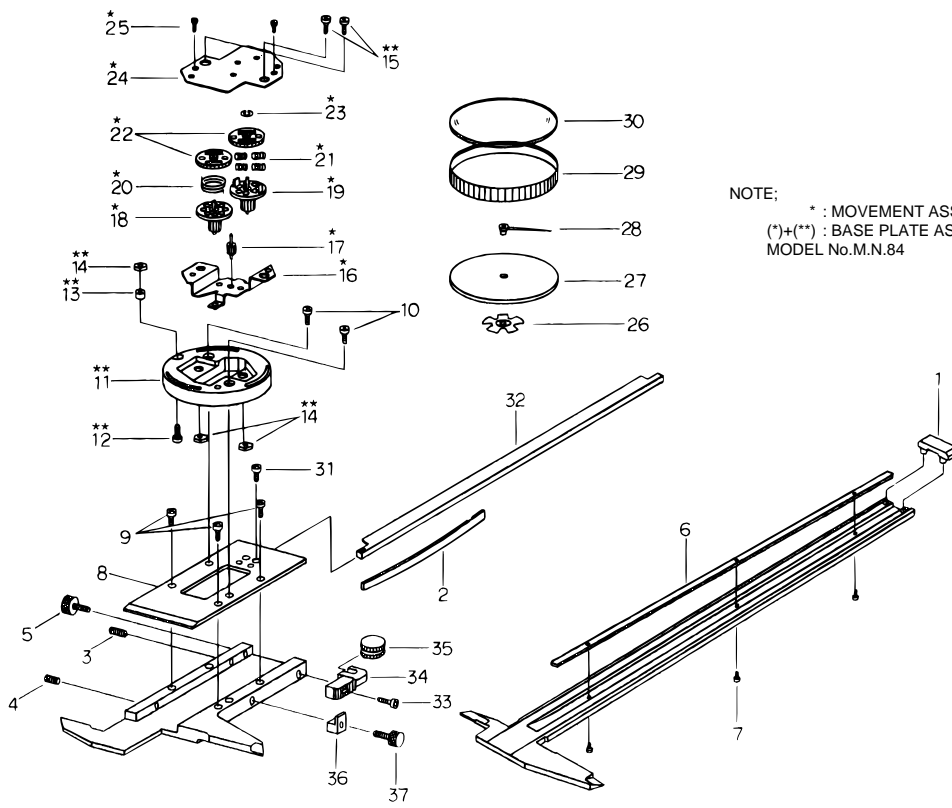

DIAL CALIPERS Series 505

Ref. No. 505-13-1983-JUN

505シリーズ
ダイヤルノギス

NOTE: * : MOVEMENT ASSY KEY No.38
(*+**) : BASE PLATE ASSY KEY No.39
MODEL No.M.N.84

KEY NO.	PART NAME	CODE NO. コードNo.			ブヒンメイ	キー No.
		505-661-50 (D10E)	505-660-50 (D15E)	505-662-50 (D20E)		
1	STOPPER, SLIDER		141769		ブリッジストップバ	1
2	GIB, SLIDER		101823		イタバネ	2
3	SCREW, GIB PRESSING		101820		オシネジ	3
4	SCREW, GIB SETTING		101562		セットネジ	4
5	CLAMP, SLIDER		135398		クランプネジ	5
6	RACK	141958	131980	130573	ラック	6
7	SCREW, RACK		101567		ジュウジナベコネジ	7
8	PLATE, SLIDER		141860		プレート	8
9	SCREW, PLATE		141909		ジュウジナベコネジ	9
10	SCREW, BASE PLATE		141960		ジュウジナベコネジ	10
11	PLATE, BASE		141953		ジクウケケース	11
12	SCREW, BEZEL ADJUSTER		129717		ジュウジナベコネジ	12
13	ADJUSTER, BEZEL		129432		クランプゴム	13
14	NUT		129451		ロツクナット	14
15	SCREW, PLATE		141037		ジュウジナベコネジ	15
16	PLATE, BOTTOM		141009		ジクウケイタ(シタ)	16
17	PINION, CENTER		141010		センターピニオン	17
18	BACK PINION ASSY		905145		バックピニオンクミタテ	18
19	DRIVE PINION ASSY		905144		ドライブピニオンクミタテ	19
20	SPRING		141245		センジョウバネ	20
21	SPRING		141017		コイルスプリング	21
22	GEAR ASSY		905143		ダイハグルマクミタテ	22
23	RETAINING RING		141019		Eガタトメワ	23
24	PLATE, TOP		141008		ジクウケイタ(ウエ)	24
25	SCREW, PLATE		101574		ジュウジナベコネジ	25
26	SPRING, WASHER		141333		メモリアイタバネ	26
27	DIAL	141955	141954	141956	メモリアイタ	27
28	HAND		905161		シンクミタテ	28
29	BEZEL) BEZEL ASSY		141775) 905162		ソトワク) ソトワク	29
30	CRYSTAL) BEZEL ASSY		141776)		ポウジンガラス) クミタテ	30
31	SCREW, PLATE		113321		ジュウジナベコネジ	31
32	DEPTH BAR, BLADE	141991	141864	141934	デプスバー	32
33	SCREW, HOOK		141961		ジュウジナベコネジ	33
34	HOOK, ROLLER		141770		アーム	34
35	ROLLER		141771		ローラー	35
36	WASHER, BEZEL CLAMP		141863		オサエイタ	36
37	CLAMP, BEZEL		130366		ソトワククランプネジ	37
38	MOVEMENT ASSY		905146		ムーブメントクミタテ	38
39	BASE PLATE ASSY		905165		ジクウケケースクミタテ	39

Ref. No. 505-13-1983-JUN

505 DIAL CALIPERS Series 505

505シリーズ **505**
ダイヤルノギス