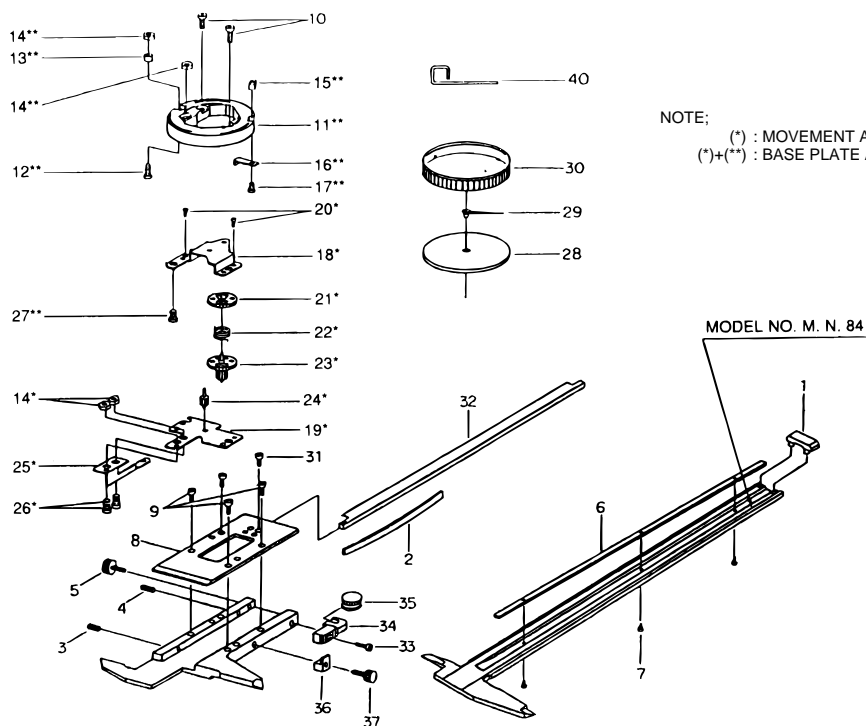

**DIAL CALIPERS  
Series 505**

Ref. No. 505-14-1989-APR

**505シリーズ  
ダイヤルノギス**

NOTE:  
(\*) : MOVEMENT ASSY KEY No.38  
(\*)+(\*\*) : BASE PLATE ASSY KEY No.39

KEY NO.	PART NAME	CODE NO. コードNo.			ブヒンメイ	キー No.
		505-665 (D10F)	505-666 (D15F)	505-667 (D20F)		
1	STOPPER, SLIDER		141769		ブリッジストッパ	1
2	GIB, SLIDER		101823		イタバネ	2
3	SCREW, GIB SETTING		101562		セットネジ	3
4	SCREW, GIB PRESSING		101820		オシネジ	4
5	CLAMP, SLIDER		135398		クランプネジ	5
6	RACK	141958	131980	130573	ラック	6
7	SCREW, RACK		101567		ジュウジナベコネジ	7
8	PLATE, SLIDER		141860		プレート	8
9	SCREW, PLATE		112108		ジュウジナベコネジ	9
10	SCREW, BASE PLATE		141960		ジュウジナベコネジ	10
11	PLATE, BASE		145116		ジクウケケース	11
12	SCREW, BEZEL ADJUSTER		142311		ジュウジナベコネジ	12
13	ADJUSTER, BEZEL		129432		クランプゴム	13
14	NUT		129451		ロックナット	14
15	NUT, STOPPER		145185		ナット	15
16	STOPPER		145117		ストッパ	16
17	SCREW, STOPPER		145186		ジュウジナベコネジ	17
18	PLATE, TOP		905511		ジクウケイタ (ウエ)	18
19	PLATE, BOTTOM		144930		ジクウケイタ (シタ)	19
20	SCREW, PLATE		145182		ジュウジナベコネジ	20
21	GEAR		144968		ダイハグルマ	21
22	SPRING		141245		センジョウバネ	22
23	DRIVE PINION ASSY		905510		ドライブピニオンクミタテ	23
24	PINION, CENTER		145183		センターピニオン	24
25	BEARING, PINION		144931		ジクウケ	25
26	SCREW, BEARING		141949		ジュウジナベコネジ	26
27	SCREW, PLATE		141037		ジュウジナベコネジ	27
28	DIAL	145896	145897	145898	メモリタ	28
29	HAND		905161		シシン	29
30	BEZEL		145585		ソトワク	30
31	SCREW, PLATE		113321		ジュウジナベコネジ	31
32	DEPTH BAR, BLADE	145330	145332	145334	デプスバー	32
33	SCREW, HOOK		141961		ジュウジナベコネジ	33
34	HOOK, ROLLER		141770		アーム	34
35	ROLLER		141771		ローラ	35
36	WASHER, BEZEL CLAMP		141863		オサエイタ	36
37	CLAMP, BEZEL		130366		ソトワククランプネジ	37
38	MOVEMENT ASSY		905447		ムーブメントクミタテ	38
39	BASE PLATE ASSY		905448		ジクウケケースクミタテ	39
40	ADJUSTER		142115		アジャスタ	40

Ref. No. 505-14-1989-APR

**505** DIAL CALIPERS Series 505

505シリーズ **505**  
ダイヤルノギス