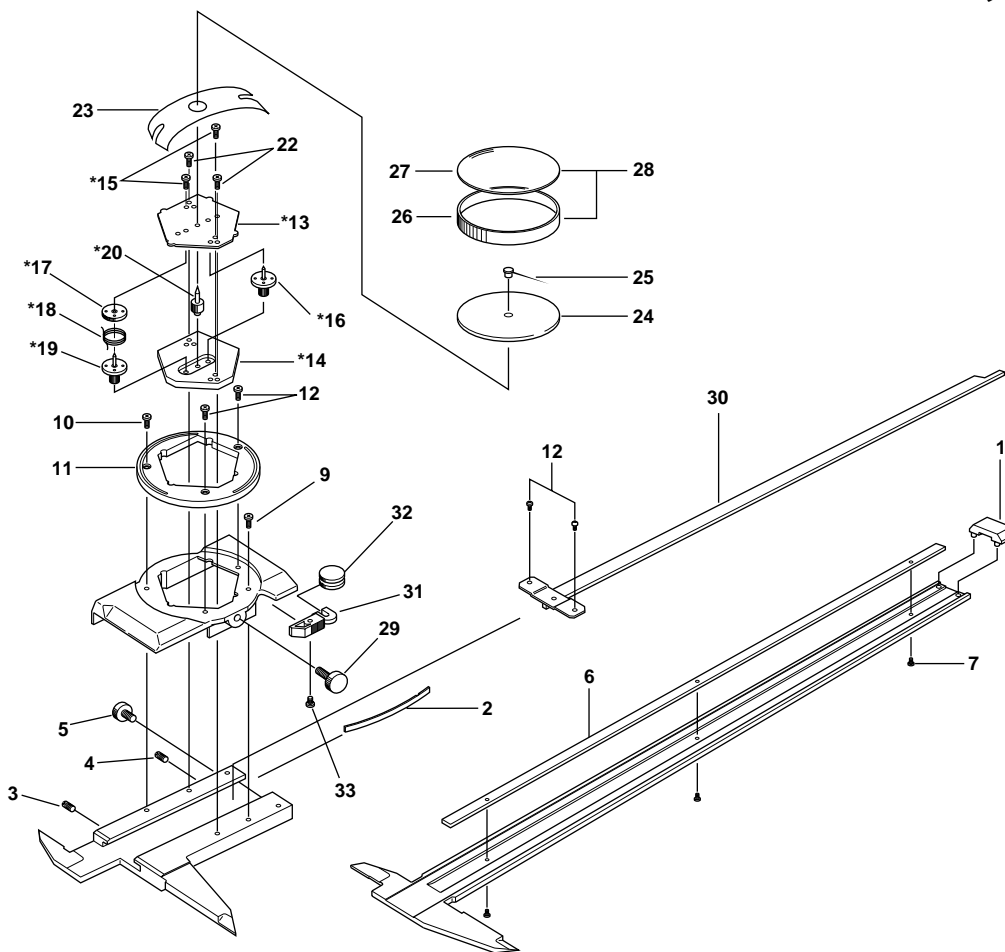

**DIAL CALIPER  
Series 505**

Ref. No. 505-15-1992-OCT

**505シリーズ  
ダイヤルノギス**

\*21 MOVEMENT ASS'Y

KEY NO.	PART NAME	CODE NO. コードNo.				ブヒンメイ	キー No.
		505-601 (D15H)	505-611 (D6"H)	505-602 (D20H)	505-612 (D8"H)		
1	STOPPER, SLIDER			141769		ブリッジストッパ	1
2	GIB, SLIDER			101823		イタバネ	2
3	SCREW, GIB SETTING			101562		セットネジ	3
4	SCREW, GIB PRESSING			101820		オシネジ	4
5	CLAMP, SLIDER			146315		クランプネジ	5
6	RACK	131980	131981	130573	130572	ラック	6
7	SCREW, RACK			101567		ジュウジナベコネジ (M1.4)	7
8	COVER, SLIDER			146316		カバー	8
9	SCREW, COVER			141752		ジュウジナベコネジ (M2)	9
10	SCREW, COVER			141191		ジュウジナベコネジ (M2)	10
11	RING, BASE			146317		リング	11
12	SCREW, RING			113321		ジュウジナベコネジ (M2)	12
13	PLATE, TOP			146318		ジクウケイタ	13
14	CASING, GEAR			146319		ジクウケ	14
15	SCREW, PLATE			127832		ジュウジナベコネジ (M2)	15
16	DRIVE PINION ASS'Y	905775	905780	905775	905780	ドライブピニオンクミタテ	16
17	BACK GEAR ASS'Y	901661	901662	901661	901662	バックハグルマクミタテ	17
18	SPRING			146323		センジョウバネ	18
19	BACK PINION ASS'Y	905776	905781	905776	905781	バックピニオンクミタテ	19
20	PINION, CENTER	146636	146637	146636	146337	センタピニオン	20
21	MOVEMENT ASS'Y	905774	905779	905774	905779	ムーブメントクミタテ	21
22	SCREW, MOVEMENT			146324		ジュウジナベコネジ (M2)	22
23	SPRING PLATE			101248		イタスプリング	23
24	DIAL	146325	146398	146437	146440	メモリアタ	24
25	HAND			905161		シンクミタテ	25
26	BEZEL			146326		ソトワク	26
27	CRYSTAL			141776		ポウジンガラス	27
28	BEZEL ASS'Y			905777		ソトワククミタテ	28
29	CLAMP, BEZEL			146327		ソトワククランプネジ	29
30	DEPTH BAR BLADE ASS'Y	905747			905772	デブスパークミタテ	30
31	HOOK, ROLLER			146330		アーム	31
32	ROLLER			141771		ローラ	32
33	SCREW, HOOK			146331		ジュウジナベコネジ (M2)	33

Ref. No. 505-15-1992-OCT

**505** DIAL CALIPER  
Series 505

505シリーズ  
ダイヤルノギス **505**