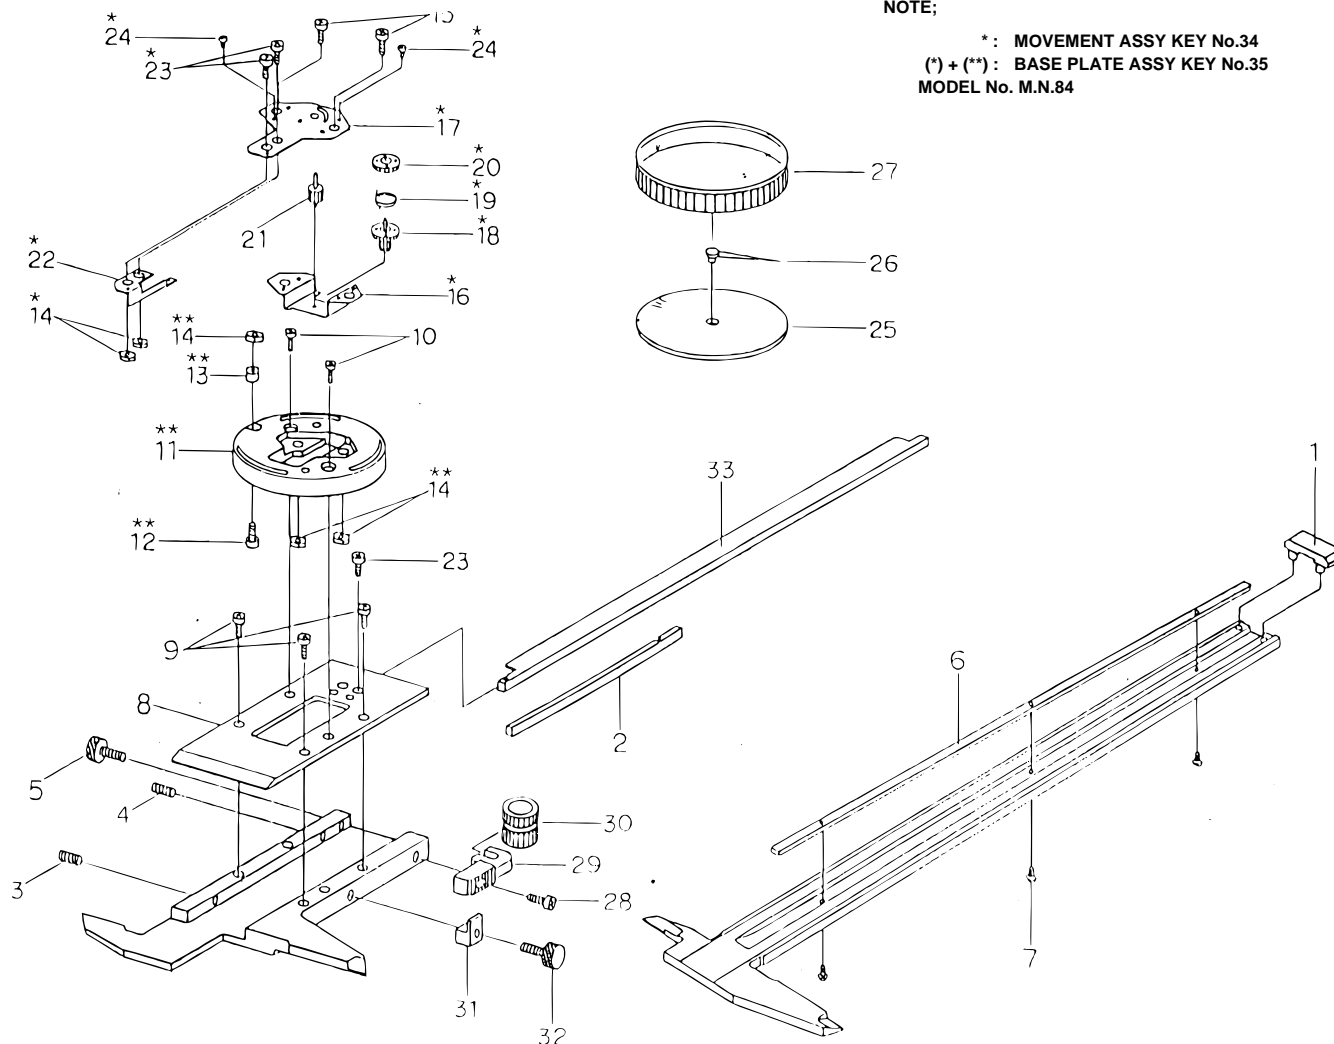

DIAL CALIPER
505Series

Ref. No. 505-16-1997-MAY

505シリーズ □
ダイヤルノギス □

NOTE:

*: MOVEMENT ASSY KEY No.34
(*)(**): BASE PLATE ASSY KEY No.35
MODEL No. M.N.84

KEY NO.	PART NAME	CODE NO. コードNo.	ブヒンメイ □	キー No.
		505-637-66 (D6*TR)		
19	SPRING	132979	センジョウバネ □	19
20	GEAR ASS'Y	901662	ダイハグルマクミタテ □	20
21	PINION, CENTER	132826	センターピニオン □	21
22	BEARING, PINION	132819	ジクウケ □	22
23	SCREW, PLATE	113321A	ジュウジナベコネジ □	23
24	SCREW, PLATE	101574	ジュウジナベコネジ □	24
25	DIAL	05BAA036	メモリイタ □	25
26	HAND	05BZA010	シシクミタテ □	26
27	BEZEL	145585	ソトワク □	27
28	SCREW, HOOK	141961	ジュウジナベコネジ □	28
29	HOOK, ROLLER	141770	アーム □	29
30	ROLLER ASS'Y	05BZA008	ローラーミタテ □	30
31	WASHER, BEZEL CLAMP	141863	オサエイタ □	31
32	CLAMP, BEZEL	130366	クランプネジ □	32
33	DEPTHBAR, BLADE	146641	デプスバー □	33
34	MOVEMENT ASS'Y	901658	ムーブメントクミタテ □	34
35	BASE PLATE ASS'Y	905160	ジクウケースクミタテ □	35

Ref. No. 505-16-1997-MAY (2/2)

505 DIAL CALIPER
505Series

505シリーズ **505**
ダイヤルノギス