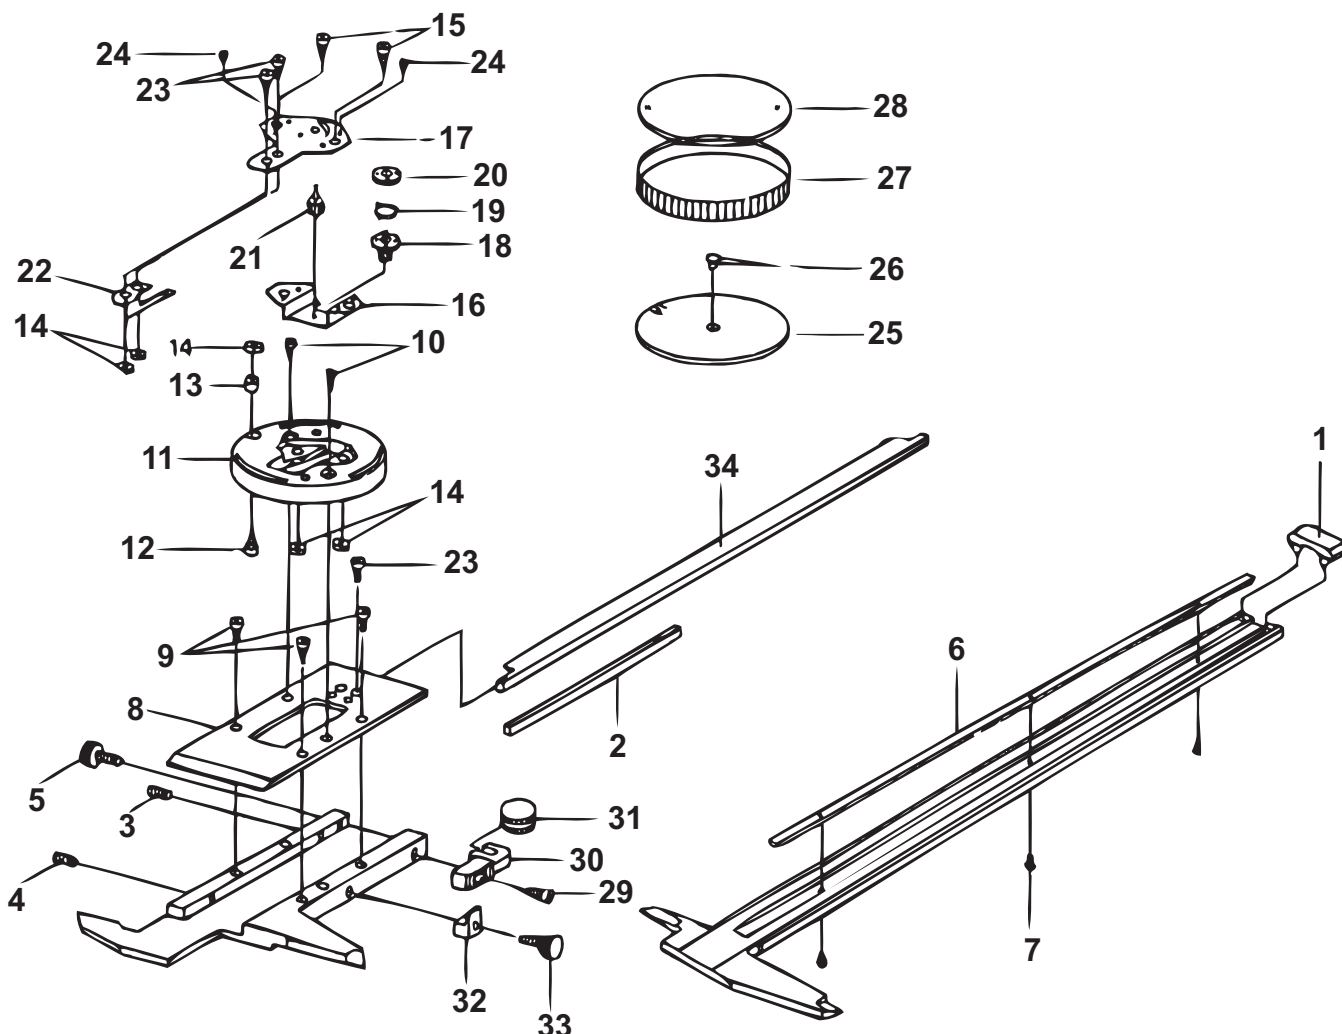

DIAL CALIPER
505Series

Ref. No. 505-17-1999-NOV-1/2

505シリーズ
ダイヤルノギス

キー No.	ブヒンメイ	PART NAME	販売区分 CATEGORY	CODE NO. コードNo.							KEY NO.
				505-651-10 D15*TW	505-653-50 D6*TW	505-654-50 D6*TW	505-655-50 D8*TW	505-656-50 D8*TW	505-657-50 D12*TW	505-658-50 D12*TW	
1	ブリッジストッパ	STOPPER, SLIDER		141769							1
2	イタバネ	GIB, SLIDER		101823			101969				2
3	オシネジ	SCREW, GIB SLIDER		101820							3
4	セットネジ	SCREW, GIB SETTING		101562							4
5	クランプネジ	CLAMP, SLIDER		135398				142150			5
6	ラック	RACK		131980	131981		130572		141940		6
7	ジュウジナベコネジ	SCREW, RACK		101567							7
8	プレート	PLATE SLIDER		141860				141939			8
9	ジュウジナベコネジ	SCREW, PLATE		141909							9
10	ジュウジナベコネジ	SCREW, BASE PLATE		141960							10
11	ジクウケケース	PLATE, BASE		141861				141950			11
12	ジュウジナベコネジ	SCREW, BEZEL ADJUSTER		130040							12
13	クランプゴム	ADJUSTER, BEZEL		129432							13
14	ロッカクナット	NUT		129451							14
15	ジュウジナベコネジ	SCREW, PLATE		141949							15
16	ジクウケイタ (シタ)	PLATE, BOTTOM		132818							16

Ref. No. 505-17-1999-NOV-1/2

505 DIAL CALIPER
505Series

505シリーズ
ダイヤルノギス **505**