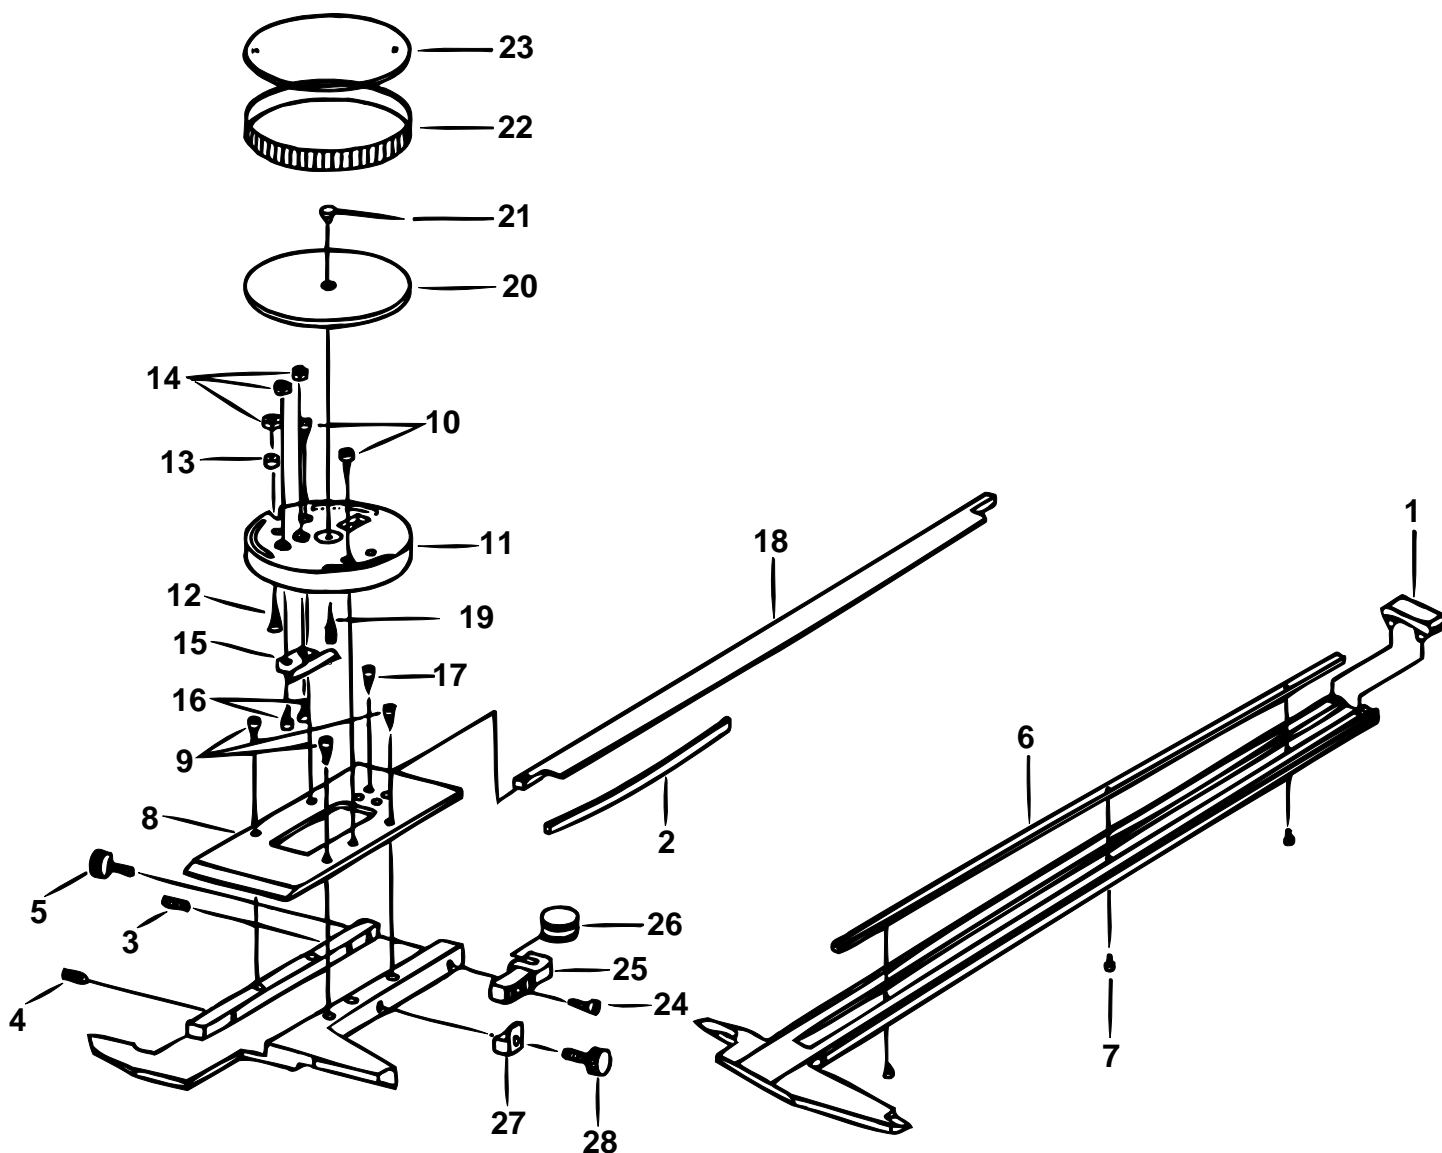

DIAL CALIPER
505Series

Ref. No. 505-18-1999-NOV 1/2

505シリーズ □
ダイヤルノギス □

キー No.	ブヒンメイ □	PART NAME	販売区分 □ CATEGORY	CODE NO. コードNo.	KEY NO.
				505-643-50 D12"W	
1	ブリッジストッパ □	STOPPER, SLIDER		141769	1
2	イタバネ □	GIB, SLIDER		101969	2
3	オンネジ □	SCREW, GIB SLIDER		101820	3
4	セットネジ □	SCREW, GIB SETTING		101562	4
5	クランプネジ □	CLAMP, SLIDER		142150	5
6	ラック □	RACK		142084	6
7	ジュウジナベコネジ □	SCREW, RACK		101567	7
8	プレート □	PLATE SLIDER		141939	8
9	ジュウジナベコネジ □	SCREW, PLATE		141909	9
10	ジュウジナベコネジ □	SCREW, BASE PLATE		141960	10
11	ジクウケケース □	PLATE, BASE		141951	11
12	ジュウジナベコネジ □	SCREW, BEZEL ADJUSTER		130040	12
13	クランプゴム □	ADJUSTER, BEZEL		129432	13
14	ワッカクナット □	NUT		129451	14
15	ジクウケ □	BEARING, PINION		131977	15
16	ジュウジナベコネジ □	PLATE, BASEING		141949	16

Ref. No. 505-18-1999-NOV 1/2

505 DIAL CALIPER
505Series

505シリーズ □
ダイヤルノギス □ **505**