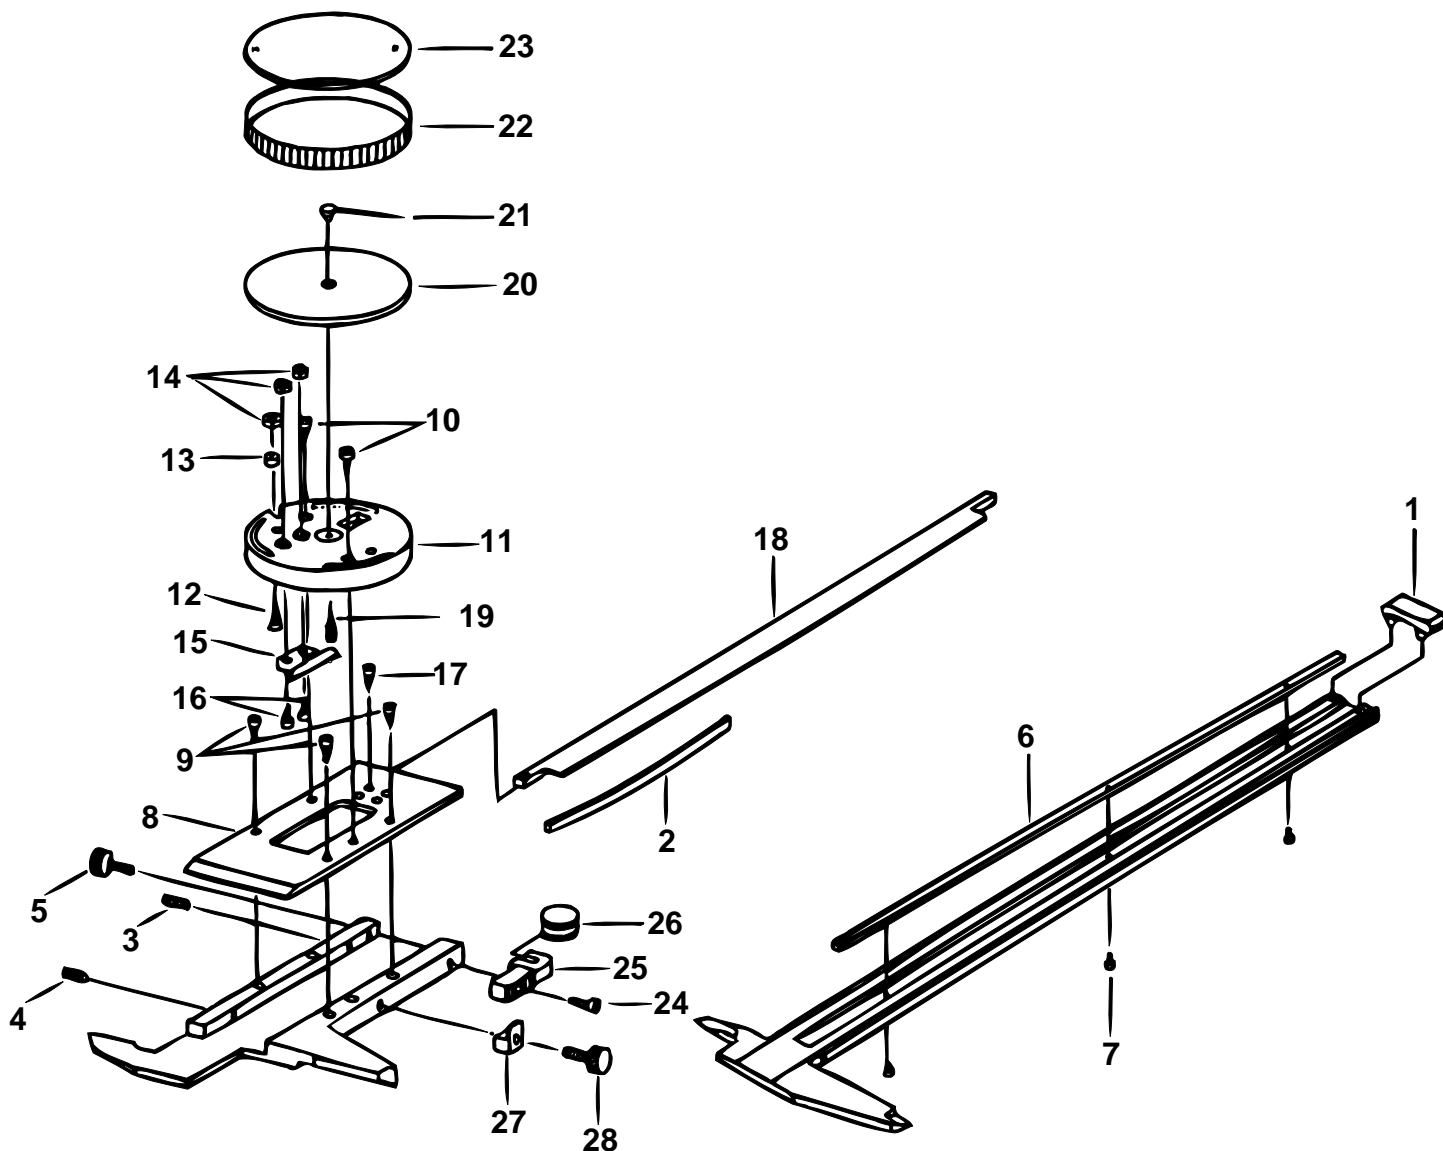

DIAL CALIPER
505Series

Ref. No. 505-18-1999-NOV 2/2

505シリーズ
ダイヤルノギス

キー No.	ブヒンメイ	PART NAME	販売区分 CATEGORY	CODE NO. コードNo.		KEY NO.
				505-643-50 D12*W		
17	ジュージュナベコネジ	SCREW, DEPTH BAR		113321		17
18	デプスバー	DEPTH BAR, BLADE		141999		18
19	ピニオン	PINION		131556		19
20	メモリタ	DIAL		143806		20
21	シンクミタテ	HAND		900257		21
22	ソトワク	ソトワク BEZEL		131559	901329	22
23	ボウジンガラス	クミタテ CRYSTAL		101601		23
24	ジュージュナベコネジ	SCREW, HOOK		141961		24
25	アーム	HOOK, ROLLER		141941		25
26	ローラー	ROLLER		101592		26
27	オサエイタ	WASHER, BEZEL CLAMP		142137		27
28	ソトワククランプ	CLAMP, BEZEL		130366		28
29	ジクウケケースクミタテ	BASE PLATE ASSY		900517		29

Ref. No. 505-18-1999-NOV 2/2

505 DIAL CALIPER
505Series

505シリーズ
ダイヤルノギス **505**