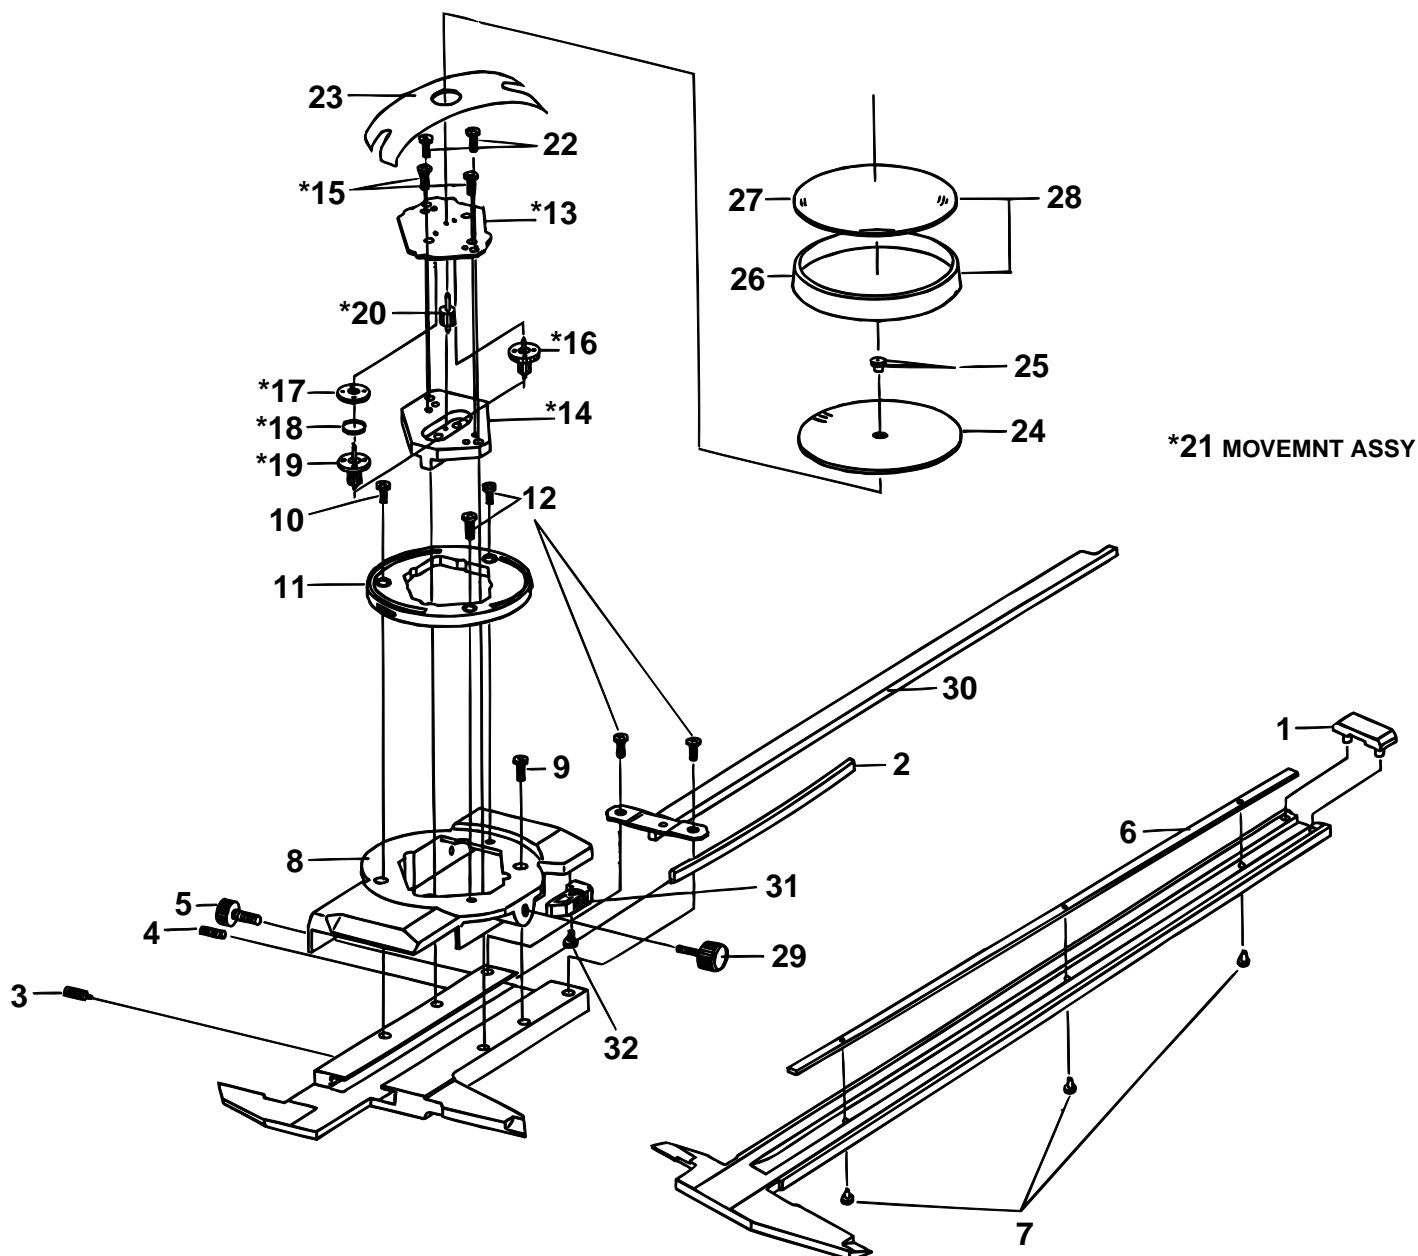

D-H DIAL CALIPER
505Series

Ref. No. 505-19-2000-JUN 1/2

505シリーズ
D-Hダイヤルノギス

*21 MOVEMNT ASSY

キー No.	品名	PART NAME	販売区分 CATEGORY	CODE NO. コードNo.	KEY NO.
				505-603 D15HP	
1	ブリッジストッパ	STOPPER, SLIDER		05BAA083	1
2	イタバネ	GIB, SLIDER		146504	2
3	セットネジ	SCREW, GIB SLIDER		146663	3
4	オンネジ	SCREW, GIB SETTING		101820	4
5	クランプネジ	CLAMP, SLIDER		146315	5
6	ラック	RACK		131980	6
7	ジュウジナベコネジ (M1.4)	SCREW, RACK		101567	7
8	カバー	COVER, SLIDER		146316	8
9	ジュウジナベコネジ (M2)	SCREW, COVER		141752	9
10	ジュウジナベコネジ (M2)	SCREW, COVER		142311	10
11	リング	RING, BASE		146317	11
12	ジュウジナベコネジ (M2)	SCREW, RING		113321A	12
13	ジクウケイタ	PLATE, TOP		146318	13
14	ジクウケ	CASING, GEAR		146319	14
15	ジュウジナベコネジ (M2)	SCREW, PLATE		127832	15
16	ドライブピニオンASSY	DRIVE, PINION ASSY		905775	16

Ref. No. 505-19-2000-JUN 1/2

505 D-H DIAL CALIPER
505Series

505シリーズ
D-Hダイヤルノギス **505**