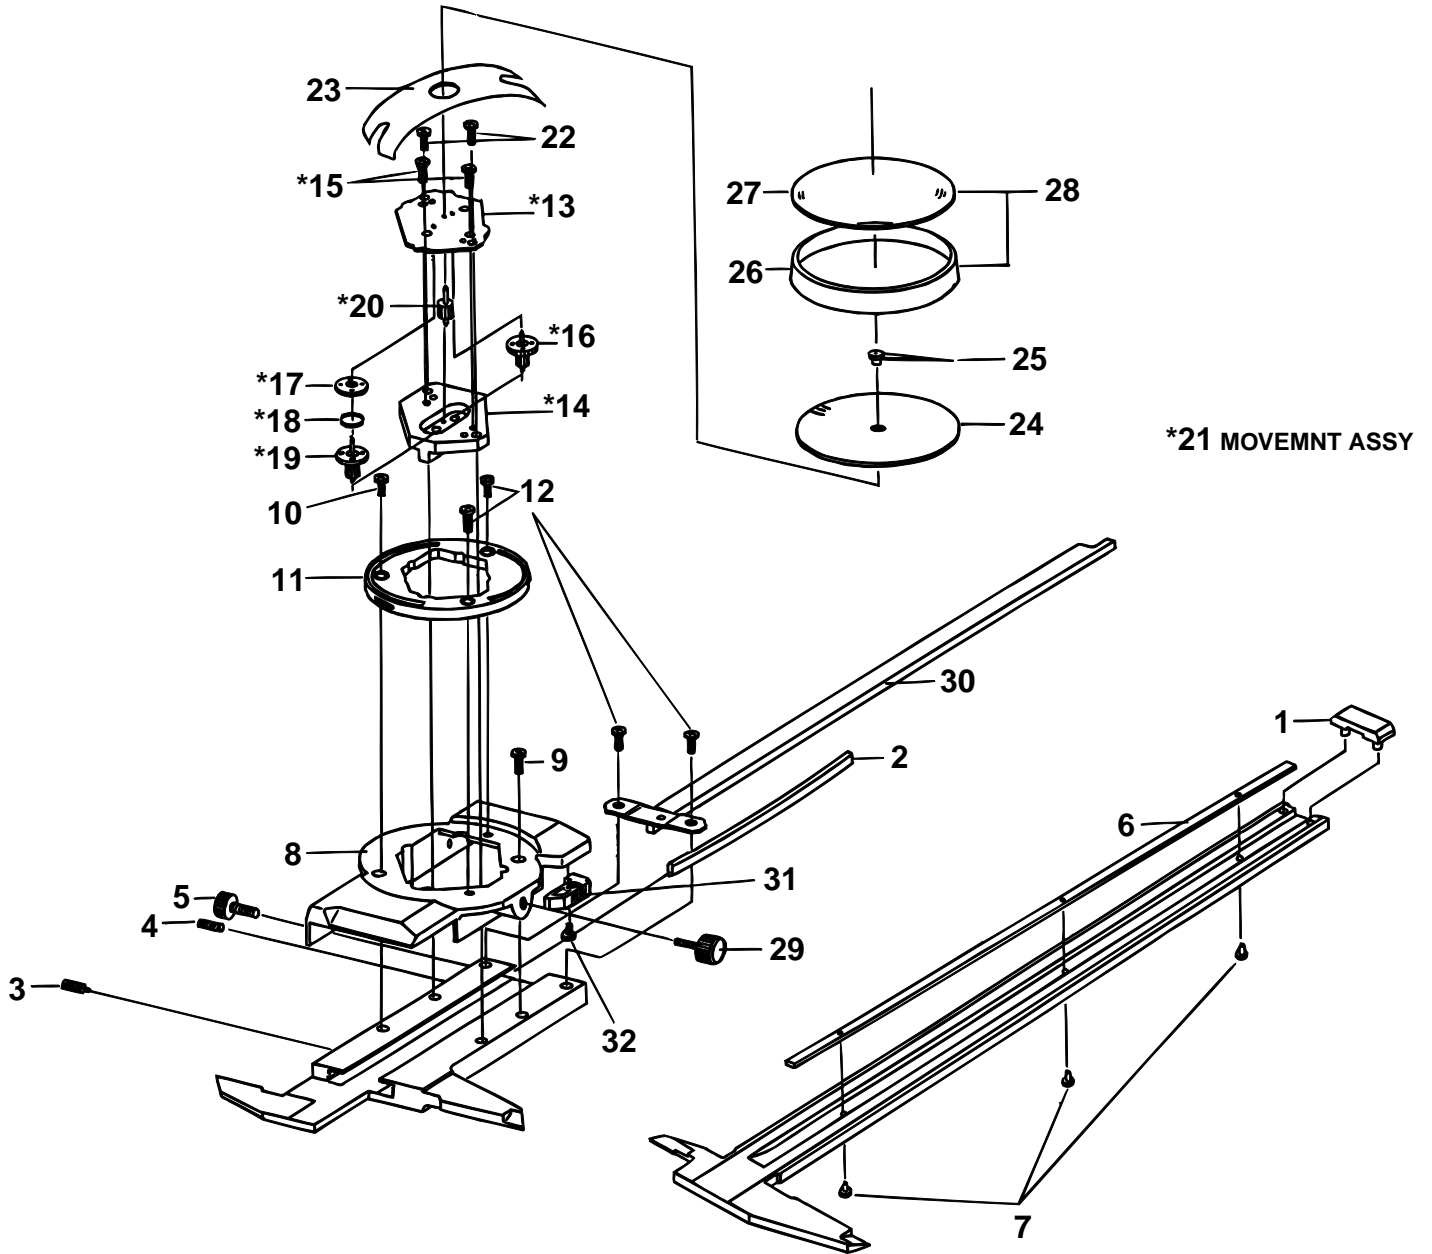

D-H DIAL CALIPER
505Series

Ref. No. 505-19-2000-JUN 2/2

505シリーズ
D-Hダイヤルノギス

キー No.	ブヒンメイ □	PART NAME	販売区分 □ CATEGORY	CODE NO. コードNo.	KEY NO.
				505-603 D15HP	
17	バックグルマASSY	BACK, GEAR ASSY		901661	1
18	センジョウバネ □	SPRING		146323	2
19	バックピニオンASSY	BACK, PINION ASSY		905776	3
20	センターピニオン □	PINION, CENTER		146636	4
21	ムーブメントASSY	MOVEMENT ASSY		905774	5
22	ジュウジュナベコネジ (M2) □	SCREW, MOVEMENT		146324	6
23	イタスプリング □	SPRING PLATE		146627	7
24	メモリイタ □	DIAL		05BAA082	8
25	シシンASSY □	HAND		905161	9
26	ソトワケ □	BEZEL		05BAA081	10
27	ボウジンガラス □	CRYSTAL		141776	11
28	ソトワケASSY	BEZEL ASSY		05BZA026	12
29	ソトワケランプネジ □	CLAMP, BEZEL		146327	13
30	デプスバーASSY	DEPTH BAR BLADE ASSY		05BZA024	14
31	ユビカケ □	KNOB, SLIDER		05BAA080	15
32	ジュウジュナベコネジ (M2)	SCREW, HOOK ROLLER		212659	16

Ref. No. 505-19-2000-JUN 2/2

505 D-H DIAL CALIPER
505Series

505シリーズ
D-Hダイヤルノギス **505**