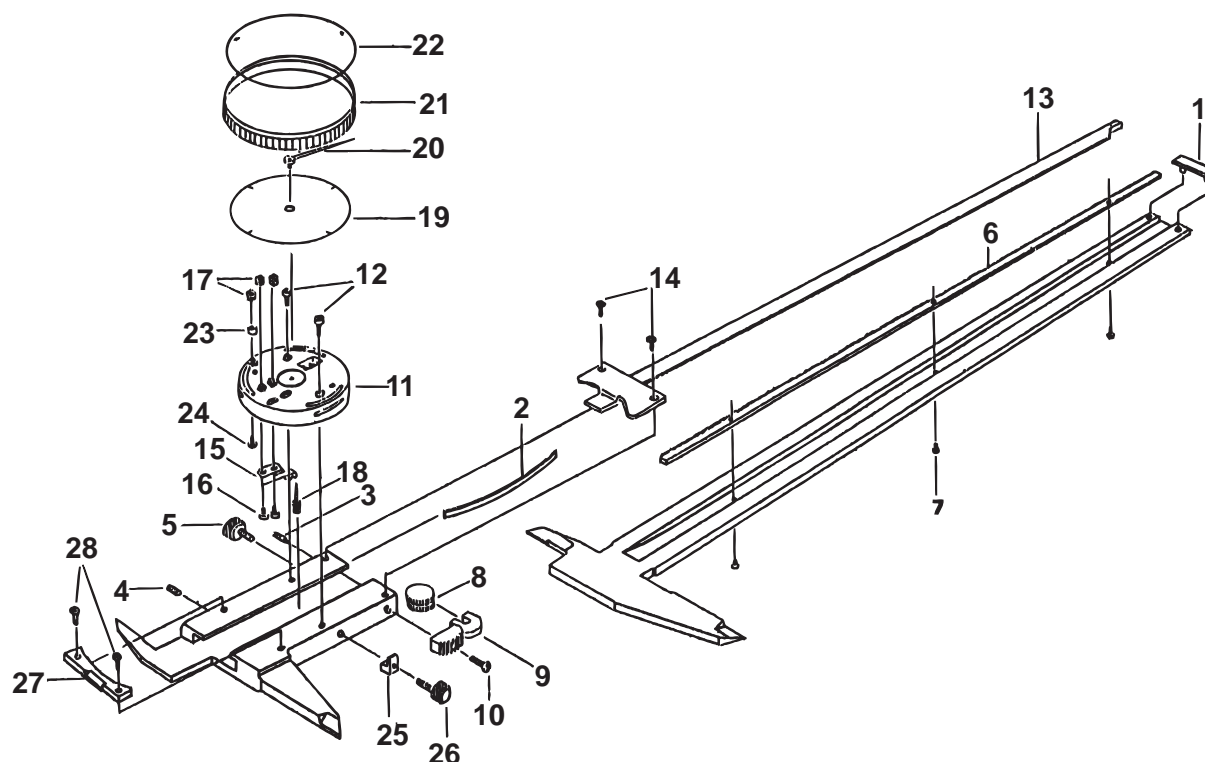

DIAL CALIPERS Series 505

Ref. No. 505-20-1982-MAR

505シリーズ
ダイヤルノギス

このリストは、1982年2月より1983年6月までに製造された製品に適用されます。
This parts list is applied to the products produced from February in 1982 to June in 1983.

キー No.	ブヒンメイ	PART NAME	販売区分 CATEGORY	CODE NO. コードNo.				KEY NO.
				505-636 (D10)	505-629 (D4')	505-635 (D30)	505-628 (D12')	
1	ブリッジストッパ	STOPPER, SLIDER		140073				1
2	イタバネ	GIB, SLIDER		101823		114532		2
3	セットネジ	SCREW, GIB SETTING		101562		135426		3
4	オシネジ	SCREW, GIB PRESSING		101820		135427		4
5	クランプネジ	CLAMP, SLIDER				135398		5
6	ラック	RACK		140179	140181	135178	135180	6
7	ジュウジナベコネジ	SCREW, RACK				101567		7
8	ローラツマミ	ROLLER				140068		8
9	アーム	HOOK, ROLLER		140297		140171		9
10	ジュウジナベコネジ	SCREW, HOOK				120478		10
11	ジクウケケース	PLATE, BASE		129442		131562		11
12	ジュウジナベコネジ	SCREW, BASE PLATE				129717		12
13	デプスパークミタテ	DEPTH BLADE ASSÖY		905112		905115		13
14	ジュウジナベコネジ	SCREW, PLATE				113321		14
15	ジクウケ	BEARING PINION				131977		15
16	ジュウジナベコネジ	SCREW, PLATE				101028		16
17	ロックナット	NUT				129451		17
18	ピニオン	PINION				131556		18
19	メモリイタ	DIAL		100572	101832	131560	131561	19
20	シシクミタテ	HAND		900163		900257		20
21	ソトワク	BEZEL		129444		131559		21
22	ボウジンガラス	CRYSTAL		101579	900919	101601	901329	22
23	クランプゴム	ADJUSTER, BEZEL				129432		23
24	ジュウジナベコネジ	SCREW, BEZEL ADJUSTER				130040		24
25	オサエイタ	WASHER, BEZEL CLAMP				130367		25
26	ソトワククランプネジ	CLAMP, BEZEL				130366		26
27	メモリヨミトリイタ	READING PLATE		141326		141327		27
28	ジュウジナベコネジ	SCREW, PLATE				140434		28

Ref. No. 505-20-1982-MAR

505 DIAL CALIPERS Series 505

505シリーズ
ダイヤルノギス **505**