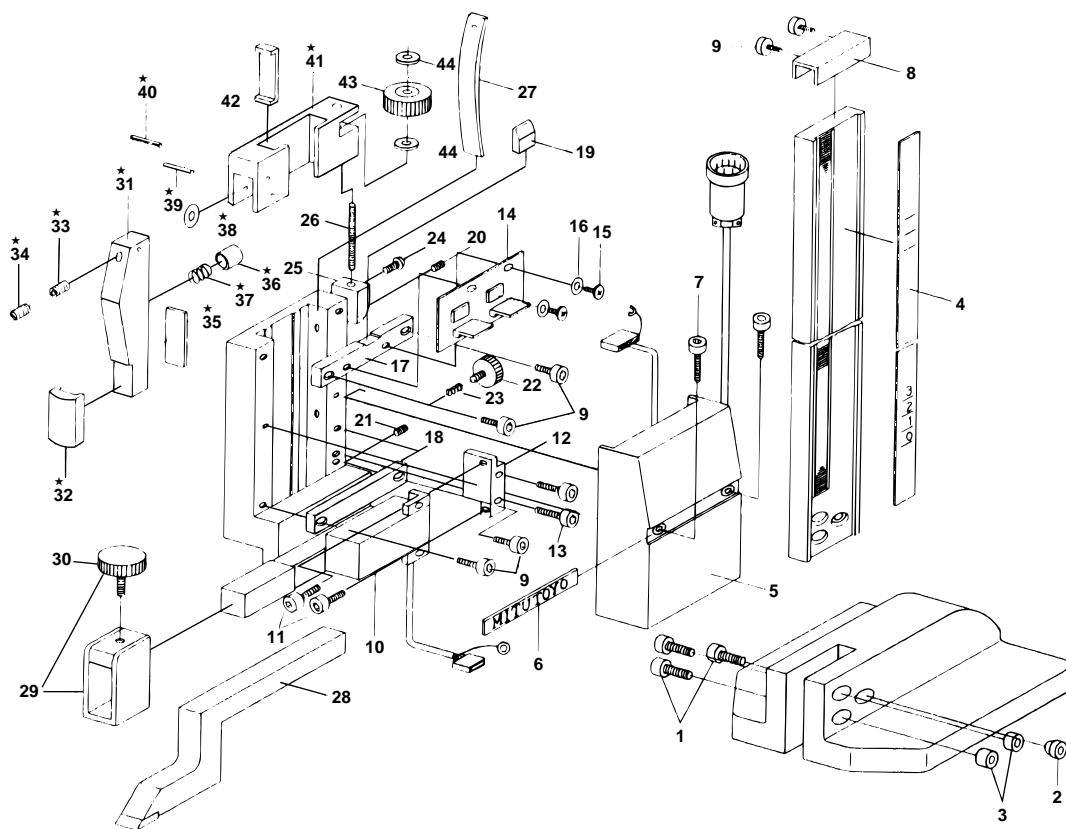

**DIGITAL HEIGHT GAGE
Series 507**

Ref. No. 507-1-1983-JUN-2/2

**507シリーズ
デジタルハイトゲージ**

NOTE:

* : AUTO CLAMP ASSY KEY No.45

KEY NO.	PART NAME	CODE NO. コードNo.						ブヒンメイ □	キー No.
		507-302 (H9-45)	507-312 (H9-18")	507-303 (H9-60)	507-313 (H9-24")	507-304 (H9-100)	507-314 (H9-40")		
25	KNOB, SLIDER					132444		ユビカケ □	25
26	SCREW, FINE ADJ.	132040						オクリネジ □	26
27	GIB, SLIDER	141965						イタバネ □	27
28	SCRIBER	900282	900285	900282	900285	900389		スクライバ □	28
29	HOLDER, SCRIBER	905006	905007	905006	905007	905008		スクライバクランプ □	29
30	CLAMP, SCRIBER	134583				134614		クランプネジ □	30
31	LEVER, CLAMP	152918						クランプレバー □	31
32	KNOB, LEVER	153238						ユビカケ □	32
33	SCREW, GIB SETTING	141805						トメネジ □	33
34	SCREW, SETTING	134581						オシネジ □	34
35	PLATE, RUBBER	153328						ゴムプレート □	35
36	COVER, SPRING	152925						バネカバー □	36
37	SPRING, LEVER	152920			152919			コイルバネ □	37
38	PLAIN WASHER	141806						ワッシャー □	38
39	PIN	153344						ピン □	39
40	SPRING PIN	141804						スプリングピン □	40
41	CARRIER	152917						オクリバコ □	41
42	GIB, CARRIER	130921						オクリバコイタバネ □	42
43	NUT, FINE ADJ.	132038						オクリナット □	43
44	SPRING WASHER	141807						サラバネ □	44
45	AUTO CLAMP ASSY	905195				905196		オートクランプクミタテ □	45

Ref. No. 507-1-1983-JUN-2/2

507 DIGITAL HEIGHT GAGE
Series 507

507シリーズ **507**
デジタルハイトゲージ