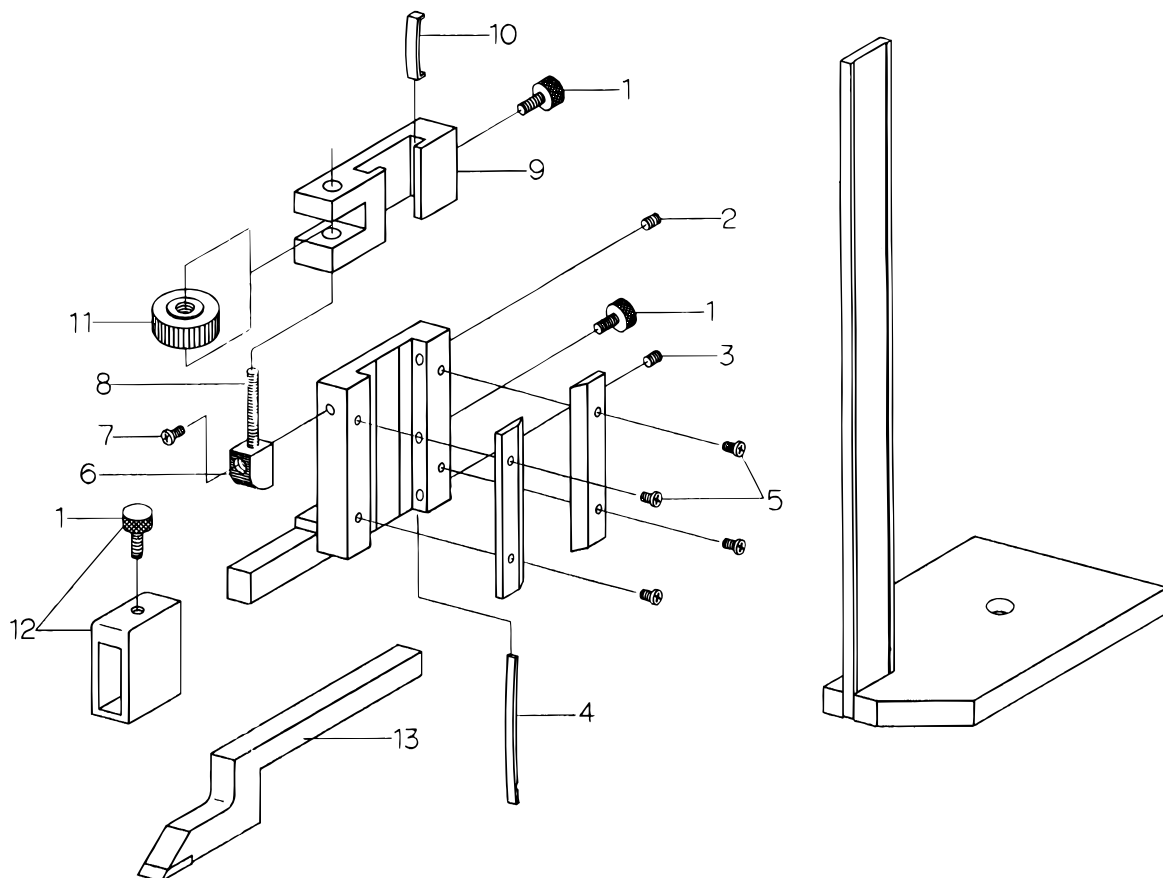

VERNIER HEIGHT GAGE
Series 508
Extra Light Weight Type

Ref. No. 508-1-1983-DEC

508シリーズ
軽量型ハイトゲージ

KEY NO.	PART NAME	CODE NO. コードNo.			ブヒンメイ	キー No.
		508-210 (H4-45)	508-211 (H4-18'P)	508-212 (H4-18')		
1	CLAMP, SLIDER		100951		クランプネジ	1
2	SCREW, GIB PRESSING		101654		オシネジ	2
3	SCREW, GIB SETTING		110077		セットネジ	3
4	GIB, SLIDER		127846		スライダイタバネ	4
5	SCREW, PLATE		128718		ジュウジナベコネジ	5
6	KNOB, SLIDER		111517		ユビカケ	6
7	SCREW, KNOB		121036		ジュウジナベコネジ	7
8	SCREW, FINE ADJ.		114033		オクリネジ	8
9	CARRIER		132570		オクリバコ	9
10	GIB, CARRIER		132571		オクリバコイタバネ	10
11	NUT, BLADE FINE ADJ.		132572		オクリグルマ	11
12	HOLDER, SCRIBER	901384		901385	スクライバクランプ	12
13	SCRIBER	900167		900172	スクライバ	13

508 **VERNIER HEIGHT GAGE**
Series 508
Extra Light Weight Type

Ref. No. 508-1-1983-DEC

508 **508シリーズ**
軽量型ハイトゲージ