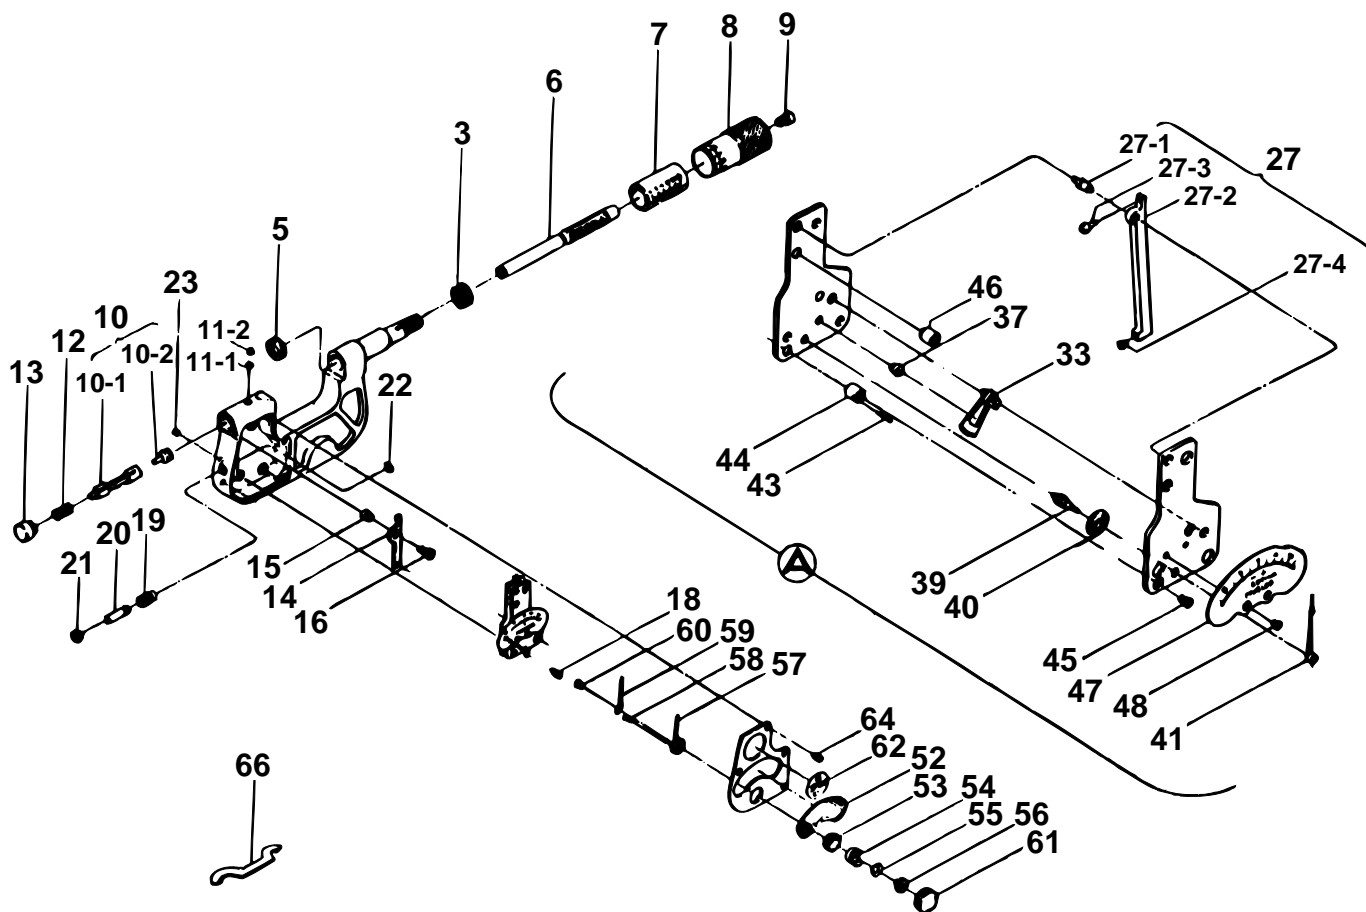

**INDICATING MICROMETERS
Series 510**

Ref. No. 510-1-1999-MAY 1/3

**510シリーズ(IDM-R) □
指示マイクロメータ □**

キー No.	ブヒンメイ □	PART NAME	販売区分 □ CATEGORY	CODE NO. コードNo.								KEY NO.
				510-101 (IDM-25)	510-102 (IDM-50)	510-103 (IDM-75)	510-104 (IDM-100)	510-105 (IDM-1*)	510-106 (IDM-2*)	510-107 (IDM-3*)	510-108 (IDM-4*)	
3	テーパナット □	NUT, ADJ		200153								3
5	クランプハンドル □	LOCK NUT		208383								5
6	スピンドル □	SPINDLE		203420A				203421A				6
7	ガイドウ □	SLEEVE		204691	204692	204693	204694	200130				7
8	シンプル □	THIMBLE		200375				200376				8
9	マルヒラコネジ □	SETSCREW, THIMBLE		200366								9
10	アンビルクミタテ □	ANVIL ASSY		206024								10
10-1	ホнтаイ □	RETAINER, ANVIL		203402								10-1
10-2	アンビル □	ANVIL		201185								10-2
11-1	キービス □	KEY SCREW		206283								11-1
11-2	スリワリツキトメネジ □	SETSCREW		201193								11-2
12	アンビルスプリング □	SPRING, ANVIL		203433								12
13	フクロナット □	NUT, CAP		203434								13
14	レバー □	LEVER		203435								14
15	カラー, レバー □	COLLAR, LEVER		203436								15
16	ヒラコネジ □	SCREW, LEVER		203437								16
18	マルヒラコネジ □	SCREW, STOPPER		102228								18

Ref. No. 510-1-1999-MAY 1/3

510 INDICATING MICROMETERS
Series 510

510シリーズ(IDM-R) □ **510**
指示マイクロメータ □