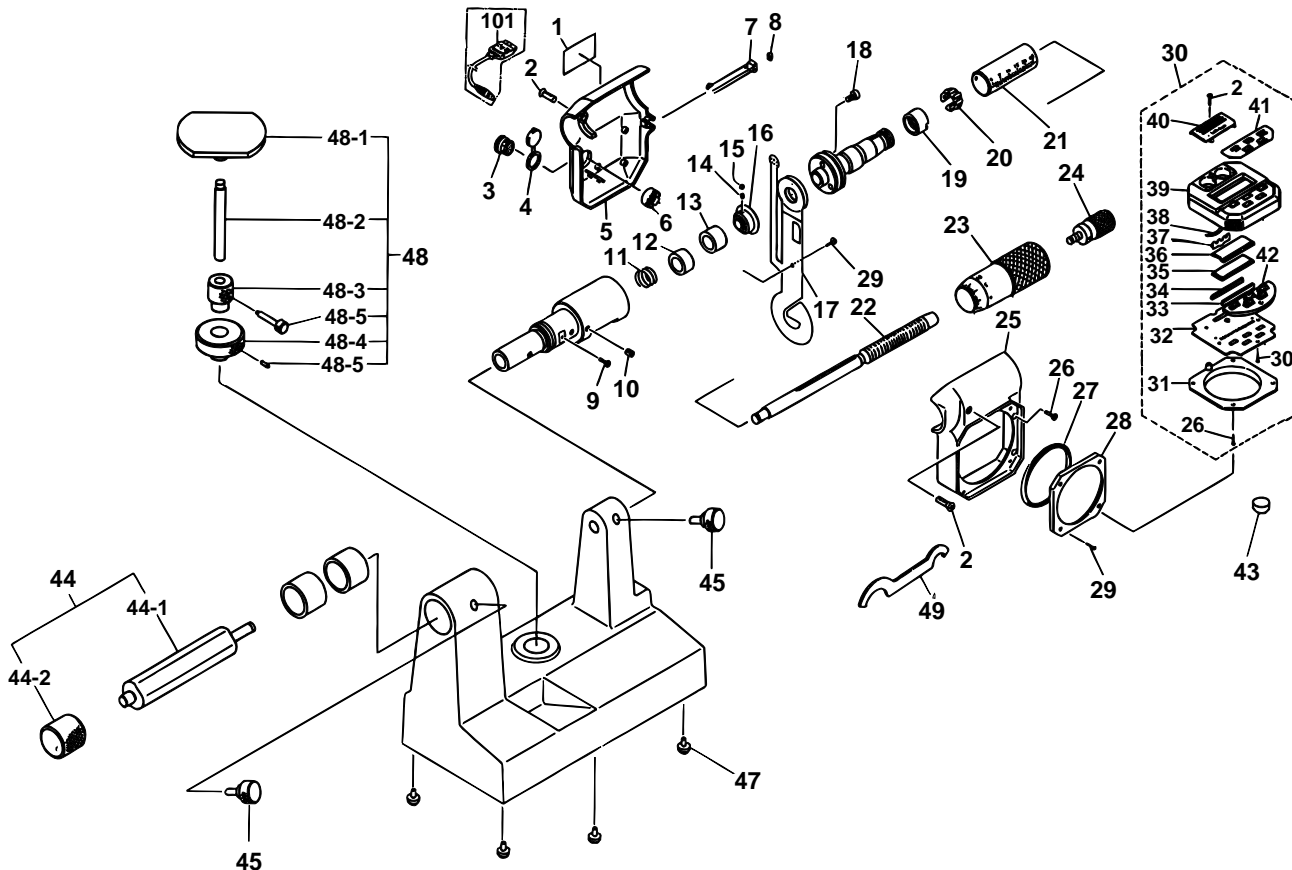

**DIGIMATIC BENCH MICROMETER,
Series 121**

Ref. No. 121-3-1997-MAY 3/4

**121シリーズ (BD)
デジマチックベンチマイクロメータ**

キー No.	ブヒンメイ	PART NAME	販売区分 CATEGORY	CODE NO. コードNo.		KEY NO.
				121-245 (BD3-50M)	121-255 (BD3-2"M)	
33	インタコネクタ	INTER CONNECTOR		307441		33
34	ゴムスペーサ	RUBBER SPACER		307442		34
35	L C D	LCD		307399		35
36	マドイタ	WINDOW PLATE		213964		36
37	プラスタンシ	BATTERY CONTACT (+)		307424		37
38	マイナスタンシ	BATTERY CONTACT (-)		307425		38
39	ビョウメンパネル	FRONT PANEL		307422		39
40	デンチフタ	BATTERY CAP		307423		40
41	スイッチプレート (ミリ)	SWITCH PLATE (MM)		307756		41
	スイッチプレート (インチ)	SWITCH PLATE (INCH)		307757		
42	ゴムトップ (ミリ)	RUBBER TOP		544723		42
	ゴムトップ (インチ)	RUBBER TOP		544731		
43	バッテリーパック	BATTERY		938882		43
44	スライドアンビル Ass'y	SLIDE ANVIL ASSY		305390		44
44-1	スライドアンビル	SLIDE ANVIL		305076		44-1
44-2	アンビル把手	ANVIL HANDLE		305081		44-2

Ref. No. 121-3-1997-MAY 3/4

**121 DIGIMATIC BENCH MICROMETER,
Series 121**

**121シリーズ (BD)
デジマチックベンチマイクロメータ**

121